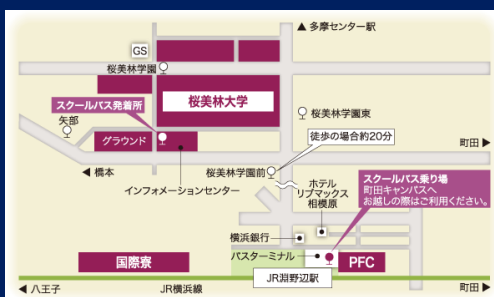

辻野乃花 宗像希穂

～曲目～

♪ 2台のためのピアノソナタ二長調 モーツァルト

♪ 死の舞踏 サン＝サーンス

♪ 美しき青きドナウ ショトラウス

Access.....

etc...

京王線・小田急線・多摩モノレール

JR 横浜線淵野辺駅周辺

多摩センター駅周辺

キャンパス MAP

お問い合わせはこちらへ⇒ 213f0144@s.obirin.ac.jp 辻野乃花