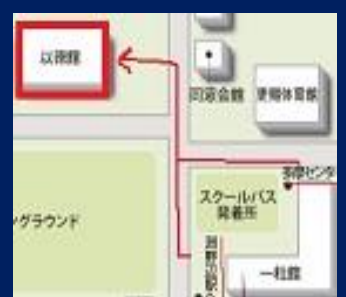

辻野乃花 宗像希穂

～曲目～

♪ 2台のためのピアノソナタ二長調 モーツァルト

♪ 死の舞踏 サン＝サーンス

♪ 美しき青きドナウ ショトラウス

Access.....

etc...

京王線・小田急線・多摩モノレール

JR 横浜線淵野辺駅周辺

多摩センター駅周辺

キャンパス MAP

お問い合わせはこちらへ⇒ 213f0144@s.obirin.ac.jp 辻野乃花