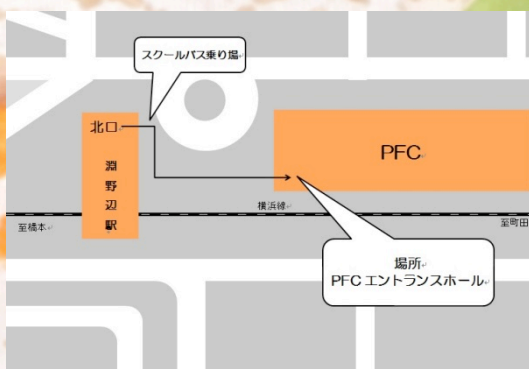

桜美林大学 PFC エントランス（JR 横浜線淵野辺駅北口前）

お問い合わせ 042-797-1695 桜美林大学キリスト教センター

yamasako@obirin.ac.jp 横山

入場無料