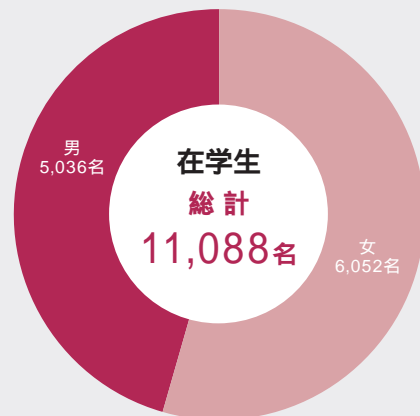

出身地別在学学生数

※学士課程のみ [2025年10月現在]

学群別在籍人数

[2025年5月現在]

※2025年度より「航空学群」に名称変更

学生の活躍

桜美林大学の創立者がモットーとして掲げたのは『学而事人（学んだことを人や社会のために役立てる）』。その精神は課外活動やキャンパスライフにも息づき、学生たちはさまざまな場面で主体的に活動しています。

留学

世界38の国と地域
181機関

海外留学・研修提携機関数
2025年3月31日現在

580人

留学派遣者数
2024年度実績

917人

海外からの留学生数
2025年5月1日現在