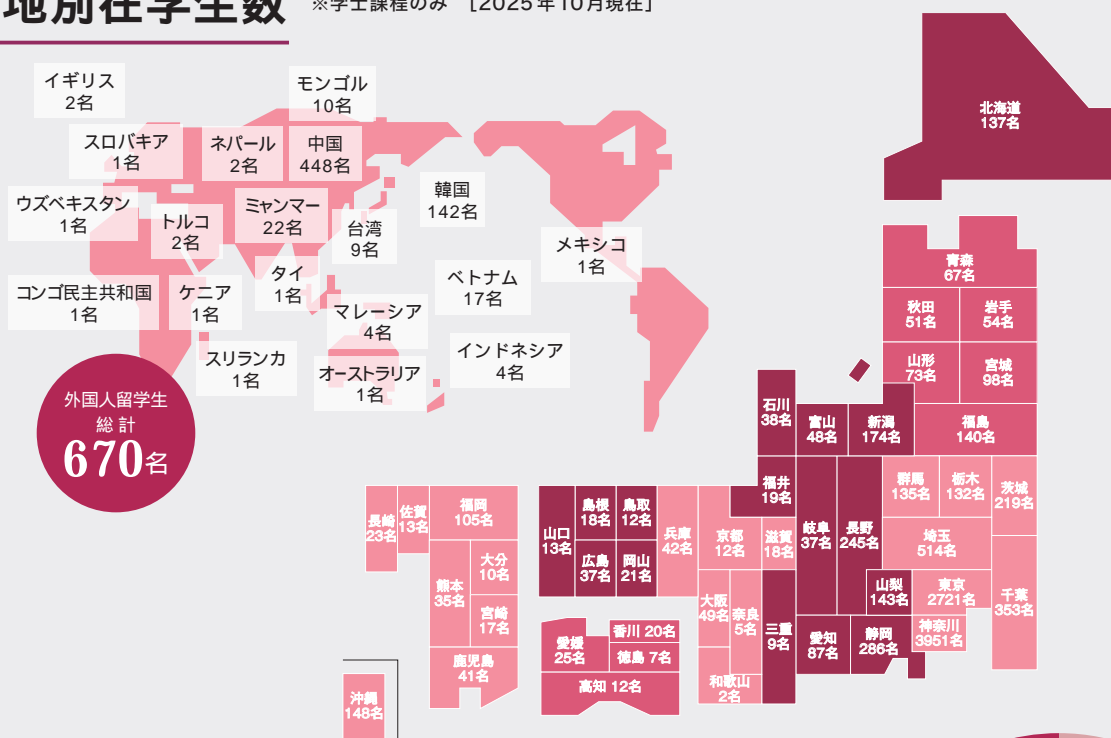

### 大学院組織

#### 博士後期課程

- ▶ 国際学術研究学位プログラム
- ▶ 老年学学位プログラム

桜美林大学大学院では、国内で唯一とも言える、老年学や大学アドミニストレーション、ポジティブ心理学など時代を先取りしたプログラムを展開しています。また、専門分野の垣根を取り払い、より広く深く学ぶことも可能です。例えば、経営学と心理学、心理学と老年学、老年学と経営学といった複合的な学修により、広い視点を持った専門性の高い人材の育成も可能にしています。

# 出身地別在学学生数

※学士課程のみ [2025年10月現在]

# 学群別在籍人数

[2025年5月現在]

リベラルアーツ学群

グローバル・コミュニケーション学群

ビジネスマネジメント学群

健康福祉学群

芸術文化学群

航空・マネジメント学群