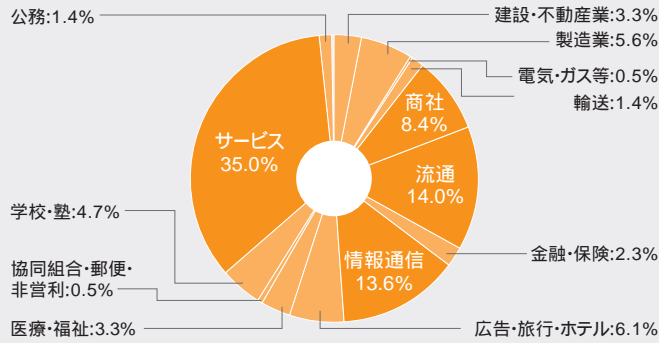

芸術文化学群

建設・不動産業 東急リパブル / 電音エンジニアリング / エイブル **製造業** 朝日プリンテック / ラコステジャパン / JVCケンウッド・公共産業システム **輸送** 第一貨物 / ANAエアポートサービス / エティハド航空 **商社** イトキン / LVMHファッション・グループ・ジャパン ロエベジャパン / オンワード樫山 / 日本ロレアル / サンリオ / 東具 / 良品計画 / オルビス / リリカラ **流通** ケイ・ウノ / 大創産業 / 山野楽器 / ロクシタンジャパン / ビームス / パル / サザビリーリーグ エーアンドエスカンパニー / ニトリ / イケア・ジャパン / 和光 / ヤマハミュージッククリテイリング / アダストリア / ロフト **金融・保険** 明治安田生命保険 / 朝日生命保険 / 日本生命保険 **情報通信** インテック / 神戸新聞社 / 博報堂プロダクツ / 日本テレビアート / ギークビクチュアズ / テレビマンユニオン / 松竹 **広告・旅行・ホテル** 星野リゾート・マネジメント / 電通アドギア **協同組合・郵便・非営利** 日本郵便 / 目黒区芸術文化振興財団 / 横浜市芸術文化振興財団 **学校・塾** 茨城県教育委員会 / 川崎市教育委員会 / 群馬県教育委員会 / 東京都教育委員会 / 栃木県教育委員会 / 横浜市教育委員会 **サービス** BREXA Technology / NHKアート / クリエイティブ・アート・シンク / シオンステージ / 四季 / 昭栄美術 / BP / メンバーズ / カイカイキキ / 俳優座劇場 / ティ・ジョイ / オリエンタルランド / パシフィックアートセンター / JR東日本スポーツ / 松竹衣装 / 東京舞台照明 / 明治座 / トーガシ / シミズオクト / クリーク・アンド・リバー社 **公務** 東京都庁 / 警視庁