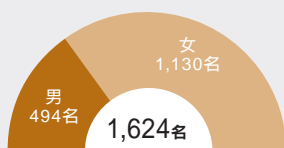

# 出身地別在学学生数

※学士課程のみ [2025年10月現在]

# 学群別在籍人数

[2025年5月現在]

リベラルアーツ学群

グローバル・コミュニケーション学群

ビジネスマネジメント学群

健康福祉学群

芸術文化学群

航空・マネジメント学群