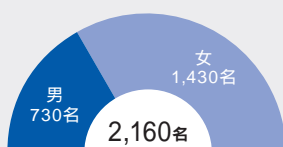

# 出身地別在学学生数

※学士課程のみ [2025年10月現在]

# 学群別在籍人数

[2025年5月現在]

リベラルアーツ学群

グローバル・コミュニケーション学群

ビジネスマネジメント学群

健康福祉学群

芸術文化学群

航空・マネジメント学群