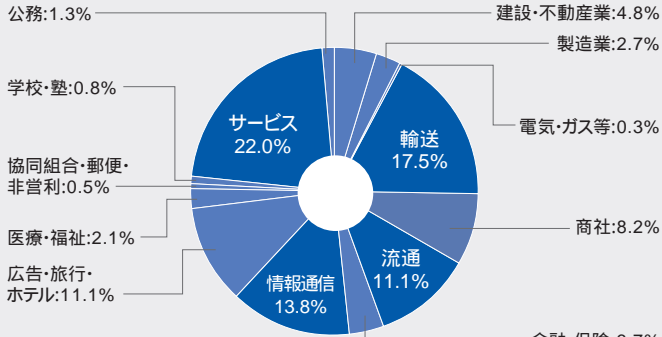

》 業界別就職割合 (2025年卒実績)

》 主な就職先 (2023年～2025年卒実績)

ビジネスマネジメント学群

建設・不動産業 旭化成ホームズ / NECネットエスアイ **製造業** スズキ / 東洋水産 / アイリスオーヤマ / YKK / 日本電気 **電気・ガス等** 関西電力 **輸送** AIRDO / ANAエアポートサービス / JALスカイ / スカイマーク / 全日本空輸 / 西日本鉄道 / 日本航空 / Peach Aviation / ヤマト運輸 / QATAR AIRWAYS / キャセイパシフィックエアウェイズリミテッド / フェデラルエクスプレスジャパン / 東急電鉄 **商社** 大塚商会 / 日本サムスン / ルイ・ヴィトンジャパン / 矢崎総業 / デルテクノロジーズ / キヤノンマーケティングジャパン / SB C&S / JALUX / 良品計画 **流通** ZOZO / 日清医療食品 / ファーストリテイリング / セブン - イレブン・ジャパン / 青山商事 / 日比谷花壇 **金融・保険** 岡三証券 / 住友生命保険 / 明治安田生命保険 / みずほ銀行 / みずほ証券 / あいおいニッセイ同和損害保険 / 第一生命保険 / クレディセゾン **情報通信** NSD / 東京海上日動システムズ / マクロミル / U - NEXT HOLDINGS / DTS / 富士ソフト / デジタルアーツ / 沖縄セルラー電話 / Apple Japan / エフサステクノロジーズ / ソフトバンク / マネーフォワード **広告・旅行・ホテル** 近畿日本ツーリスト / JTB / 帝国ホテル / 東武トップツアーズ / ミリアルリゾートホテルズ / 阪急交通社 / エイチ・アイ・エス / 藤田観光 / ニュー・オータニ / JTBグループ / 星野リゾート **協同組合・郵便・非営利** 日本郵便 **サービス** リクルート / コナミグループ / アニヴェルセル / シグマクス・ホールディングス / セコム / BP **公務** 警視庁 / 防衛省 航空自衛隊 / 防衛省 陸上自衛隊 / デジタル庁