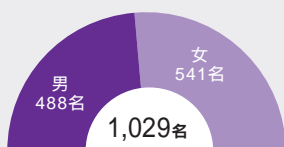

# 出身地別在学学生数

※学士課程のみ [2025年10月現在]

# 学群別在籍人数

[2025年5月現在]

リベラルアーツ学群

グローバル・コミュニケーション学群

ビジネスマネジメント学群

健康福祉学群

芸術文化学群

航空・マネジメント学群