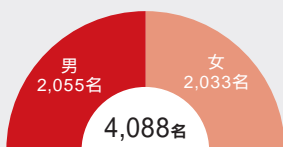

# 出身地別在学学生数

※学士課程のみ [2025年10月現在]

# 学群別在籍人数

[2025年5月現在]

リベラルアーツ学群

グローバル・コミュニケーション学群

ビジネスマネジメント学群

健康福祉学群

芸術文化学群

航空・マネジメント学群