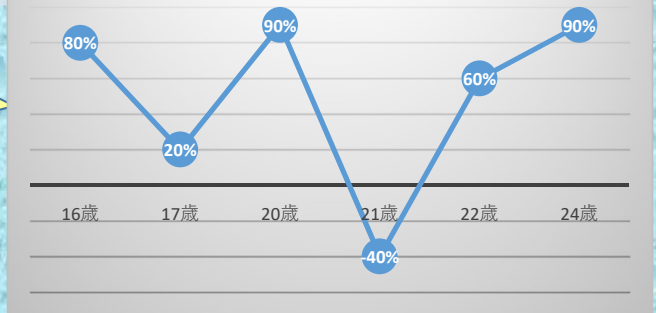

モチベーショングラフ

9月22日(水) 17:00~18:00

詳細はe-Campus, OBIRIN Gateで確認を

お問合せ先：桜美林大学図書館メディアセンター

t-eturan@obirin.ac.jp