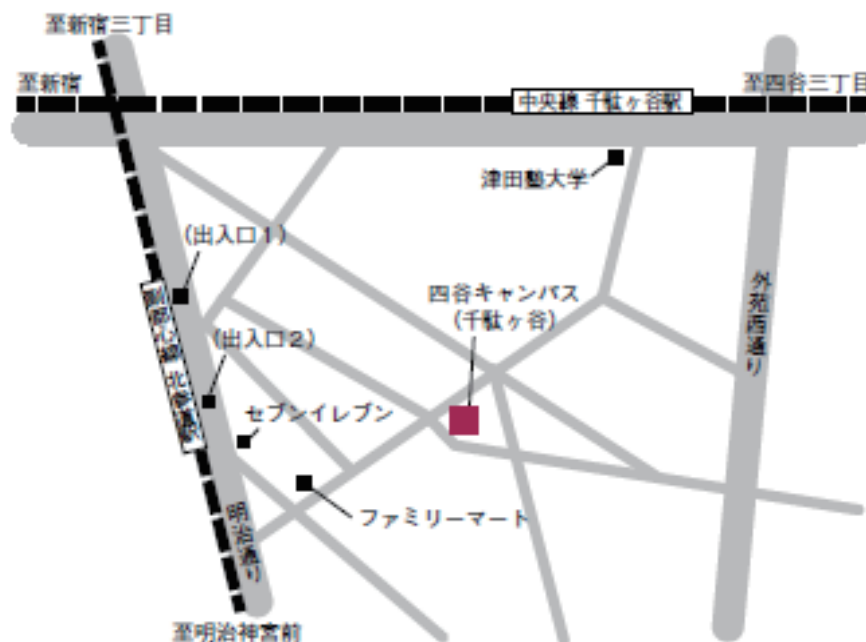

四谷キャンパス (千駄ヶ谷)

◆授業実施会場

四谷キャンパス (千駄ヶ谷)

〒151-0051 東京都渋谷区千駄ヶ谷1丁目1-12

アクセス : JR中央線「千駄ヶ谷駅」より徒歩6分

東京メトロ副都心線「北参道駅」より徒歩5分

主催：孔子学院总部