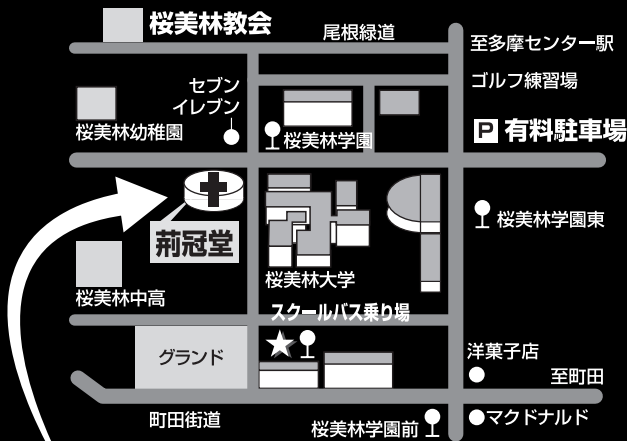

オベリン・クリスマス当日は、ぜひスクールバス(無料)をご利用ください!

バス乗り場 ※詳しくは本学ホームページよりご確認ください。

- JR「淵野辺駅」北口 桜美林学園 スクールバスのりば
- 京王・小田急「多摩センター駅」京王プラザホテル多摩 横

☑お車でのご来場はご遠慮ください。

やむを得ない事情のある方は、学内の有料駐車場(1h/100円)をご利用ください。

桜美林学園 キリスト教センター
042-797-1695

桜美林教会 クリスマス礼拝のご案内

(尾根緑道沿い)

クリスマス礼拝

12月22日(日)午前10時30分から正午

クリスマスイブ・キャンドルライト サービス

12月24日(火)午後6時または午後6時30分開始予定

※詳細は、ホームページをご覧ください。

※日曜は、原則的にスクールバスは運休となりますのでご注意ください。