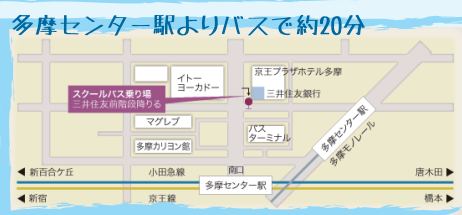

**春の草花の
観察** 一回目：11時～11時45分
 二回目：13時～13時45分

大学周辺の草花を観察をします。
 色々な種類の草花があることを学びます。
 押し花のしおり作り体験ができます。
 ※雨天時は実験室で標本の観察をします。

**風車で風力発電の
仕組みを学ぼう** 出入り自由

風の力で電気を作る風力発電。
 紙で風車を作り風力発電の仕組みを知ろう。
 ※工作ではさみカッターを使うため、
 低学年は保護者同伴で参加。

**身近なものを利用
て電池をつくろう!** 出入り自由

身近にある材料で電池を作り、
 電池を理解します。
 また、電池以外に電気が起こる現象も
 体験できます。

**ソーラーカーと
手回し発電機で走る
電気自動車レース** 出入り自由

未来の自動車と注目されているソーラーカーと
 電気自動車の模型を使ってレースしよう。

**に
おい
だて
ゲ
ーム** 出入り自由

匂いのある物質はたくさんあります。
 においをかいで、
 なんのにおいか当ててみよう

**地球環境カードゲーム
マイアース** 出入り自由

地球温暖化 vs 生物連合軍 で戦う
 カードゲーム。ゲームをしながら地球環境
 問題を学ぼう。オリジナルカードを作って、
 ミニゲームシートをゲットしよう。

map

無料スクールバスの時刻表

淵野辺発	多摩センター発
00 20 40	9 05
00 30	10 05
00 30	11 05
00 30	12 05
00 30	13 05

春休みにお子さんと
 一緒に楽しくサイエンス！
 大人の参加も
 お待ちしております。