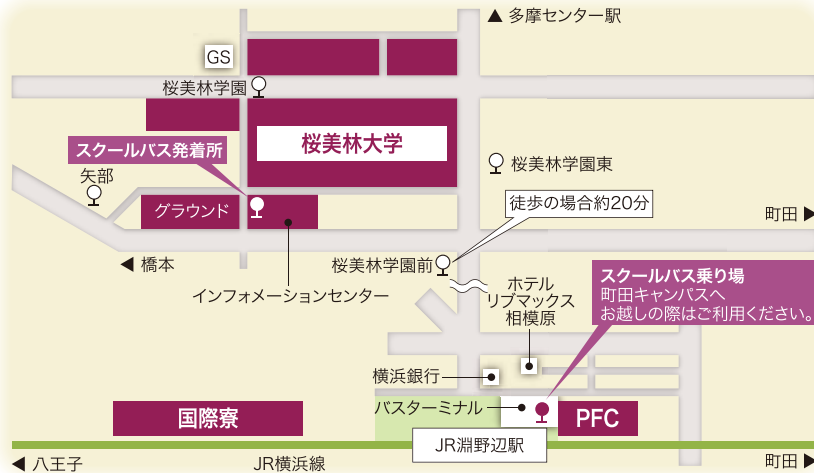

■主要駅からの所要時間

| | | | | |
|-----|-----------------------------|-----------------------|------------------------|-----|
| 新宿 | 京王線 約45分 | 多摩センター | | |
| 新宿 |小田急線 約38分..... 町田 | JR横浜線 約6分 | 淵野辺 | |
| 渋谷 | 東急田園都市線 約34分 | 長津田 | JR横浜線 約13分 | 淵野辺 |
| 八王子 | JR横浜線 約19分 | 淵野辺 | | |
| 横浜 | JR横浜線・京浜東北線 約3分 | 東神奈川 | JR横浜線 約35分 | 淵野辺 |

■桜美林大学 町田キャンパス

淵野辺駅 スクールバス乗り場

JR横浜線「淵野辺」駅よりスクールバスで約8分

多摩センター駅 スクールバス乗り場

京王線・小田急線・多摩モノレール線「多摩センター」駅よりスクールバスで約20分

桜美林大学 インフォメーションセンター

TEL 042-797-1583

E-mail info-ctr@obirin.ac.jp

〒194-0294 東京都町田市常盤町 3758