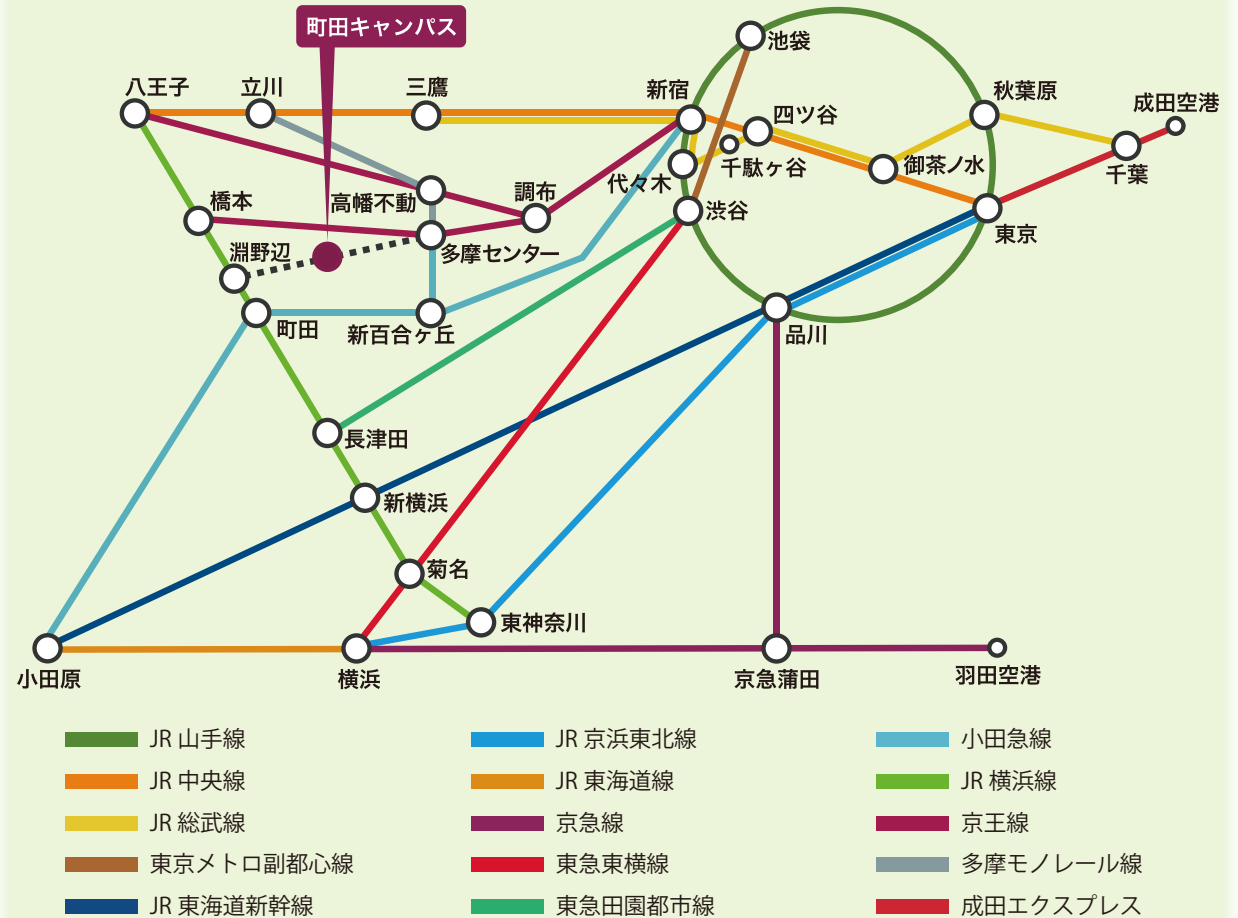

■主要駅からの所要時間

| | | | | |
|-----|-----------------------------|-----------------------|------------------------|-----|
| 新宿 | 京王線 約45分 | 多摩センター | | |
| 新宿 |小田急線 約38分..... 町田 | JR横浜線 約6分 | 淵野辺 | |
| 渋谷 | 東急田園都市線 約34分 | 長津田 | JR横浜線 約13分 | 淵野辺 |
| 八王子 | JR横浜線 約19分 | 淵野辺 | | |
| 横浜 | JR横浜線・京浜東北線 約3分 | 東神奈川 | JR横浜線 約35分 | 淵野辺 |

■桜美林大学 町田キャンパス

淵野辺駅 スクールバス乗り場

JR横浜線「淵野辺」駅よりスクールバスで約8分

多摩センター駅 スクールバス乗り場

京王線・小田急線・多摩モノレール線「多摩センター」駅よりスクールバスで約20分

桜美林大学 インフォメーションセンター

TEL 042-797-1583

E-mail info-ctr@obirin.ac.jp

〒194-0294 東京都町田市常盤町 3758