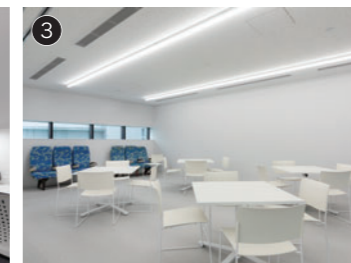

03

提撕館 4F

オープンラボ&セミナースペース

オープンラボとセミナースペースを新設。間仕切りのない空間で学生と教員がコミュニケーションを取ることができます。

先生の声

Teacher's Voice

オープンラボに設置されている可動式のテーブルは任意に組み合わせることができ、個別相談や少人数のゼミに最適です。セミナースペースには大型モニターがあり、学生同士のディスカッション・プレゼンテーション、学生への講義が容易です。

08

提擧館 1F

ライブラリー

カフェテリアに併設されているライブラリー。約6千冊の航空関係の蔵書があり、ライブラリー内はもちろん、カフェテリアでくつろぎながら読書することもできます。

寮室

寮生の声

寮室は3人1組の共同部屋です。先輩や後輩と一緒にの部屋のため、学年関係なく仲を深めることができます。部屋には仕切りが付いているため、プライベートな空間も確保。勉強にしっかり集中することができます。

フライト・オペレーションコース 1年
K. H.さん

Student's Voice

フロアガイド

Floor Guide

▲360°パノラマビュー

教室棟 提撕館

寮棟 自々寮

多摩アカデミーヒルズ 全景

テラス(提撕館 5F)

多摩キャンパス図書室の自習室(提撕館 1F)

ラウンジ(提撕館 3F)

オープンゼミスペース(提撕館 4F)

シャワーブース(自々寮)

ランドリー(自々寮)

女子学生用フロアのラウンジ(自々寮 5F)

桜美林大学 多摩アカデミーヒルズ

〒206-0033 東京都多摩市落合2-31-1