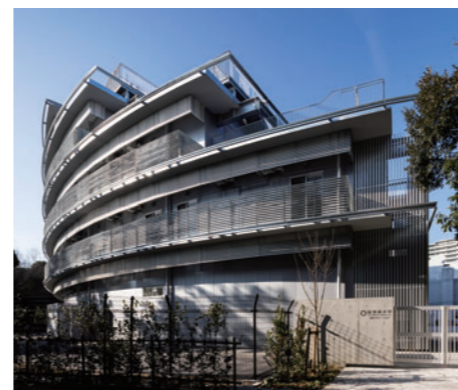

フロアガイド

Floor Guide

▲360°パノラマビュー

寮棟 自々寮