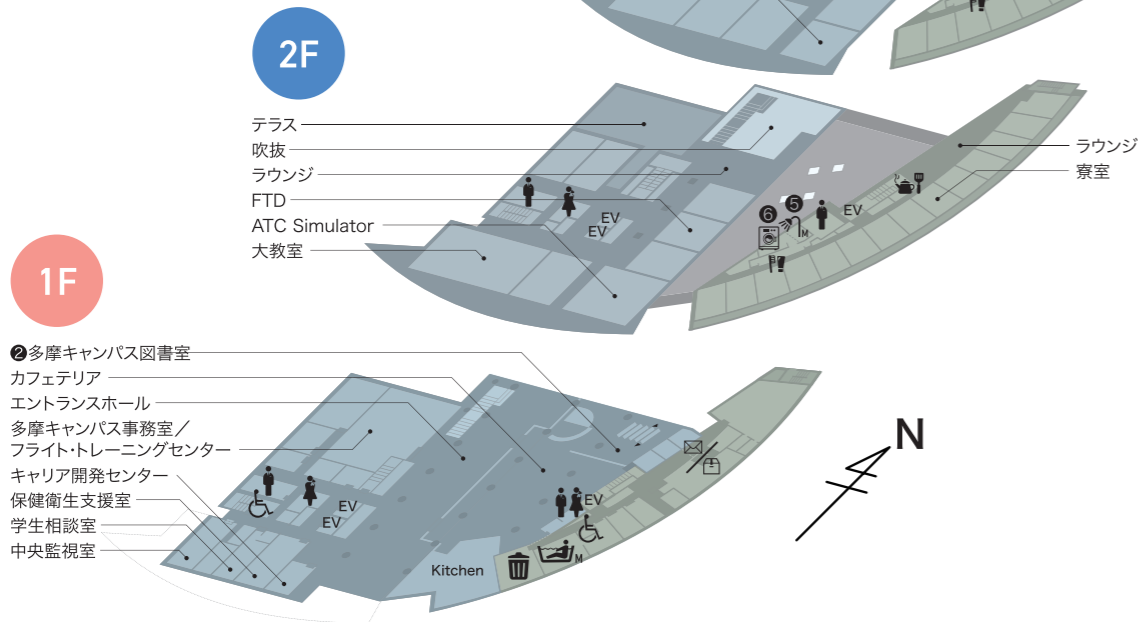

Student's Voice

フロアガイド

Floor Guide

▲360°パノラマビュー

教室棟 提撕館

寮棟 自々寮

多摩アカデミーヒルズ 全景

テラス(提撕館 5F)

多摩キャンパス図書室の自習室(提撕館 1F)

ラウンジ(提撕館 3F)

オープンゼミスペース(提撕館 4F)

シャワーブース(自々寮)

ランドリー(自々寮)

女子学生用フロアのラウンジ(自々寮 5F)

桜美林大学 多摩アカデミーヒルズ

〒206-0033 東京都多摩市落合2-31-1