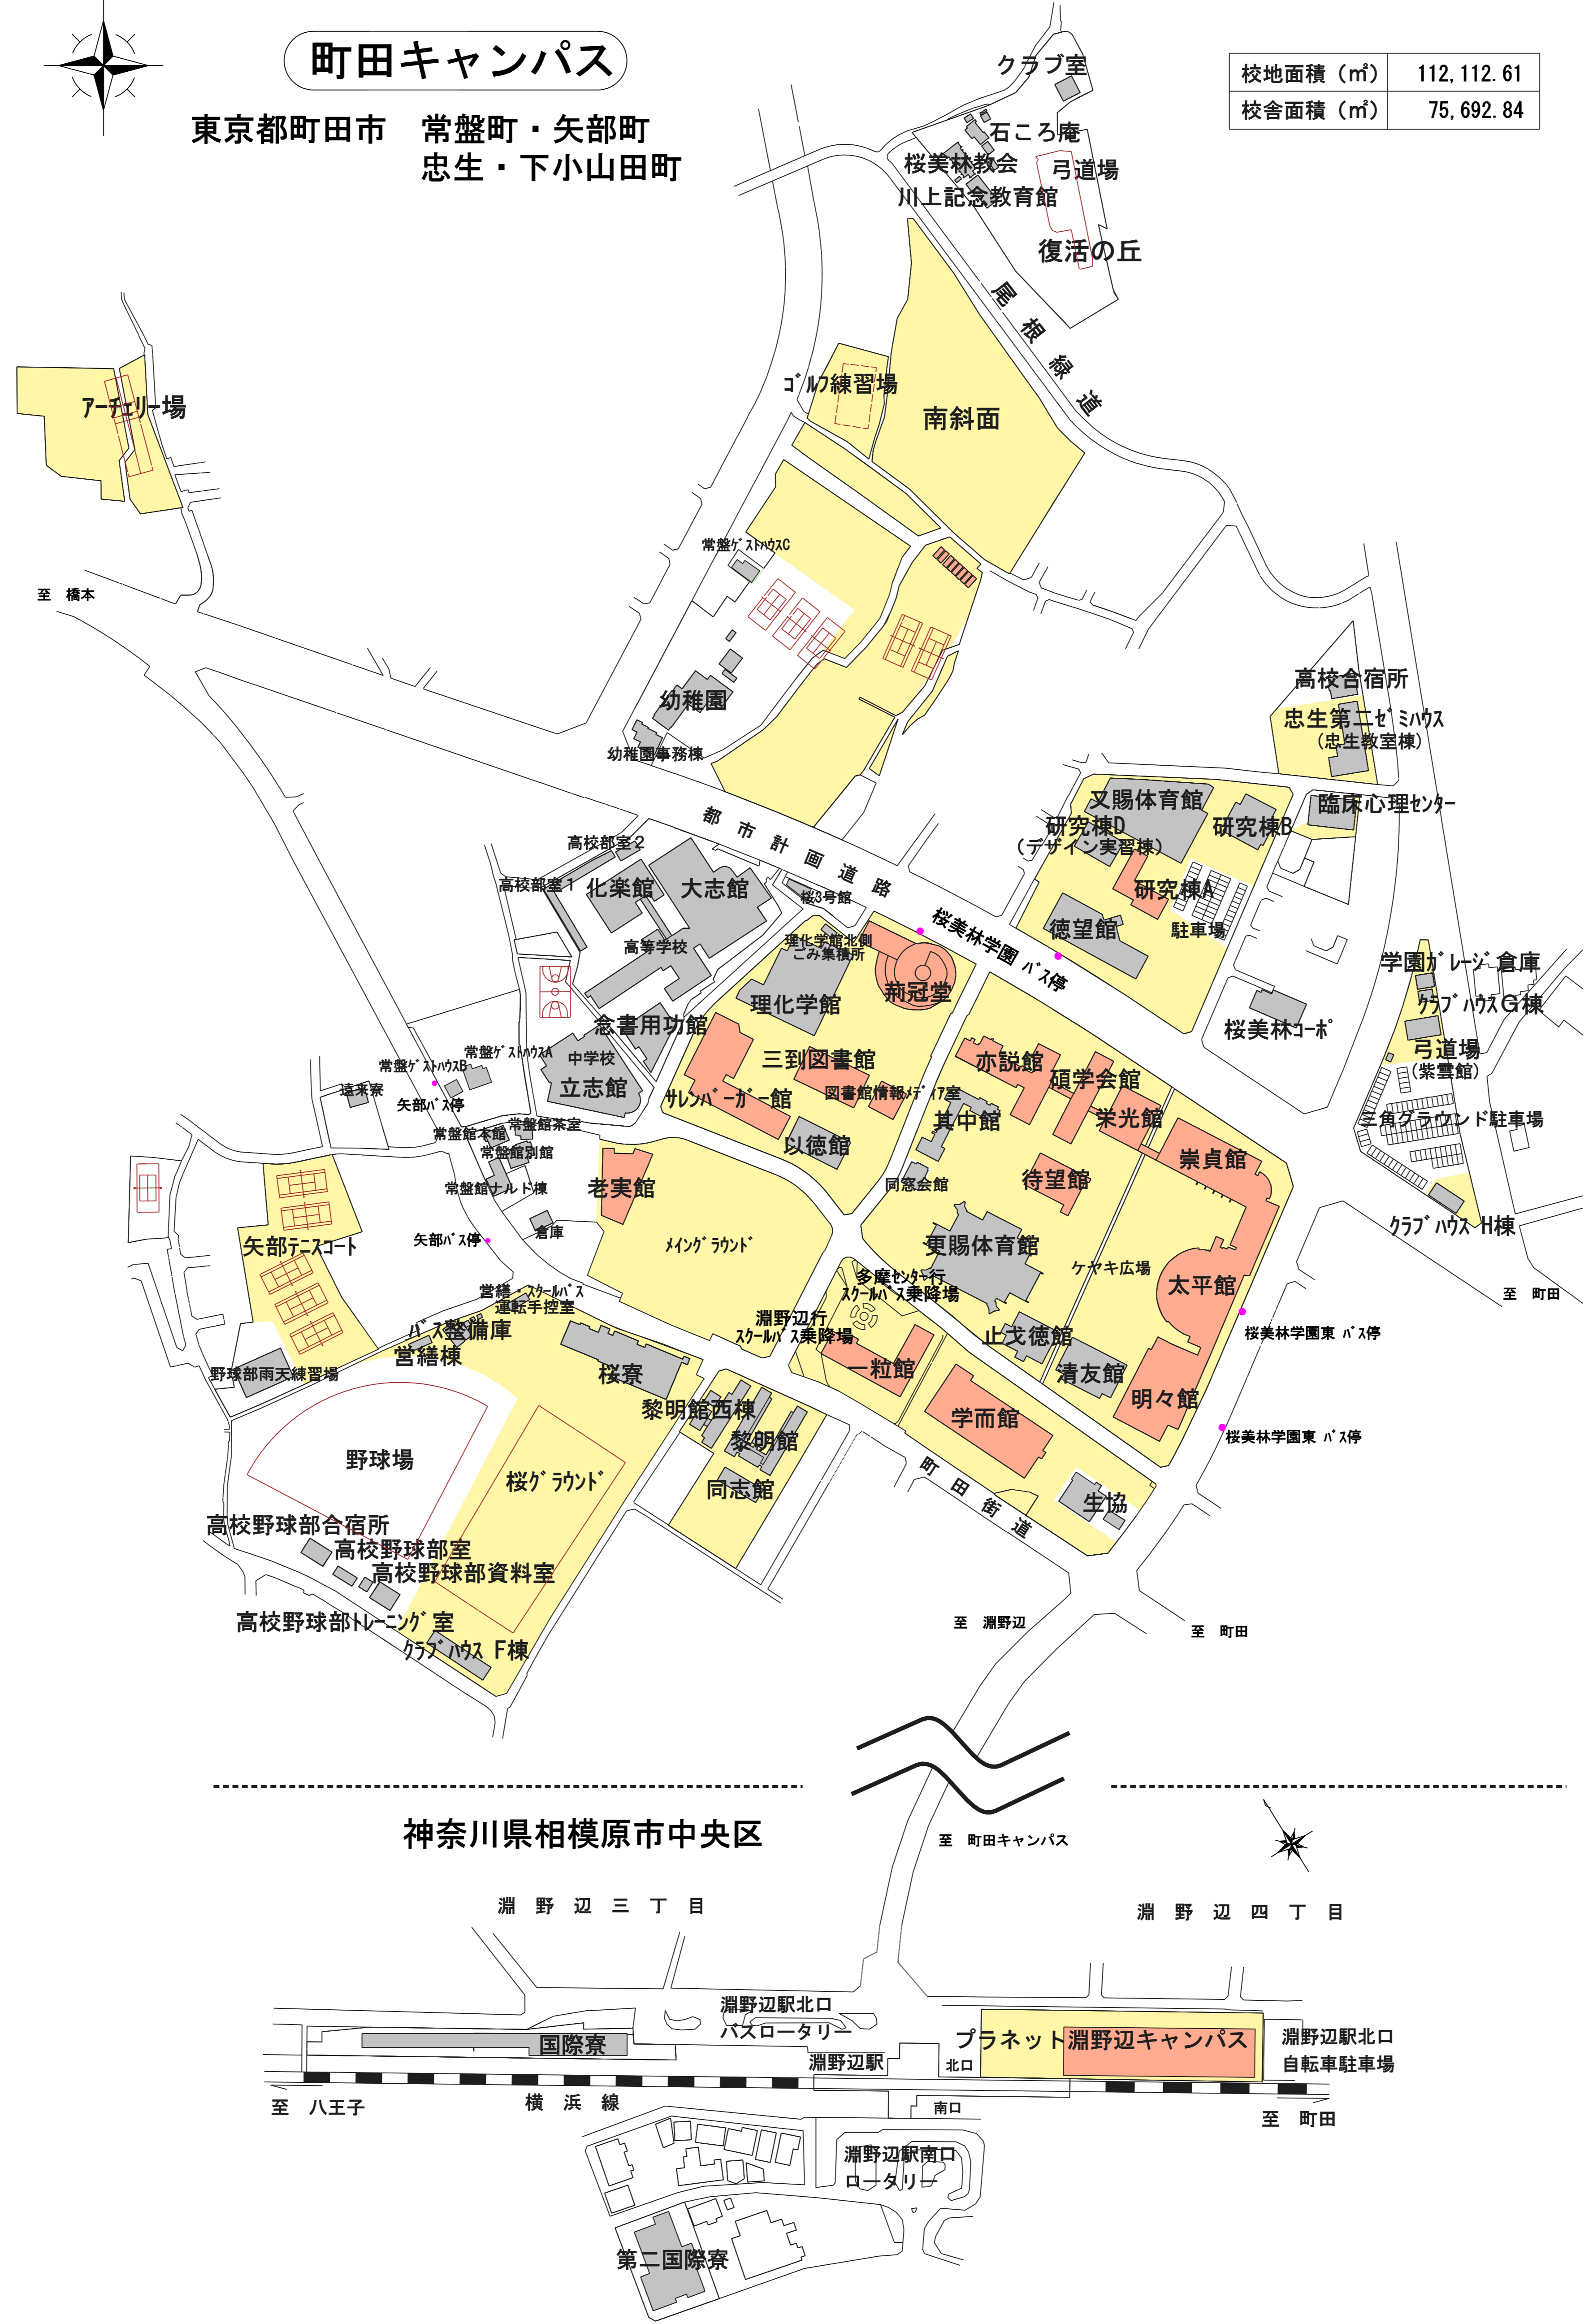

(1) 都道府県内における位置関係の図面

東京都

神奈川県

(2) 最寄り駅からの距離や交通機関がわかる図面

伊豆高原クラブ
静岡県伊東市富戸

校地面積 (㎡)	6,928.00
校舎面積 (㎡)	0.00

多摩アカデミーヒルズ
東京都多摩市落合

校地面積 (㎡)	16,770.66
校舎面積 (㎡)	2,804.52

(3) 校舎, 運動場等の配置図

町田キャンパス

東京都町田市 常盤町・矢部町
忠生・下小山田町

校地面積 (㎡)	112,112.61
校舎面積 (㎡)	75,692.84

上小山田グラウンド

東京都町田市上小山田町・小山ヶ丘

校地面積 (㎡)	36,671.60
校舎面積 (㎡)	0.00

神奈川県相模原市中央区

- 【凡例】
- 校地面積に参入する部分
 - 当該申請に係る学群が使用する校舎