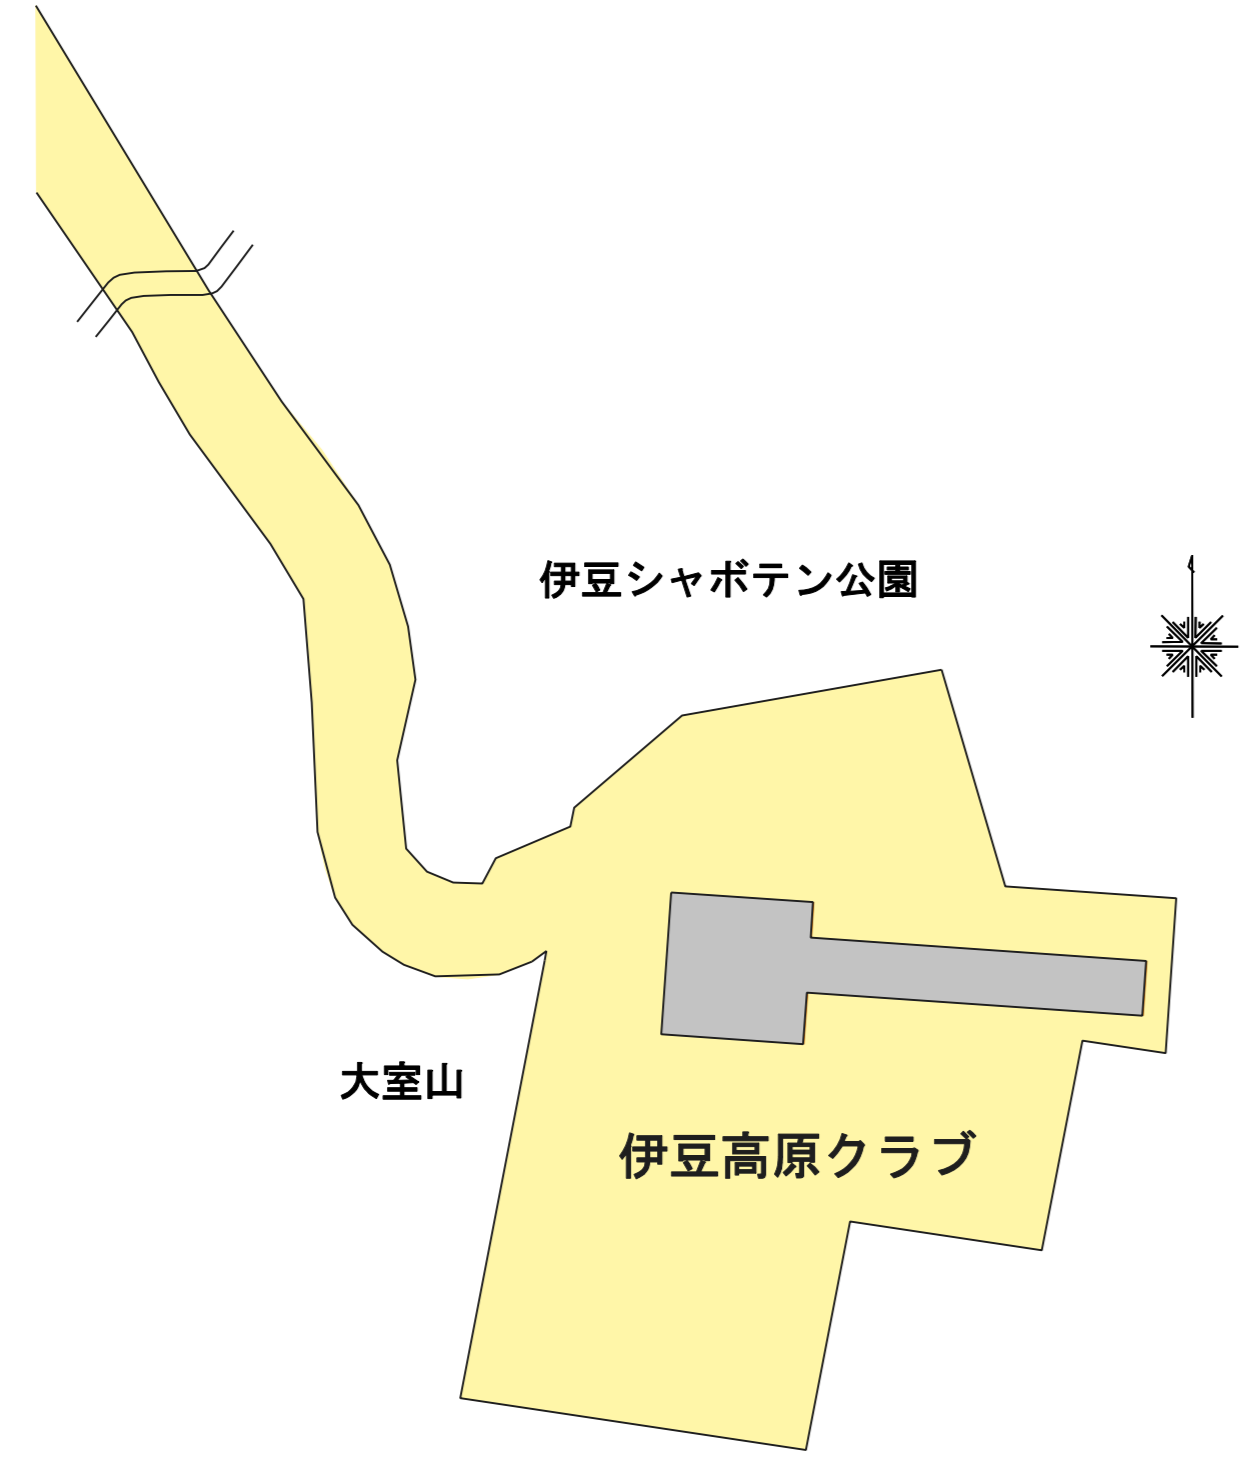

(1) 都道府県内における位置関係の図面

東京都

神奈川県

(2) 最寄り駅からの距離や交通機関がわかる図面

伊豆高原クラブ
静岡県伊東市富戸

校地面積 (㎡)	6,928.00
校舎面積 (㎡)	0.00

多摩アカデミーヒルズ
東京都多摩市落合

校地面積 (㎡)	16,770.66
校舎面積 (㎡)	2,804.52

(3) 校舎, 運動場等の配置図

町田キャンパス

東京都町田市 常盤町・矢部町
忠生・下小山田町

校地面積 (㎡)	112,112.61
校舎面積 (㎡)	75,692.84

上小山田グラウンド

東京都町田市上小山田町・小山ヶ丘

校地面積 (㎡)	36,671.60
校舎面積 (㎡)	0.00

神奈川県相模原市中央区