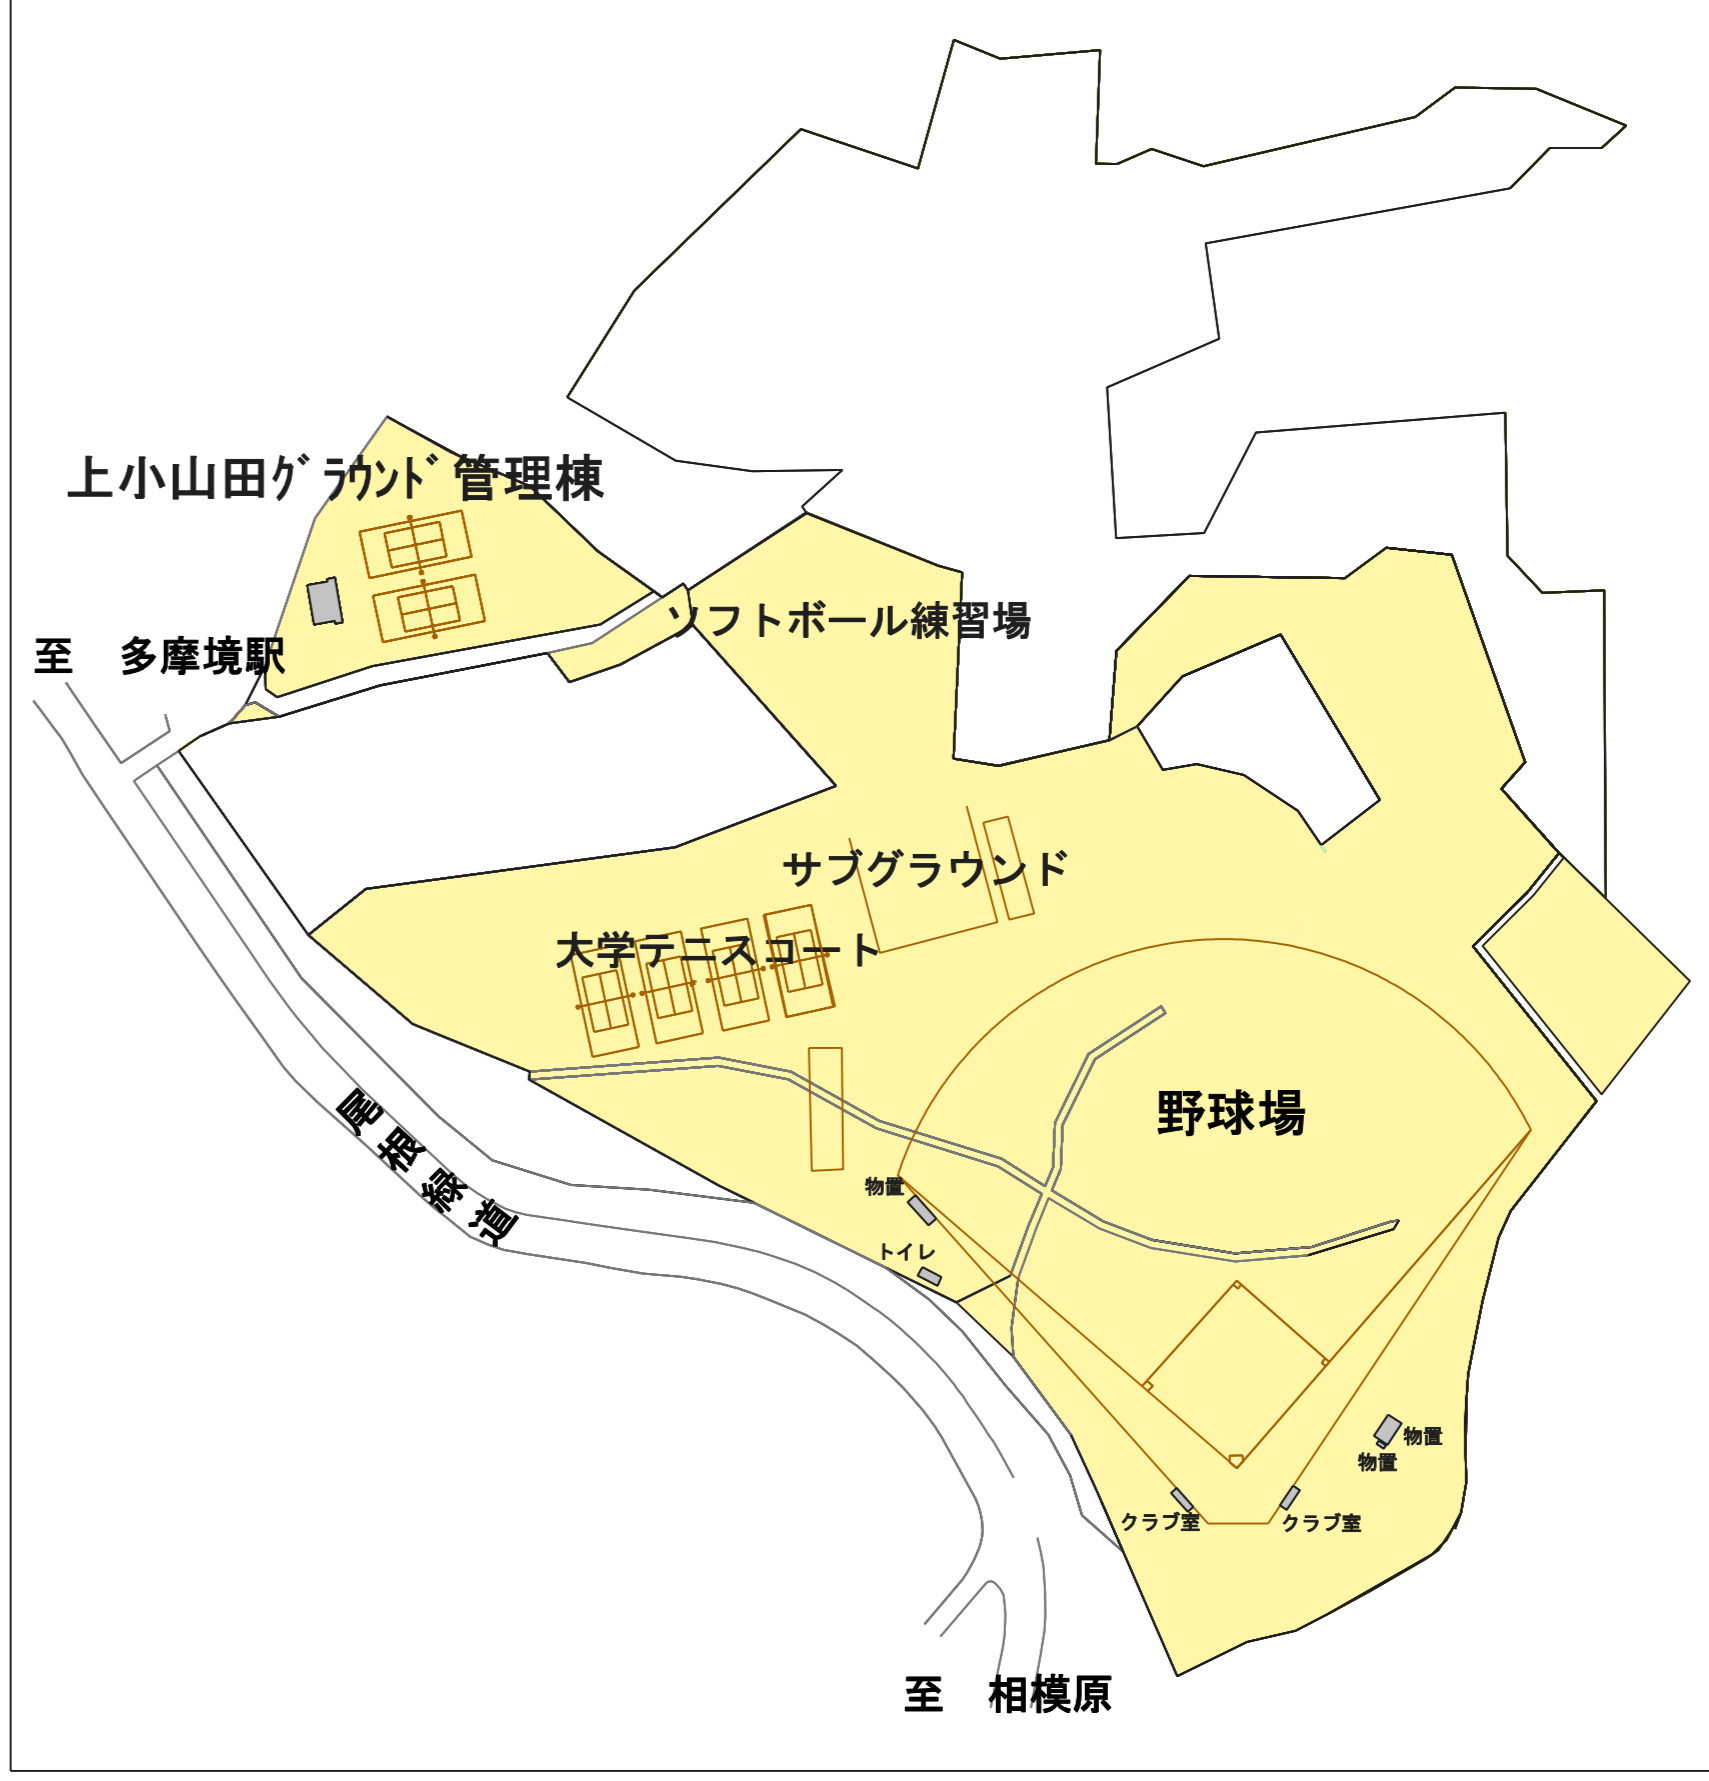

(1) 都道府県内における位置関係の図面

東京都

神奈川県

(2) 最寄り駅からの距離や交通機関がわかる図面

伊豆高原クラブ
静岡県伊東市富戸

校地面積 (㎡)	6,928.00
校舎面積 (㎡)	0.00

多摩アカデミーヒルズ
東京都多摩市落合

校地面積 (㎡)	16,770.66
校舎面積 (㎡)	2,804.52

(3) 校舎, 運動場等の配置図

町田キャンパス

東京都町田市 常盤町・矢部町
忠生・下小山田町

校地面積 (㎡)	112,112.61
校舎面積 (㎡)	75,692.84

上小山田グラウンド

東京都町田市上小山田町・小山ヶ丘

校地面積 (㎡)	36,671.60
校舎面積 (㎡)	0.00

神奈川県相模原市中央区