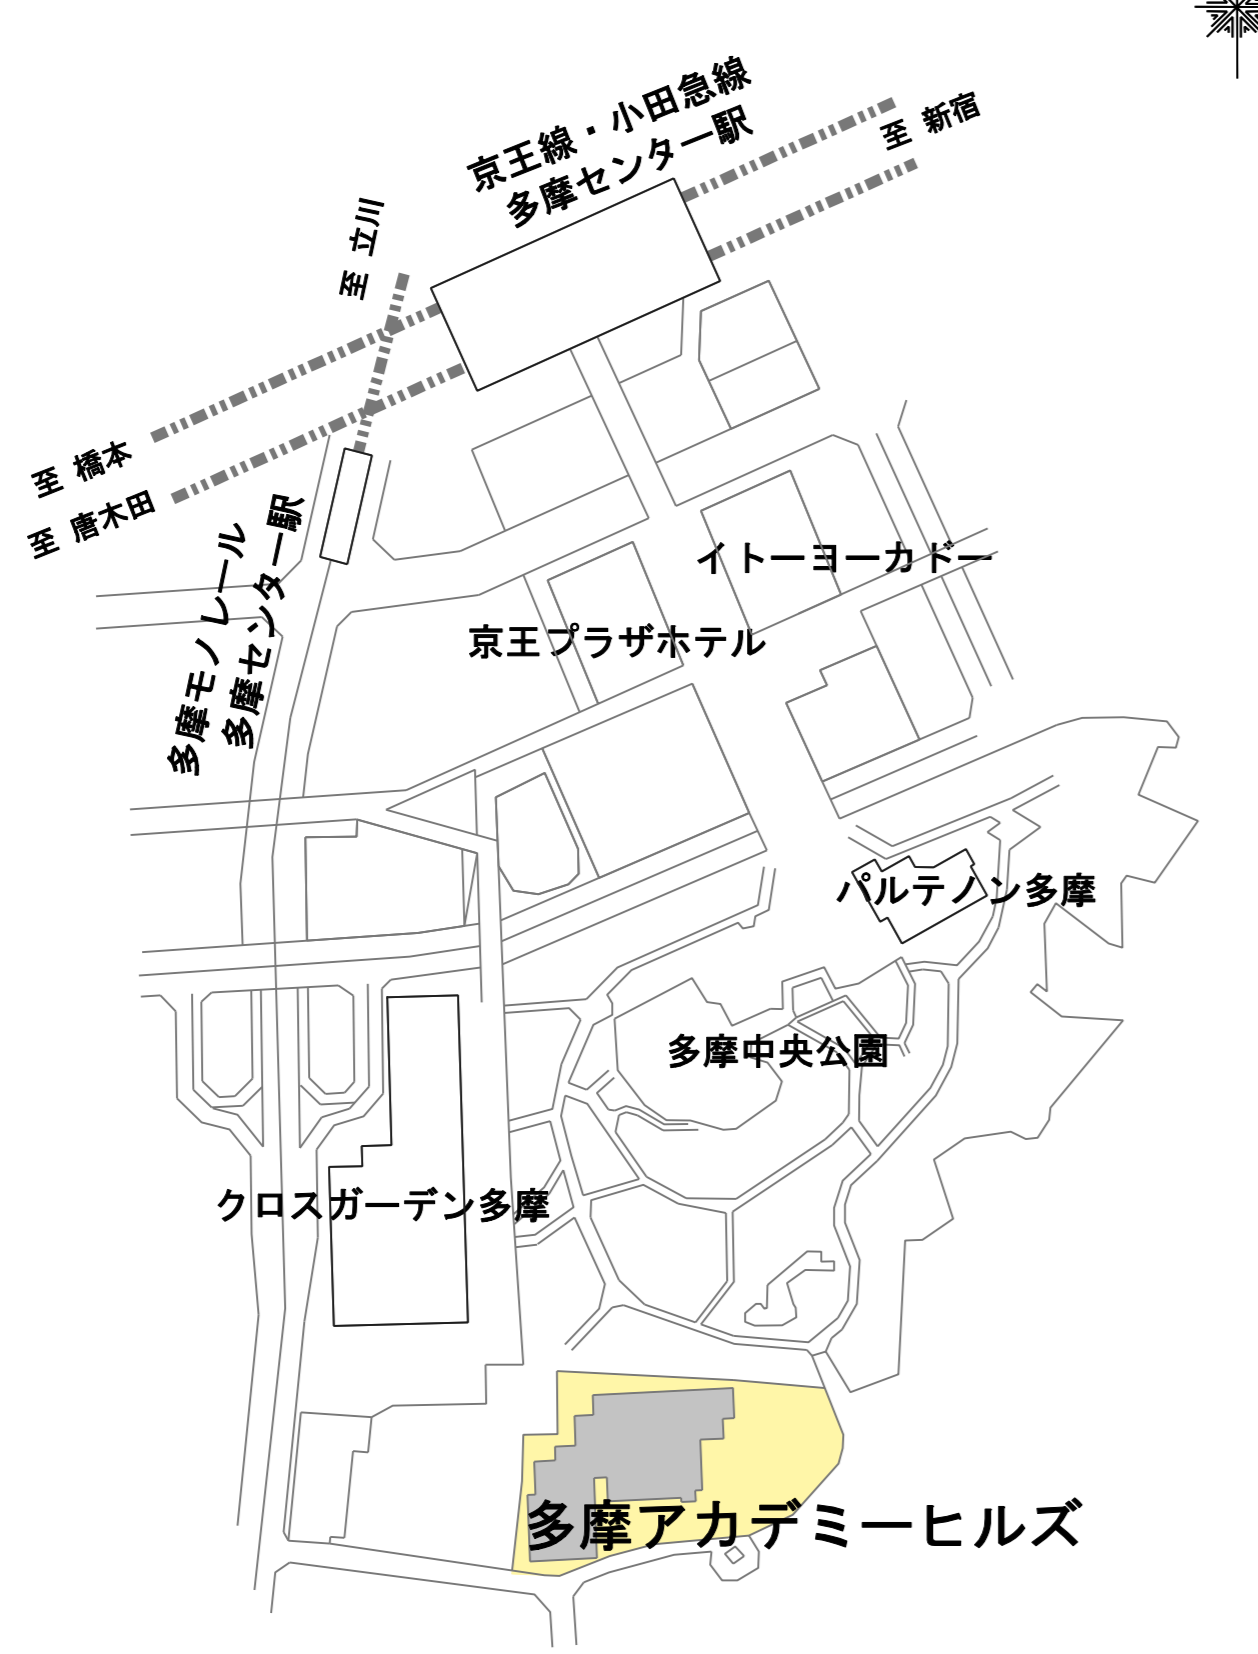

(1) 都道府県内における位置関係の図面

東京都

神奈川県

(2) 最寄り駅からの距離や交通機関がわかる図面

伊豆高原クラブ
静岡県伊東市富戸

校地面積 (㎡)	6,928.00
校舎面積 (㎡)	0.00

多摩アカデミーヒルズ
東京都多摩市落合

校地面積 (㎡)	16,770.66
校舎面積 (㎡)	2,804.52

(3) 校舎, 運動場等の配置図

町田キャンパス

東京都町田市 常盤町・矢部町
忠生・下小山田町

校地面積 (㎡)	112,112.61
校舎面積 (㎡)	75,692.84

上小山田グラウンド

東京都町田市上小山田町・小山ヶ丘

校地面積 (㎡)	36,671.60
校舎面積 (㎡)	0.00

神奈川県相模原市中央区