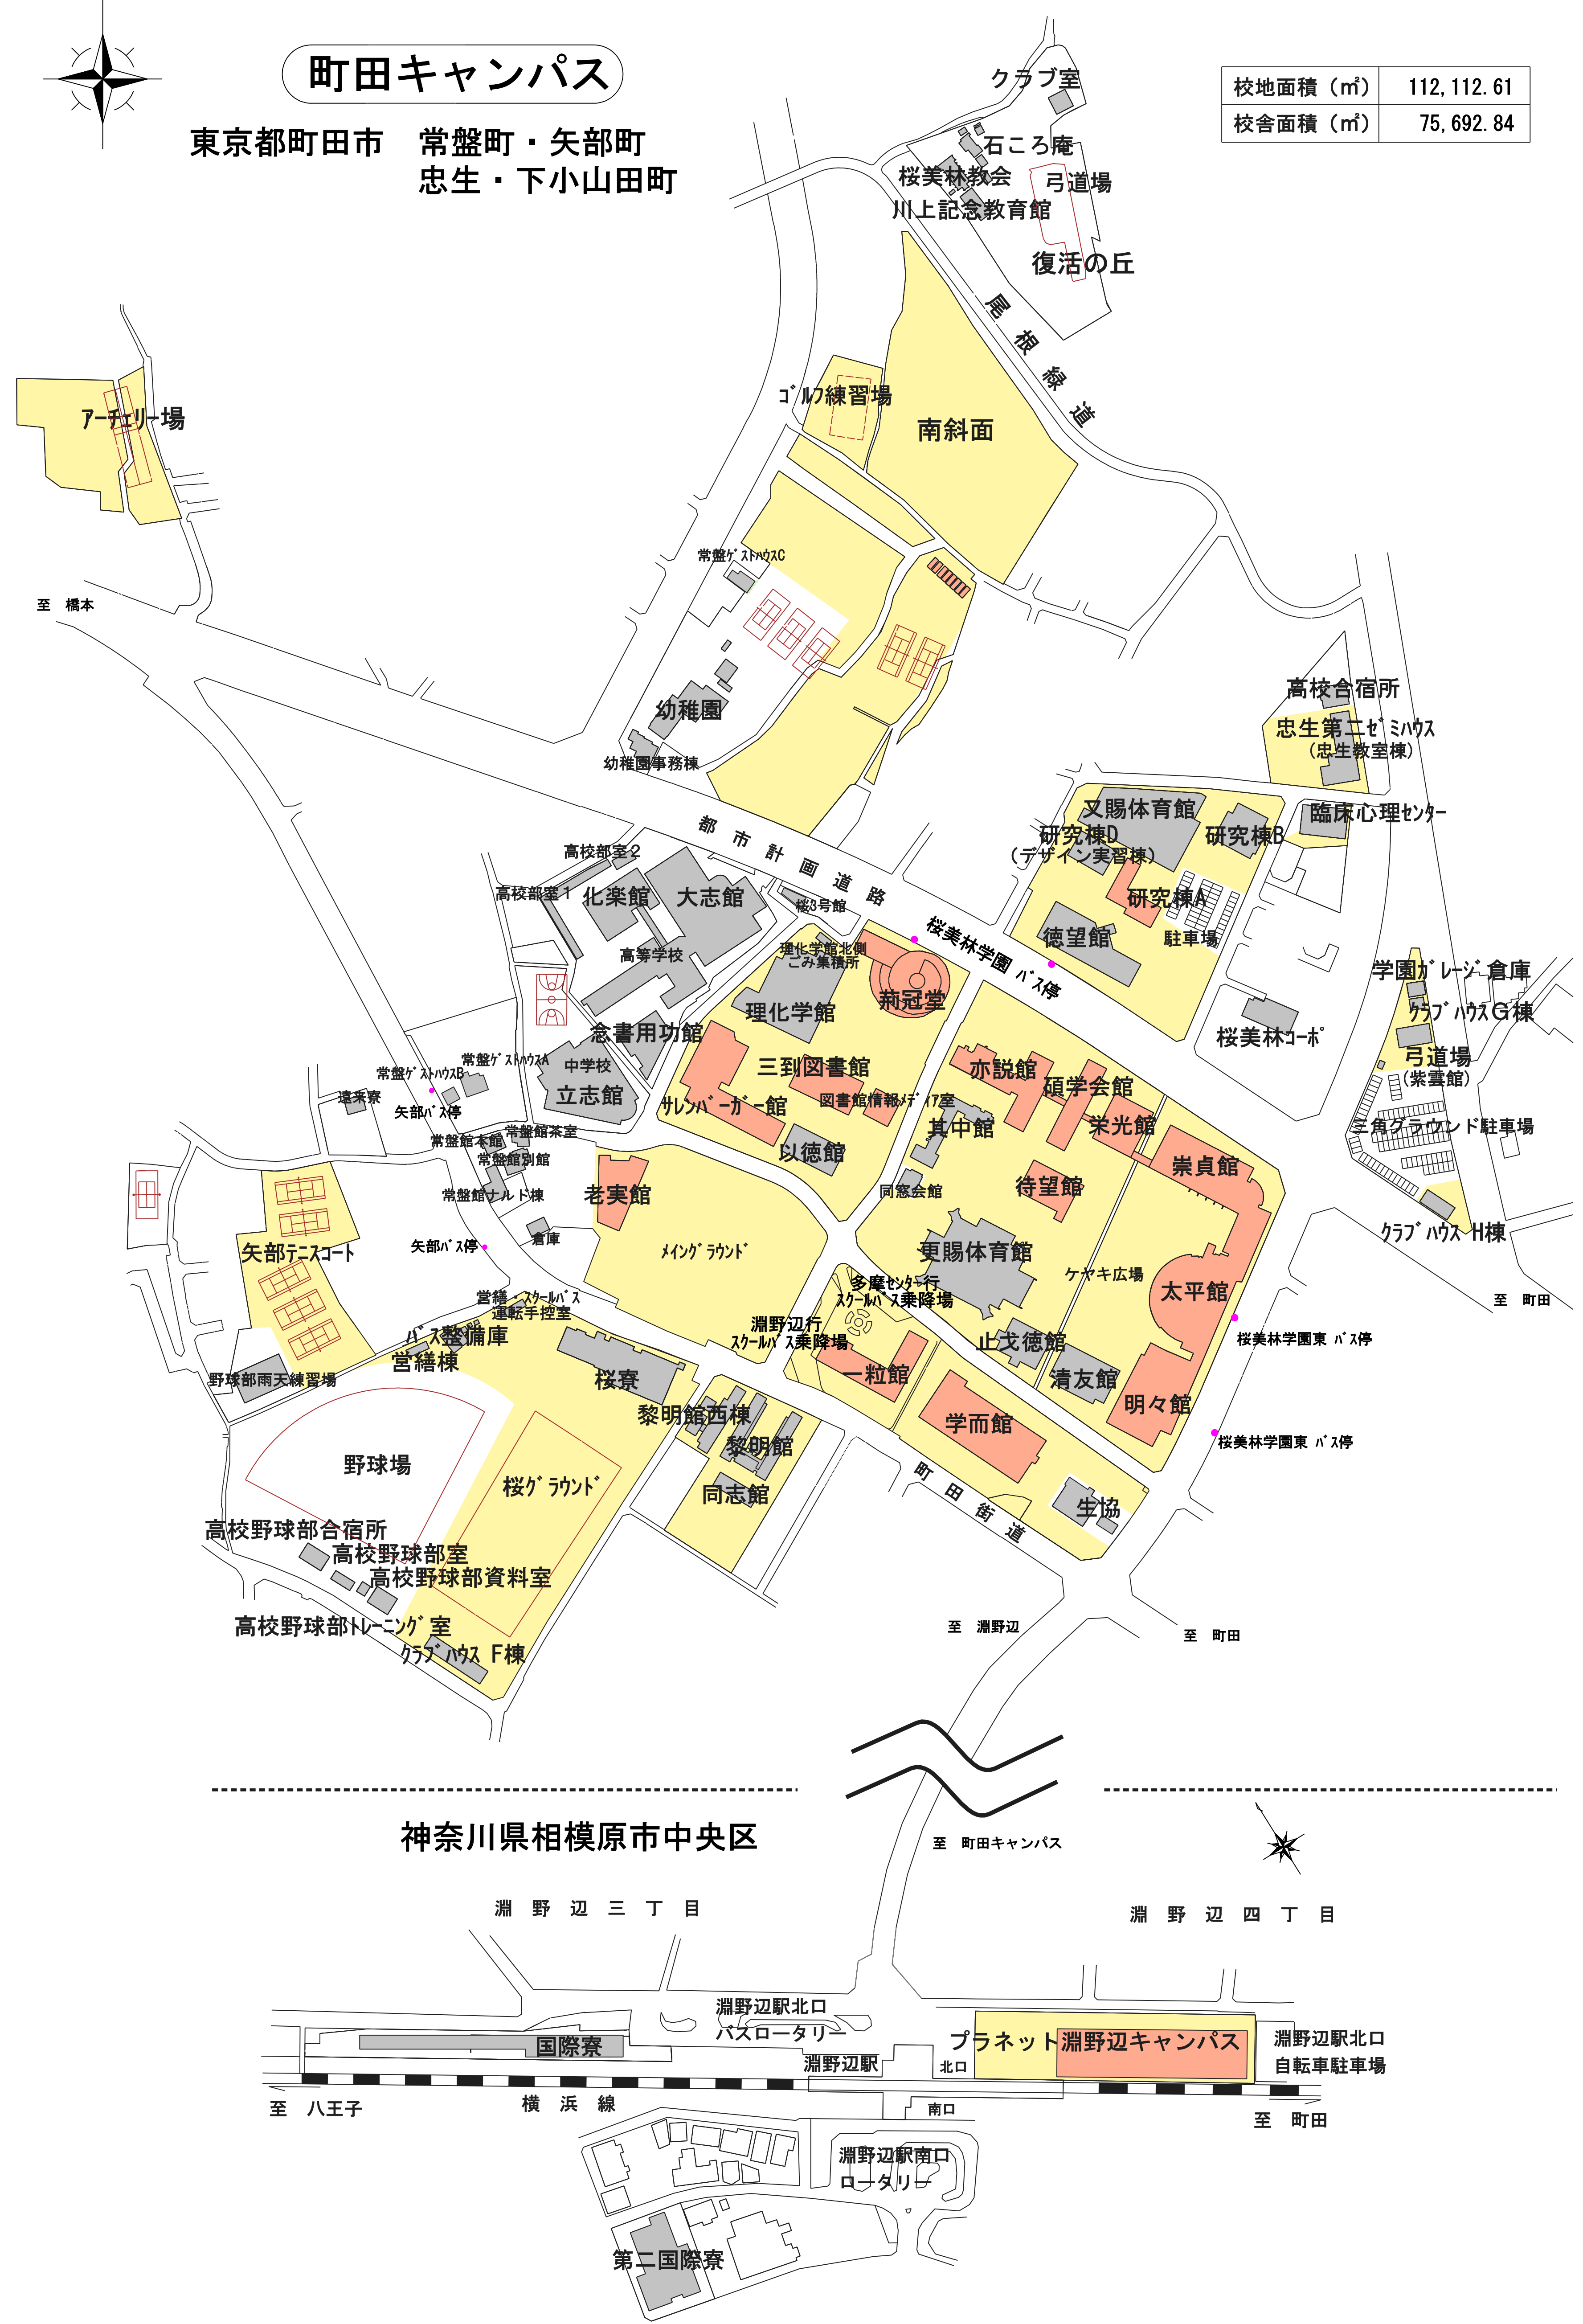

(1) 都道府県内における位置関係の図面

東京都

神奈川県

(2) 最寄り駅からの距離や交通機関がわかる図面

伊豆高原クラブ
静岡県伊東市富戸

| | |
|----------|----------|
| 校地面積 (㎡) | 6,928.00 |
| 校舎面積 (㎡) | 0.00 |

多摩アカデミーヒルズ
東京都多摩市落合

| | |
|----------|-----------|
| 校地面積 (㎡) | 16,770.66 |
| 校舎面積 (㎡) | 2,804.52 |

(3) 校舎, 運動場等の配置図

町田キャンパス

東京都町田市 常盤町・矢部町
忠生・下小山田町

| | |
|----------|------------|
| 校地面積 (㎡) | 112,112.61 |
| 校舎面積 (㎡) | 75,692.84 |

上小山田グラウンド

東京都町田市上小山田町・小山ヶ丘

| | |
|----------|-----------|
| 校地面積 (㎡) | 36,671.60 |
| 校舎面積 (㎡) | 0.00 |

神奈川県相模原市中央区

- 【凡例】
- 校地面積に参入する部分
 - 当該申請に係る学群が使用する校舎