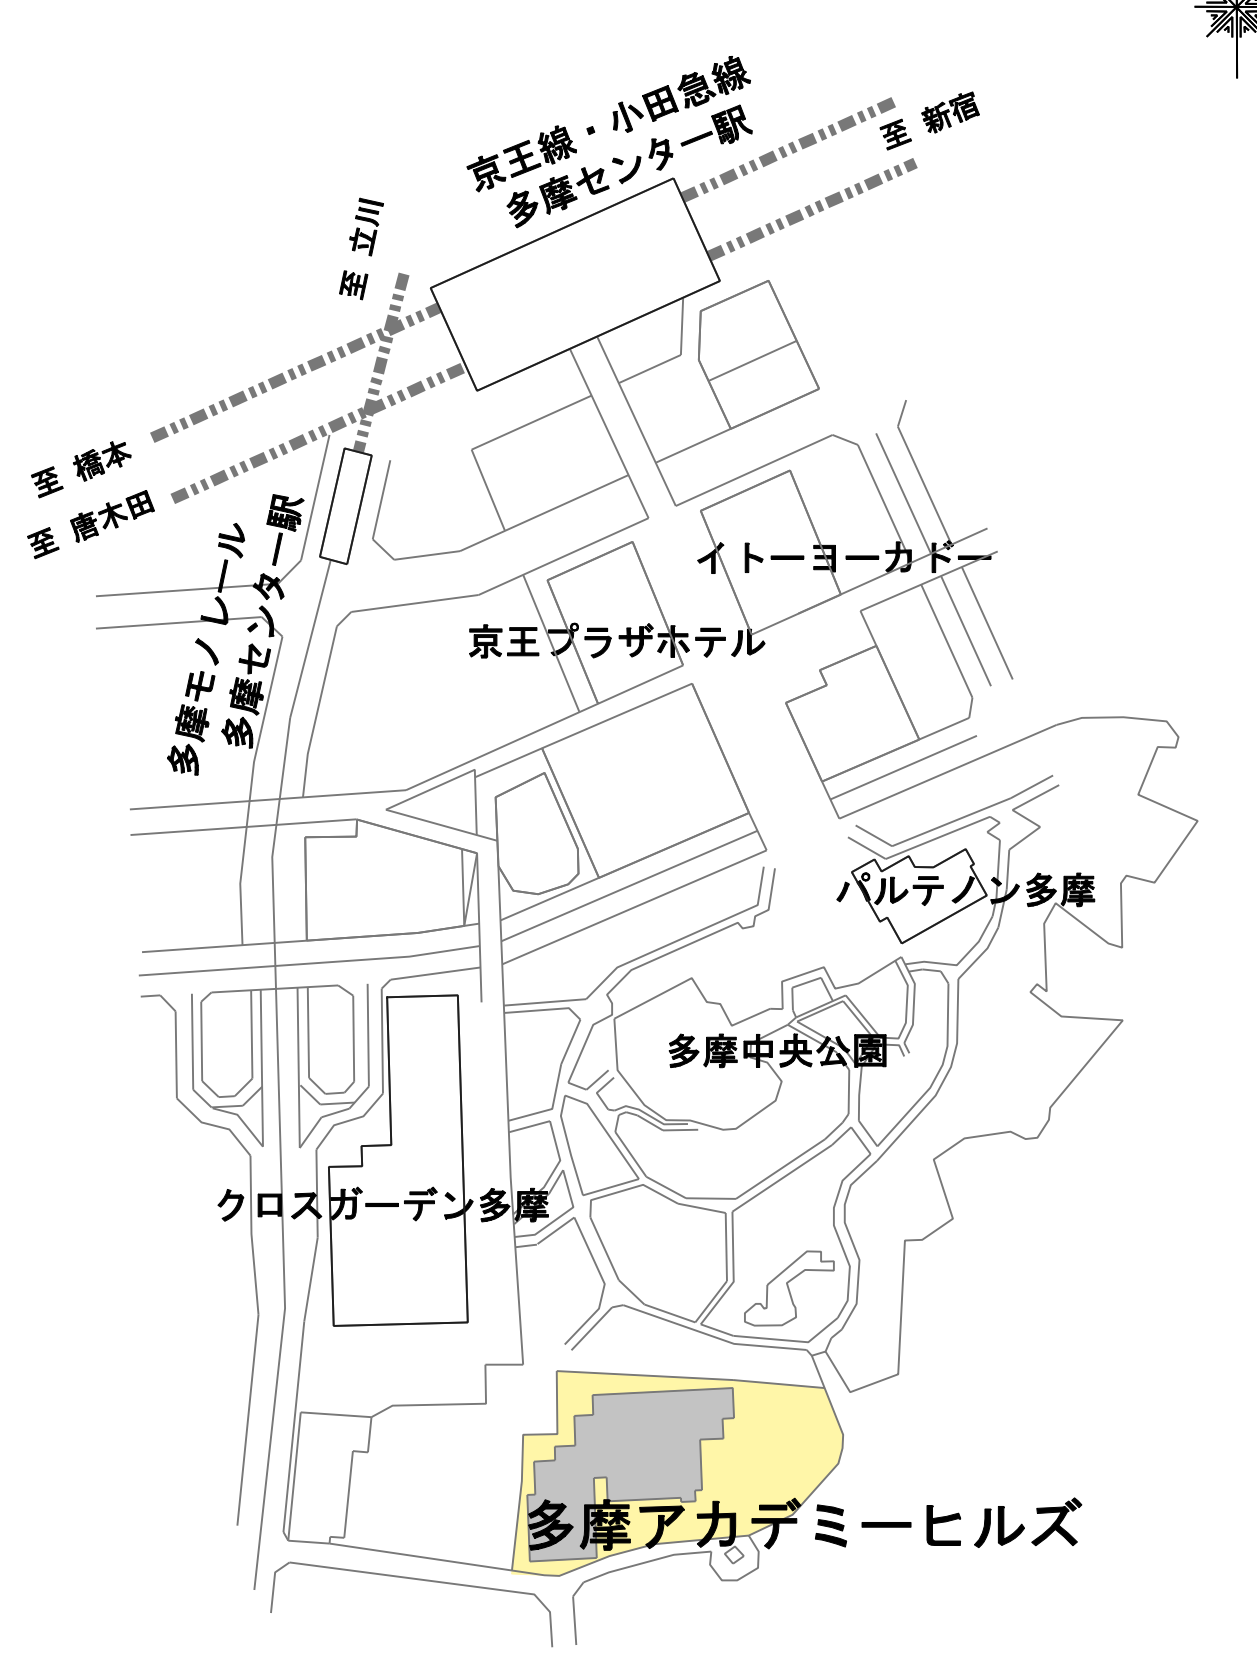

(1) 都道府県内における位置関係の図面

東京都

神奈川県

(2) 最寄り駅からの距離や交通機関がわかる図面

伊豆高原クラブ
静岡県伊東市富戸

| | |
|----------|----------|
| 校地面積 (㎡) | 6,928.00 |
| 校舎面積 (㎡) | 0.00 |

多摩アカデミーヒルズ
東京都多摩市落合

| | |
|----------|-----------|
| 校地面積 (㎡) | 16,770.66 |
| 校舎面積 (㎡) | 2,804.52 |

(3) 校舎, 運動場等の配置図

町田キャンパス

東京都町田市 常盤町・矢部町
忠生・下小山田町

| | |
|----------|------------|
| 校地面積 (㎡) | 112,112.61 |
| 校舎面積 (㎡) | 75,692.84 |

上小山田グラウンド

東京都町田市上小山田町・小山ヶ丘

| | |
|----------|-----------|
| 校地面積 (㎡) | 36,671.60 |
| 校舎面積 (㎡) | 0.00 |