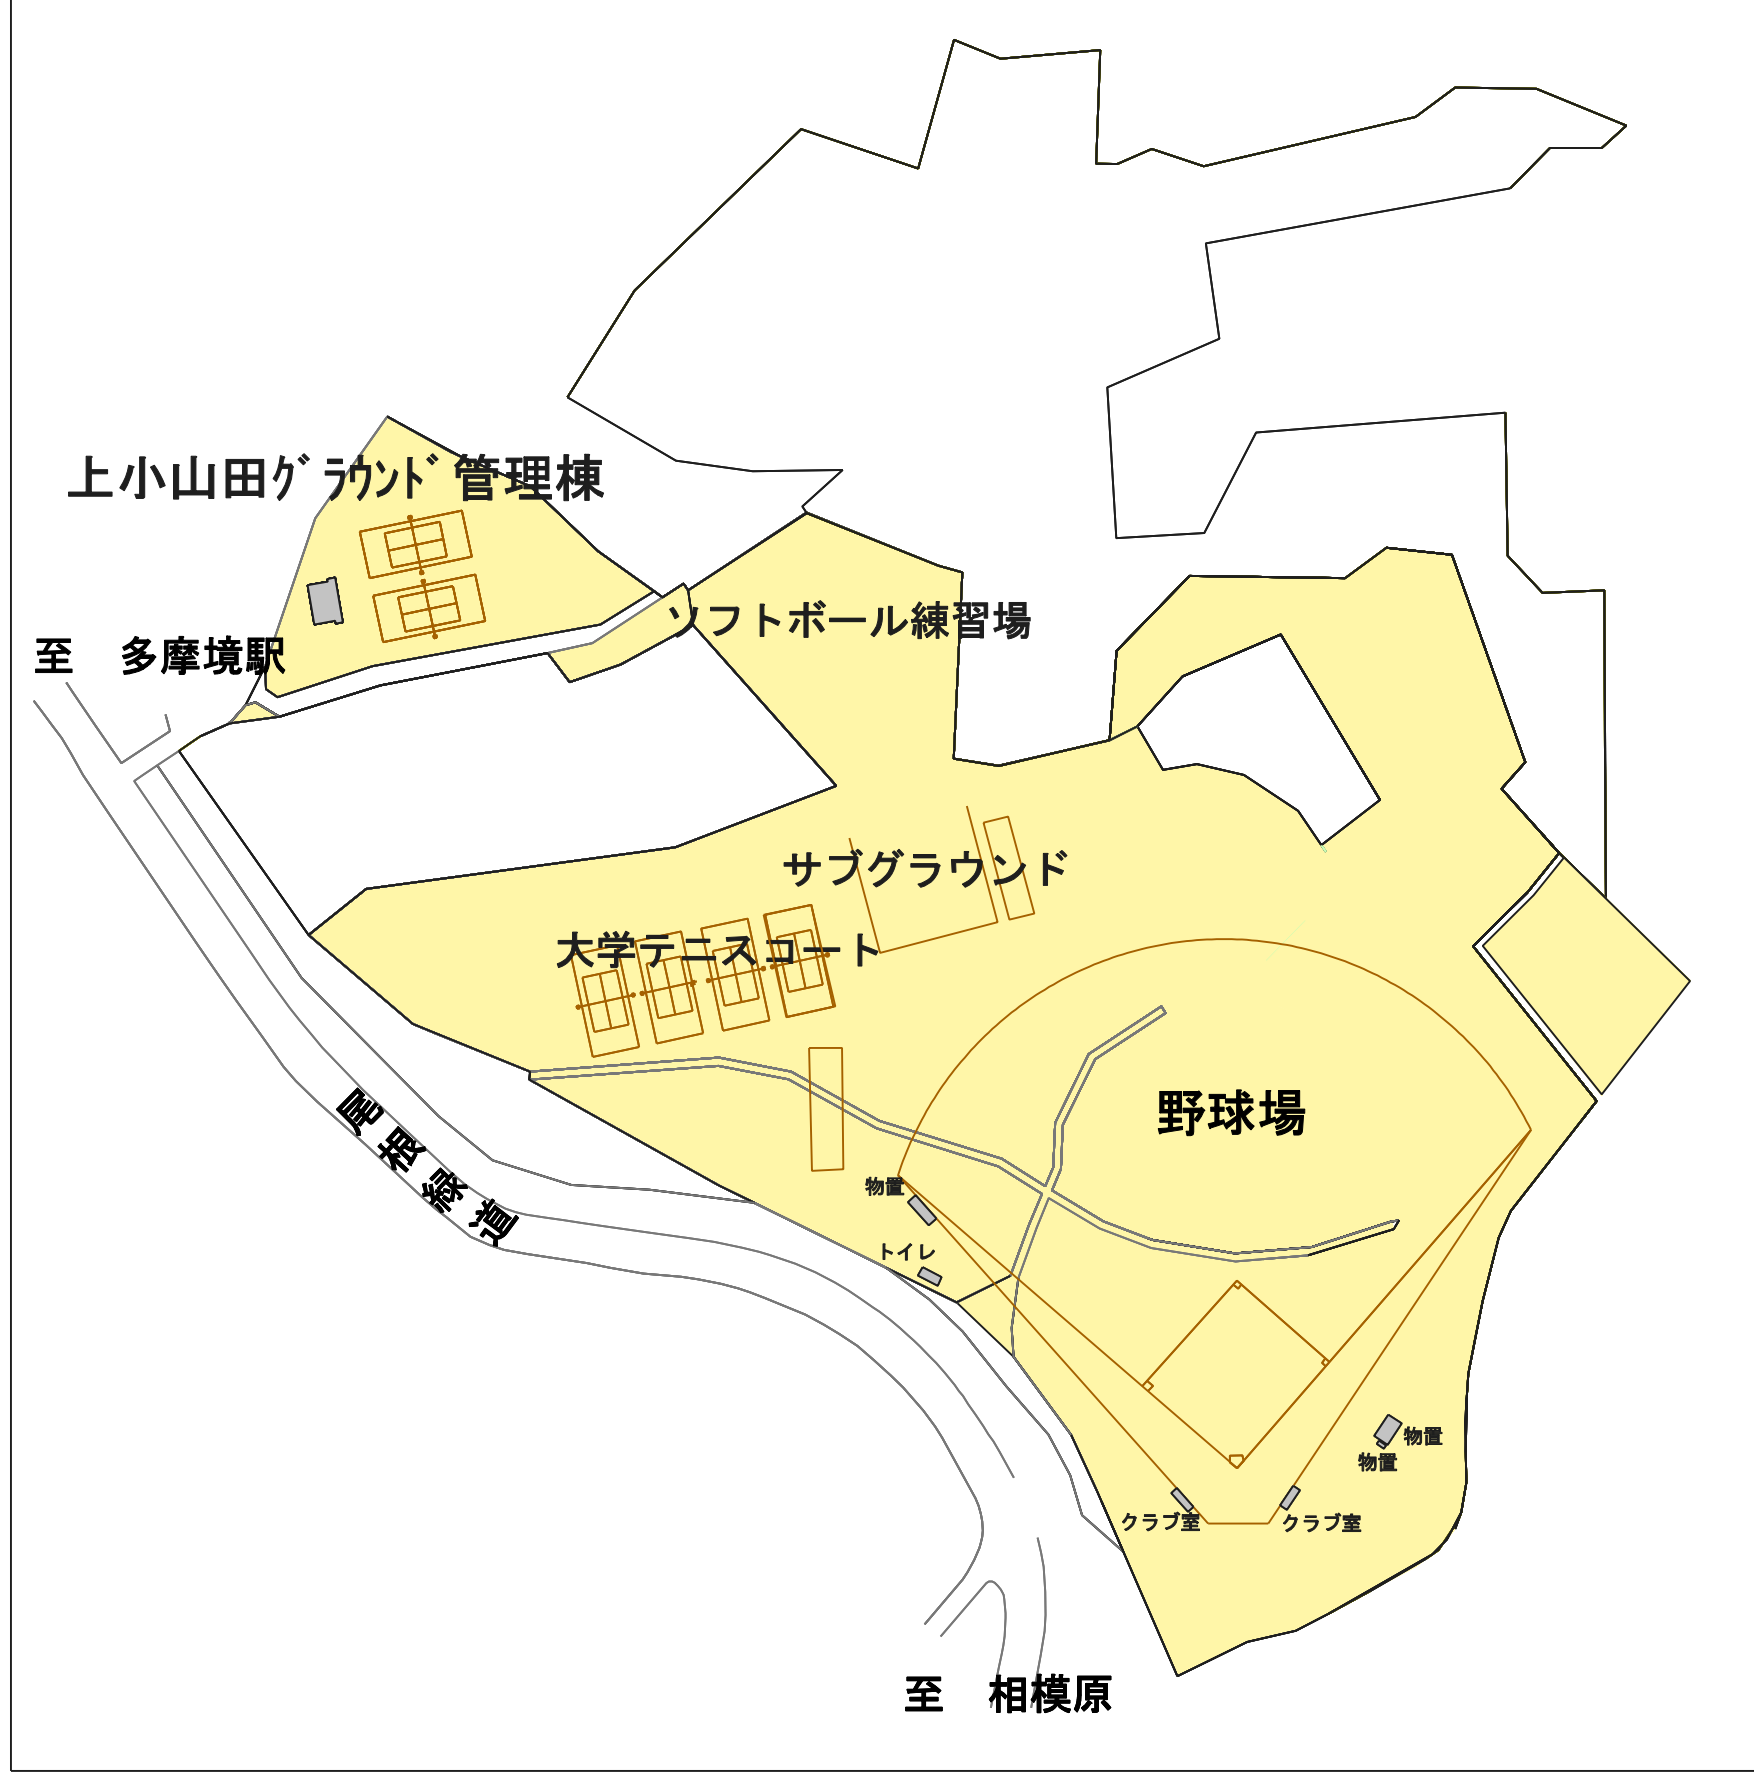

(1) 都道府県内における位置関係の図面

東京都

神奈川県

(2) 最寄り駅からの距離や交通機関がわかる図面

伊豆高原クラブ
静岡県伊東市富戸

| | |
|----------|----------|
| 校地面積 (㎡) | 6,928.00 |
| 校舎面積 (㎡) | 0.00 |

多摩アカデミーヒルズ
東京都多摩市落合

| | |
|----------|-----------|
| 校地面積 (㎡) | 16,770.66 |
| 校舎面積 (㎡) | 2,804.52 |

(3) 校舎, 運動場等の配置図

町田キャンパス

東京都町田市 常盤町・矢部町
忠生・下小山田町

| | |
|----------|------------|
| 校地面積 (㎡) | 112,112.61 |
| 校舎面積 (㎡) | 75,692.84 |

上小山田グラウンド

東京都町田市上小山田町・小山ヶ丘

| | |
|----------|-----------|
| 校地面積 (㎡) | 36,671.60 |
| 校舎面積 (㎡) | 0.00 |

神奈川県相模原市中央区

- 【凡例】
- 校地面積に参入する部分
 - 当該申請に係る学群が使用する校舎