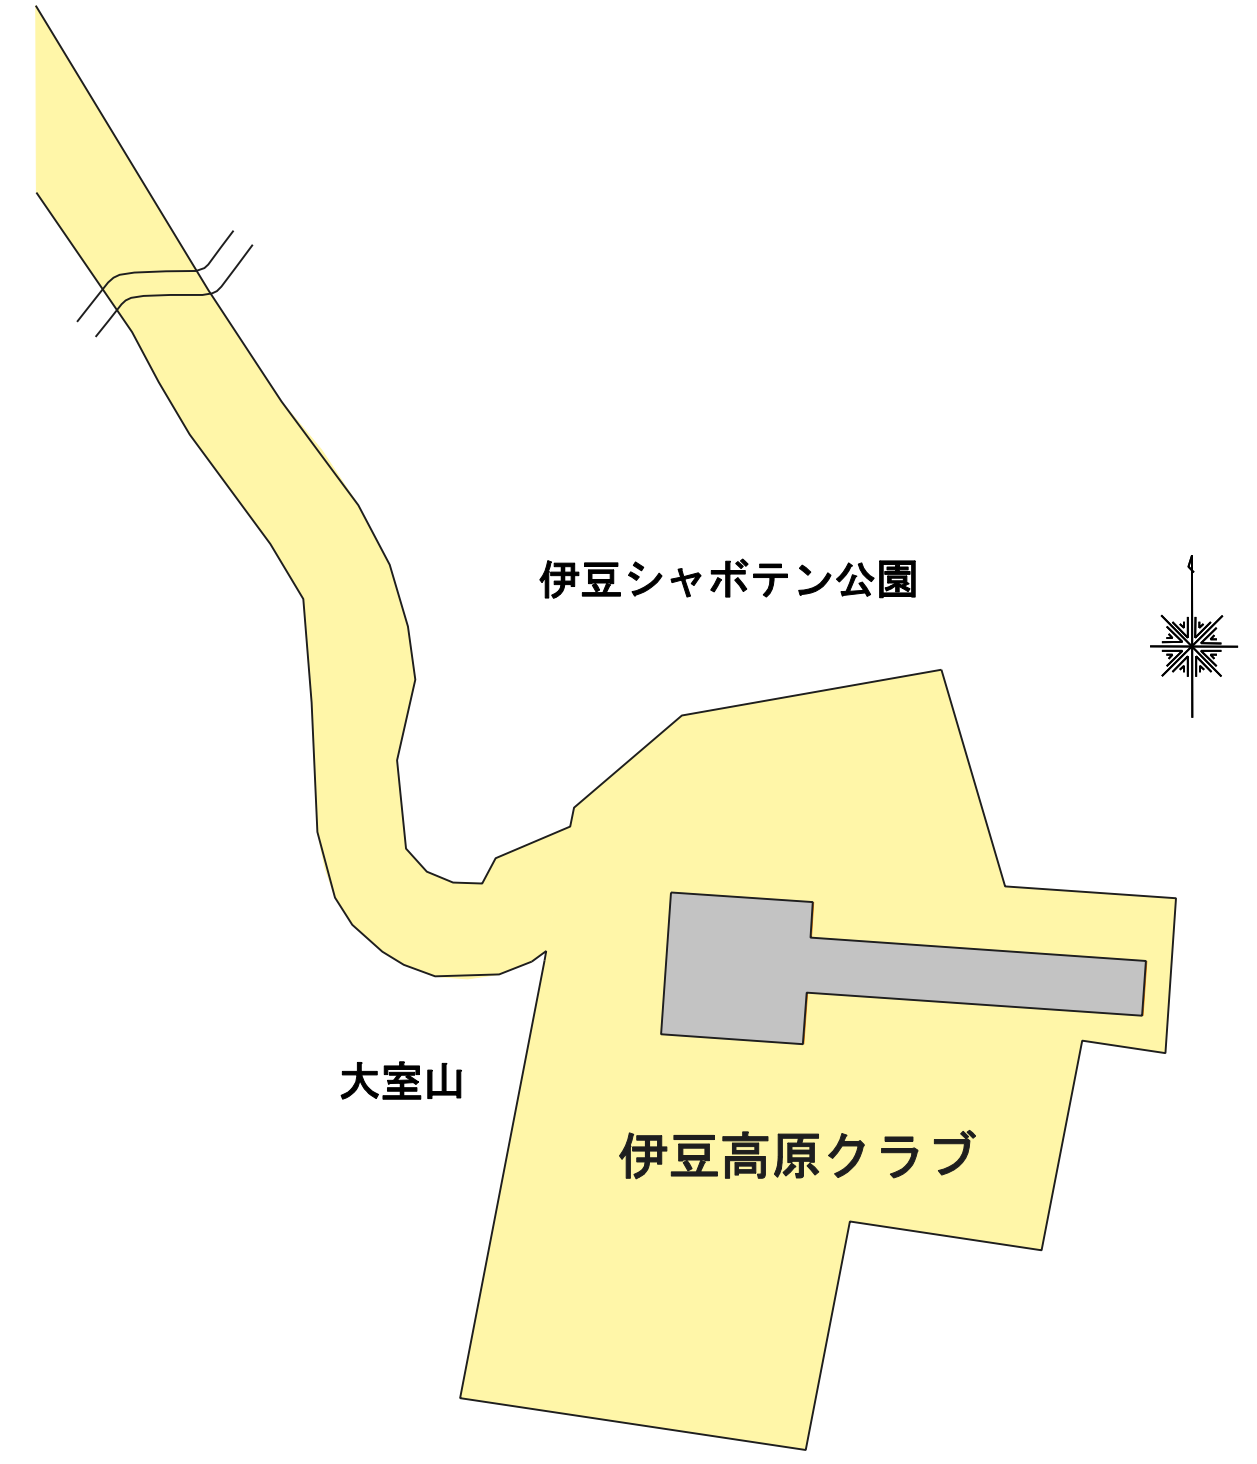

(1) 都道府県内における位置関係の図面

東京都

神奈川県

(2) 最寄り駅からの距離や交通機関がわかる図面

伊豆高原クラブ
静岡県伊東市富戸

| | |
|----------|----------|
| 校地面積 (㎡) | 6,928.00 |
| 校舎面積 (㎡) | 0.00 |

多摩アカデミーヒルズ
東京都多摩市落合

| | |
|----------|-----------|
| 校地面積 (㎡) | 16,770.66 |
| 校舎面積 (㎡) | 2,804.52 |

(3) 校舎, 運動場等の配置図

町田キャンパス

東京都町田市 常盤町・矢部町
忠生・下小山田町

| | |
|----------|------------|
| 校地面積 (㎡) | 112,112.61 |
| 校舎面積 (㎡) | 75,692.84 |

上小山田グラウンド

東京都町田市上小山田町・小山ヶ丘

| | |
|----------|-----------|
| 校地面積 (㎡) | 36,671.60 |
| 校舎面積 (㎡) | 0.00 |