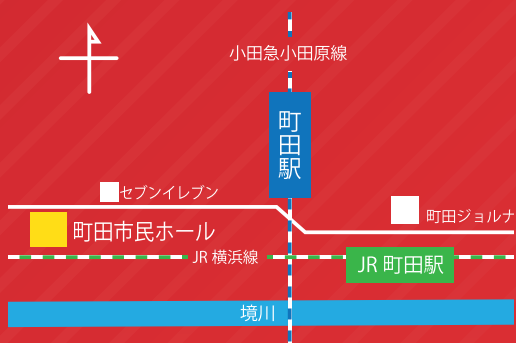

桜美林大学オーケストラ

第38回定期演奏会

2016年12月24日(土)

開場16:30 開演17:00

入場無料

会場:町田市民ホール

(小田急線町田駅「西口」から徒歩7分

JR横浜線町田駅「中央改札口(北口)」から徒歩10分)

指揮 松岡邦忠(桜美林大学芸術文化学群教授)

第1部

序曲「自然の中で」 Op.91/A.ドヴォルザーク

「アルルの女」第2組曲 Op.23/G.ビゼー

〈休憩〉

第2部

交響曲第1番ハ短調 Op.68/J.ブラームス

お問い合わせ: 215f0201@s.obirin.ac.jp