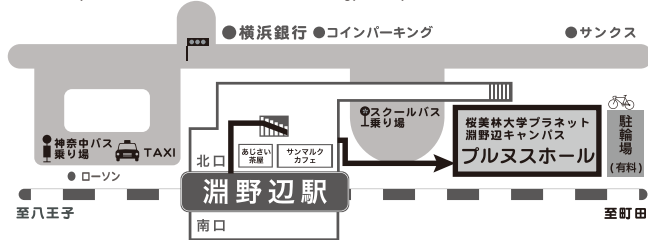

主催：桜美林大学 / アートラボはしもと(相模原市) 企画・制作：桜美林大学パフォーミングアーツ・インスティテュート
共催：アートラボはしもとと事業推進協議会/公益社団法人 相模原・町田大学地域コンソーシアム 協力：ユニコムプラザさがみはら
後援：相模原市教育委員会/相模原市/町田市/公益財団法人相模原市民文化財団

市民・学生・プロのアーティストで創り上げる舞台、群読音楽劇「銀河鉄道の夜」も今年で9年目、今や桜美林大学プルヌスホール夏の風物詩となりました。そして今年も銀河鉄道の夜の付帯企画として『あなたのイメージする「銀河鉄道の夜」』をテーマに絵画作品を募集し、イメージ画展を開催いたします。各審査員賞に選ばれた方々は、**作品を本公演チケットデザインとして使用**させていただきます！さらに、本公演にペアでのご招待！そして、応募いただいた作品は桜美林大学プルヌスホールを飛び出して、相模原市近隣施設（橋本図書館・ユニコムプラザさがみはら・アートラボはしもと他予定）への巡回展示も行います。

★★募集要項★★

- ★ テーマ：あなたのイメージする銀河鉄道の夜
- ★ 応募資格：小学校2年生以上（上限なし）
- ★ 応募締切：2015年7月29日（水）必着 ※直接お持込みの場合、締切当日の18時までにお持ちください。
- ★ 応募規定：B3画用紙（台紙はつけない）、画材自由、平面作品のみ可
- ★ 応募方法：下記申込書にご記入のうえ、作品裏面右下に貼っていただき、郵送または直接プルヌスホール2階事務所までお持ち込みください。
  ※作品は折ったり巻いたりしないでください。
- ★ 展示場所：橋本図書館（橋本）【8月5日（水）～9日（日）】・ユニコムプラザさがみはら（相模大野）【8月12日（水）～15日（土）】
  桜美林大学プラネット淵野辺キャンパス内エントランスホール（淵野辺）【8月17日（月）～22日（土）】
  アートラボはしもと（橋本）【8月27日（木）～9月6日（日）】 ほか
  ※一部作品のみの展示となる会場がございます。※応募作品はご本人の希望があった場合のみ、すべての展示期間終了後、桜美林大学PFC内2階事務所にて返却します。
- ★ 審査員：群読音楽劇「銀河鉄道の夜 2015」参加アーティスト ほか
- ★ 賞：各審査員賞（応募作品を本公演チケットデザインとして採用、群読音楽劇「銀河鉄道の夜 2015」にペアでご招待、粗品贈呈）

★応募・お問い合わせ★

桜美林大学プルヌスホール

〒252-0206

神奈川県相模原市中央区淵野辺 4-16-1 桜美林大学 PFC 内2階

※JR 横浜線「淵野辺駅」北口徒歩1分

<Tel>042-704-7133（平日 10時～18時）

<Fax>042-704-7022（24時間）

<Mail>gundoku.ginga@gmail.com

<Web>http://www8.obirin.ac.jp/opai/

★市民参加企画★

群読音楽劇「銀河鉄道の夜 2015」

【相模原】日程：2015年8月19日（水） - 22日（土）

会場：桜美林大学プルヌスホール

【目黒】日程：2015年8月30日（日） - 31日（月）

会場：めぐろパーシモンホール 小ホール

料金：一般 1200円 / 学生 1000円（全席自由）

チケット発売日：2015年6月30日（火）

[原作] 宮沢賢治

[脚本・演出] 能祖将夫

[音楽監督・ピアノ] 佐山雅弘

[パーカッション] はたけやま裕

[出演] 井上大輔（振付・ダンス）

オーディションで選ばれた市民・学生 23名

★「銀河鉄道の夜」イメージ画展★ お申し込み用紙（下記項目にご記入ください）

フリガナ		年齢 (学年)	
お名前			
住所	〒	学校名 ・ 所属	
電話番号		メールアドレス	
★全展示期間終了後、作品返却をご希望の方は○をつけて下さい。→			
アンケートにご協力ください			
Q. どちらで作品募集を知りましたか？（ ）			

※ご記入いただいた個人情報は桜美林大学パフォーミングアーツ・インスティテュートで厳重に管理し、本企画の実施以外には利用いたしません。