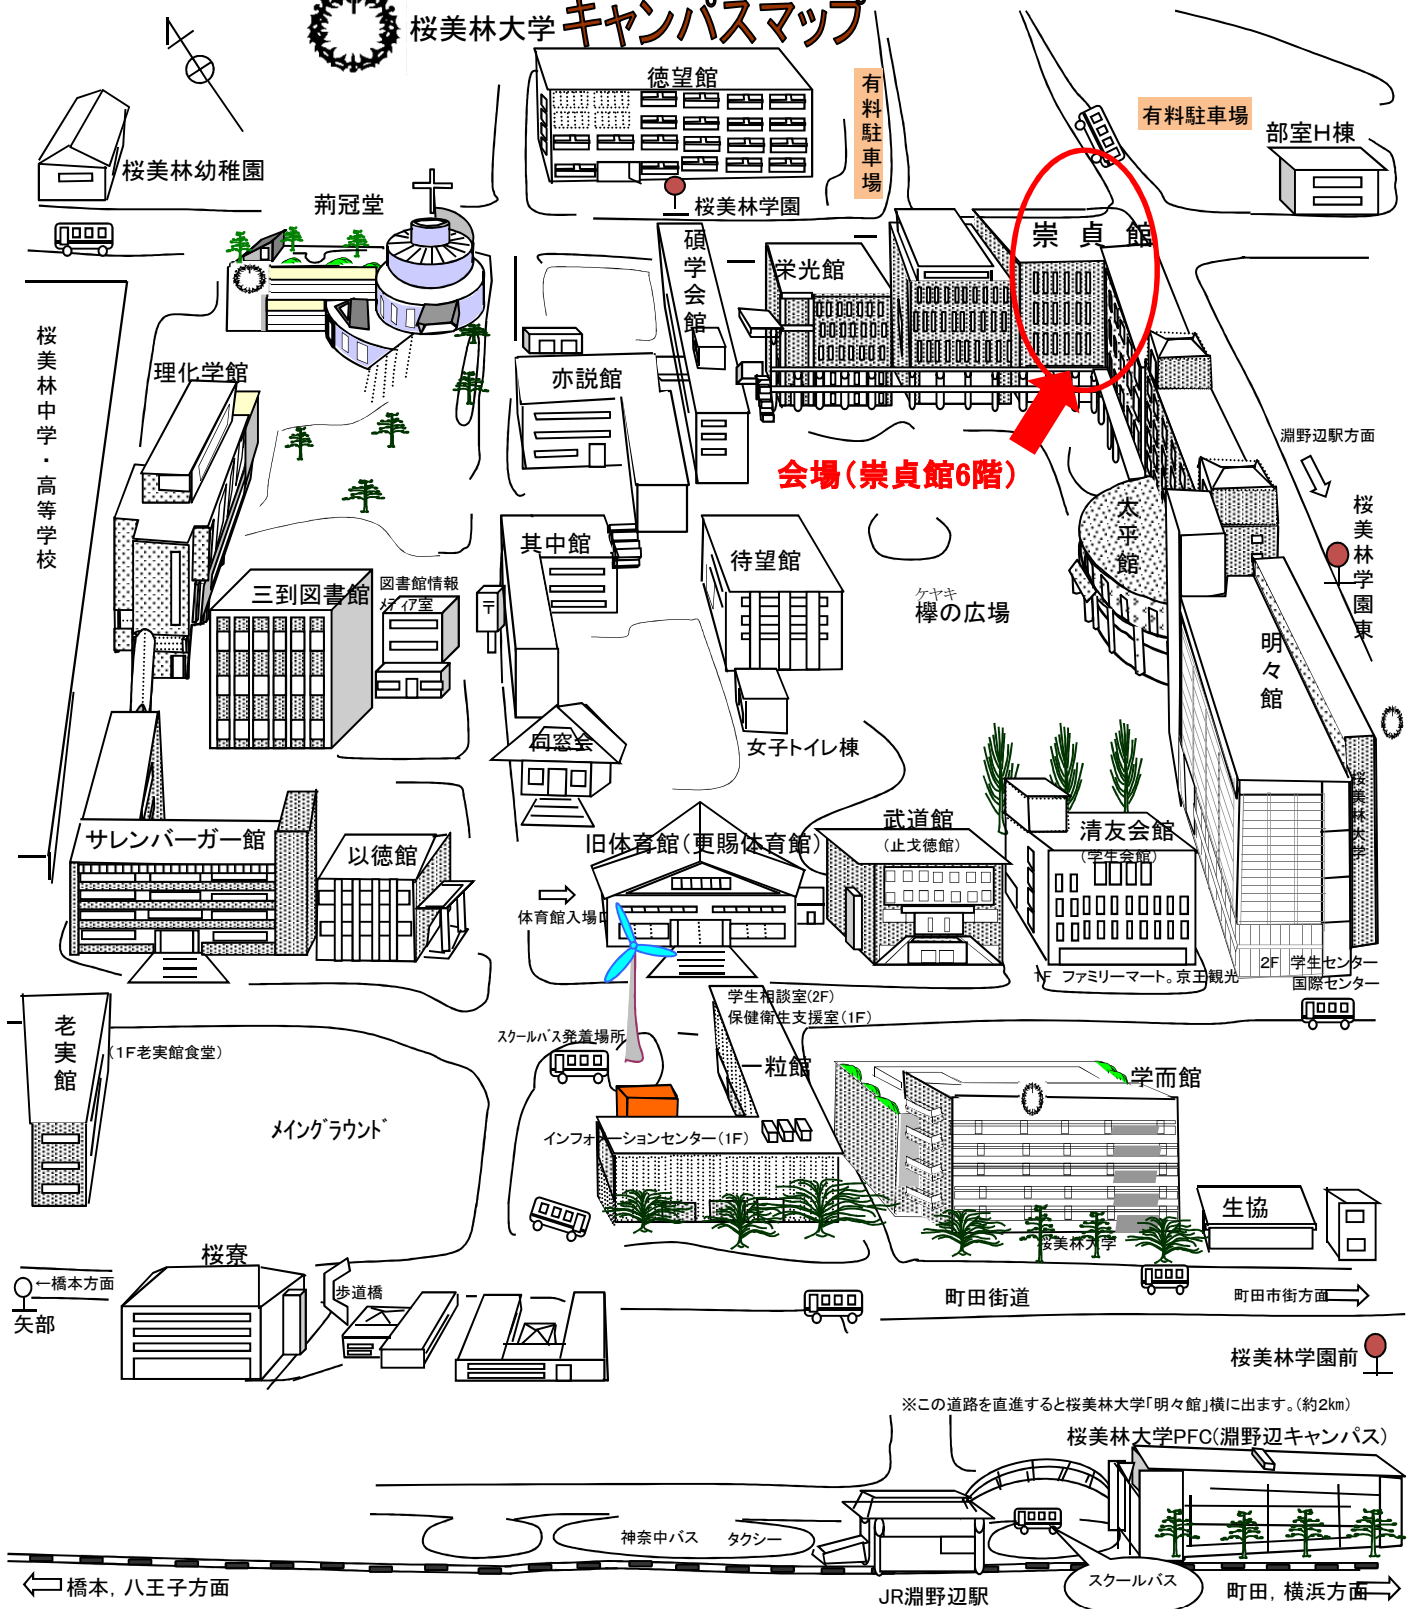

桜美林大学 キャンパスマップ

アクセス

- ★スクールバス
  - 1時間に1～2本の運行となります。(14時まで)
  - ・淵野辺発 12:30
  - ・多摩センター発 12:05
- ★神奈川中央交通バス
  - 淵野辺駅・町田駅より運行しています。土曜日ダイヤのため本数が少ないのでご注意ください。
  - ・淵野辺駅北口発 12:10発 (淵67 日大三高行 小山田桜台)
  - ・淵野辺駅北口発 12:48発 (町29 町田バスセンター行)
  - ※詳細は神奈川中央交通バスHPでご確認ください。
  - ※多摩センターからの路線バスはありません。

申込み方法 (E-mail)

件名を「第2回卒業生教員研究交流会」とし、別紙申込書の項目を入力の上、教職センター事務局 (cert@obirin.ac.jp) に送信して下さい。

申込期限

2015年7月31日(金)

お問い合わせ先

桜美林大学 教職センター事務局
〒194-0294 東京都町田市常盤町3758
TEL 042-797-4996 FAX 042-797-4951
E-mail: cert@obirin.ac.jp