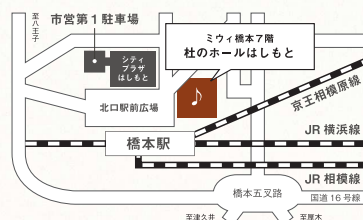

program

スターテイン・オン・ハードロック
(デイヴィッド・R・ホルジンガー)

ウィズ・ハート・アンド・ヴォイス
(デイヴィッド・R・ギリングハム)

「もののけ姫」メドレー
(久石譲／編曲：星出尚志)

コパカバーナ
(バリー・マニロウ／編曲：岩井直博) 他

conductor

芹野浩三(常任指揮者)／山戸宏之(客演指揮者)

坂本茉奈(学生指揮者)／山田璃沙(学生指揮者)

access

公共交通機関でご来場の方へ

JR 横濱線・相模線、京王相模原線「橋本駅」
北口を出て右側「ミツイ橋本」7階

お車でご来場の方へ

ホールご来場者用の駐車場はございません。ホール隣接の「市営橋本駅北口 第2立体駐車場」は 30分 150円でご利用頂けますが、混雑する場合もございますので公共の交通機関をご利用ください。

reference

TEL: 080-6631-0808 (青木)

E-mail: obirin-wind@hotmail.co.jp