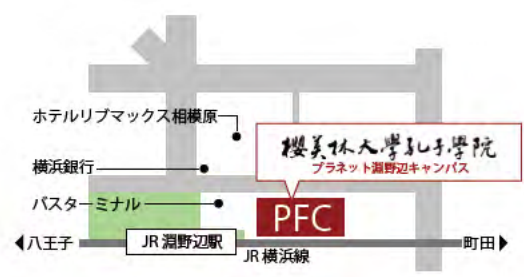

櫻美林大學孔子學院

〒252-0206 神奈川県相模原市中央区淵野辺 4-16-1
[TEL] 042-704-7020 (事務局直通) [FAX] 042-704-7024
[URL] <http://www.obirin.ac.jp/kongzi/> [MAIL] kongzi@obirin.ac.jp
[アクセス] ■ JR 横浜線 [淵野辺] 駅北口直結 ■ 桜美林大学町田キャンパスからスクールバス 8分