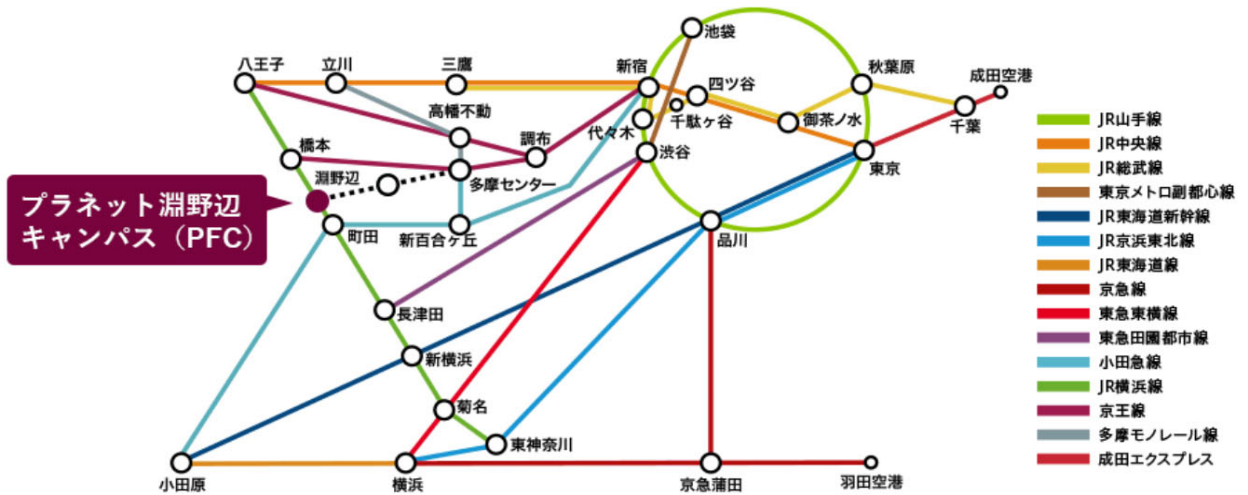

# (1) 都道府県内における位置関係の図面

東京都

神奈川県

(2) 最寄り駅からの距離，交通機関及び所要時間がわかる図面

# 町田キャンパス

新宿駅	約44分	多摩センター駅	約20分
八王子駅	約36分	町田駅	約6分
渋谷駅	約34分	長津田駅	約15分
八王子駅	約19分	東神奈川駅	約19分
横浜駅	約3分	東神奈川駅	約35分
新横浜駅	約28分	町田駅	約9分
		淵野辺駅	約9分

From Maeda University Maeda Campus (佐藤林大学 町田キャンパス):

- 多摩センター駅: スクールバス 約20分
- 町田駅: 約6分
- 淵野辺駅: スクールバス 約9分

# プラネット淵野辺キャンパス (PFC)

新宿駅	約36分	町田駅	約6分
渋谷駅	約34分	長津田駅	約13分
八王子駅		新横浜駅	約19分
横浜駅	約3分	東神奈川駅	約35分
新横浜駅			約26分

約1分 徒歩

桜美林大学  
プラネット  
淵野辺  
キャンパス (PFC)