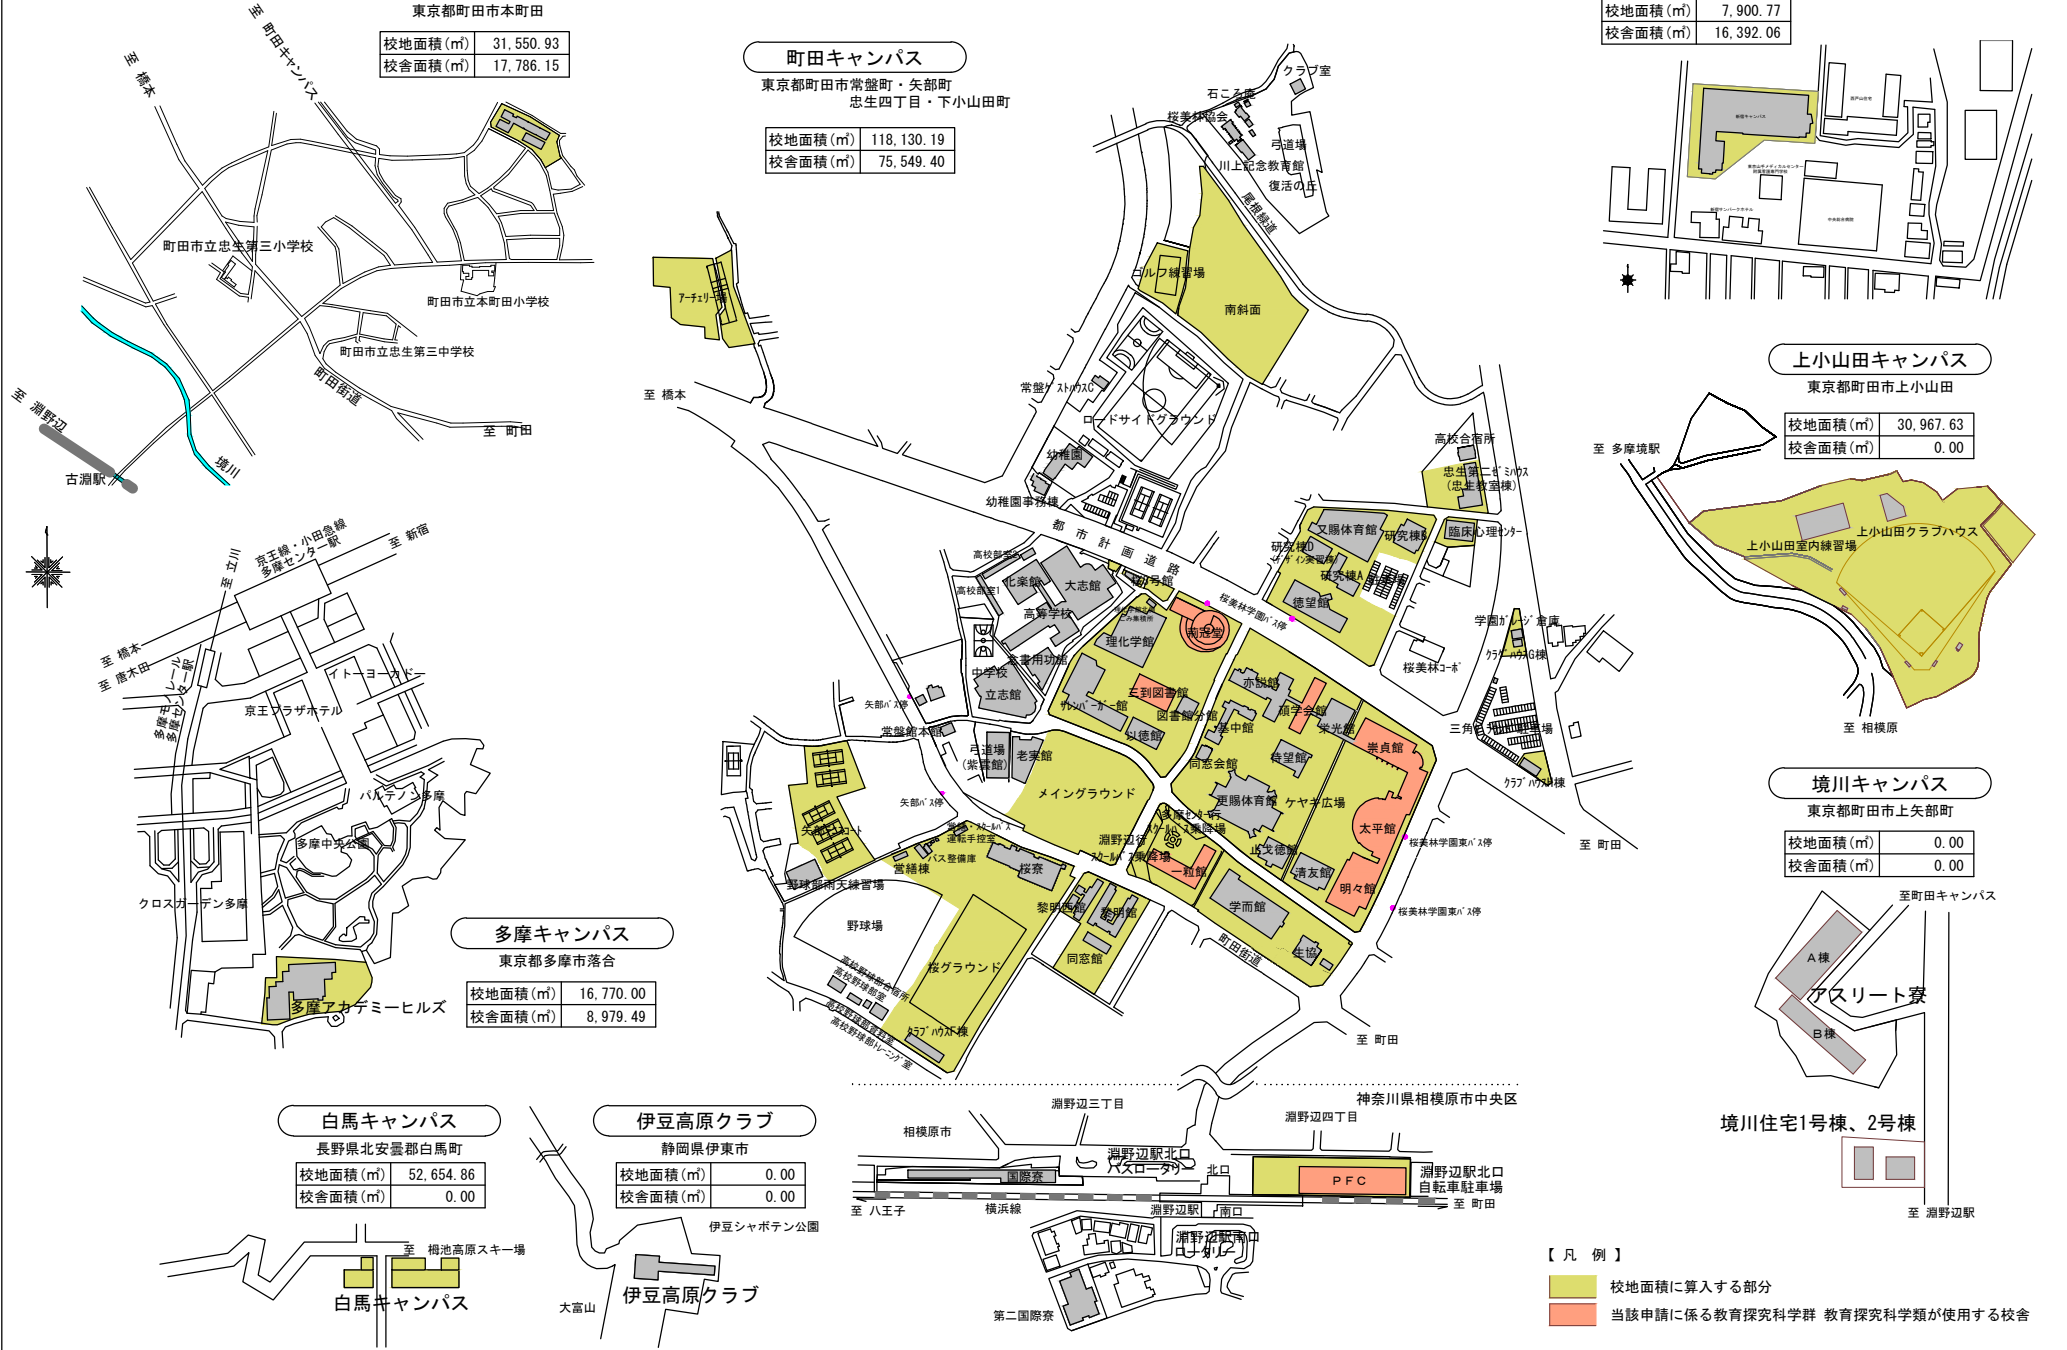

(3) 校舎, 運動場等の配置図

東京ひなたやまキャンパス

東京都町田市本町田

校地面積 (m²)	31,550.93
校舎面積 (m²)	17,786.15

町田キャンパス

東京都町田市常盤町・矢部町
忠生四丁目・下小山田町

校地面積 (m²)	118,130.19
校舎面積 (m²)	75,549.40

新宿キャンパス

東京都新宿区百人町

校地面積 (m²)	7,900.77
校舎面積 (m²)	16,392.06

上小山田キャンパス

東京都町田市上小山田

校地面積 (m²)	30,967.63
校舎面積 (m²)	0.00

境川キャンパス

東京都町田市上矢部町

校地面積 (m²)	0.00
校舎面積 (m²)	0.00

多摩キャンパス

東京都多摩市落合

校地面積 (m²)	16,770.00
校舎面積 (m²)	8,979.49

白馬キャンパス

長野県北安曇郡白馬町

校地面積 (m²)	52,654.86
校舎面積 (m²)	0.00

伊豆高原クラブ

静岡県伊東市

校地面積 (m²)	0.00
校舎面積 (m²)	0.00

【凡例】

校地面積に算入する部分

当該申請に係る教育探究科学群 教育探究科学類が使用する校舎