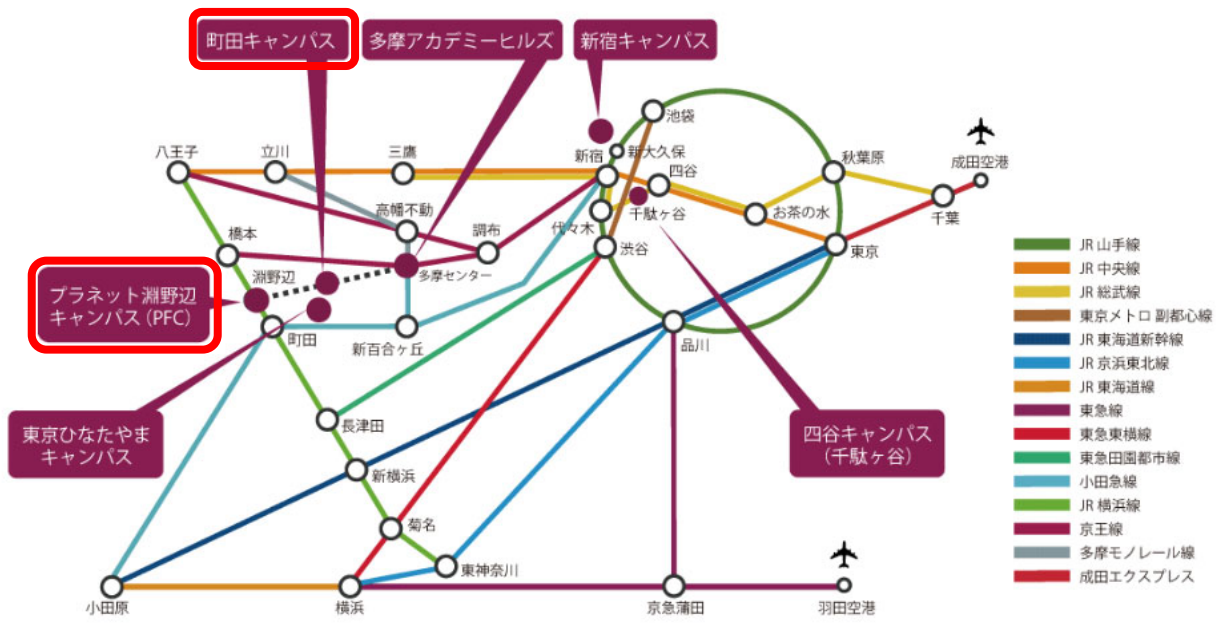

# (1) 都道府県内における位置関係の図面

東京都

神奈川県

(2) 最寄り駅からの距離，交通機関及び所要時間がわかる図面

# 町田キャンパス

新宿駅	約44分	多摩センター駅	約20分
八王子駅	約36分	町田駅	約6分
渋谷駅	約34分	長津田駅	約15分
八王子駅	約19分	東神奈川駅	約19分
横浜駅	約3分	東神奈川駅	約35分
新横浜駅	約28分	町田駅	約9分
		淵野辺駅	約9分

From Maeda University Maeda Campus (佐藤林大学 町田キャンパス):

- 多摩センター駅: スクールバス 約20分
- 町田駅: 約6分
- 淵野辺駅: スクールバス 約9分

# プラネット淵野辺キャンパス (PFC)

新宿駅	約36分	町田駅	約6分
渋谷駅	約34分	長津田駅	約13分
八王子駅		新横浜駅	約19分
横浜駅	約3分	東神奈川駅	約35分
新横浜駅			約26分

約1分 徒歩

桜美林大学  
プラネット  
淵野辺  
キャンパス (PFC)