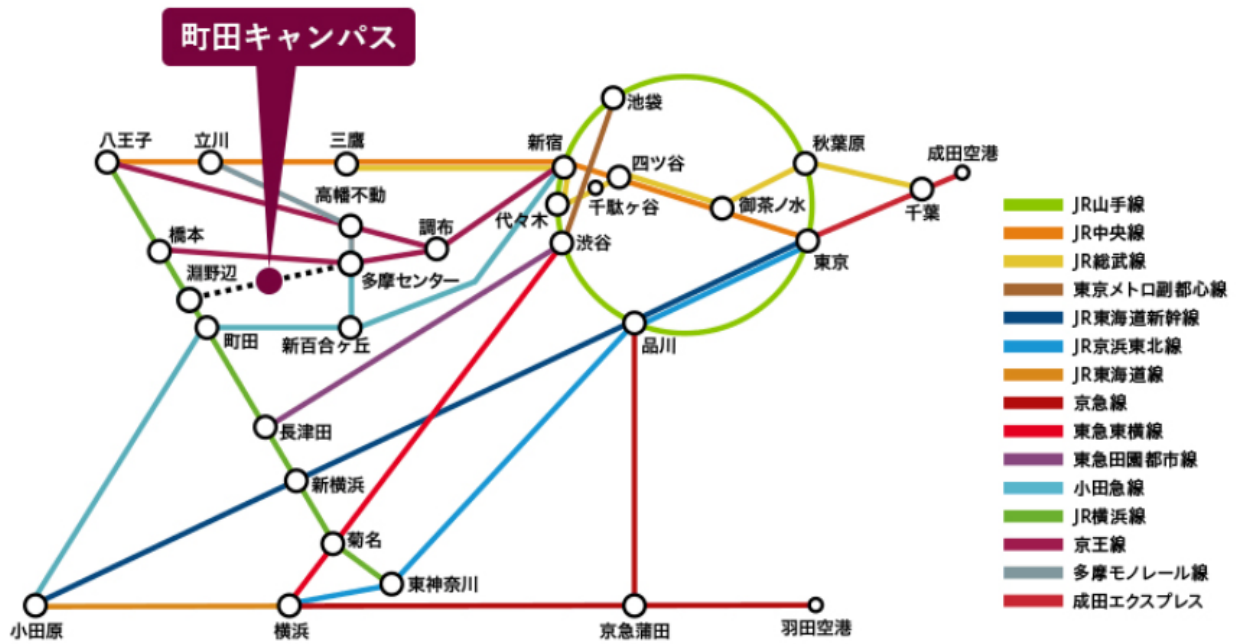

# (1) 都道府県内における位置関係の図面

東京都

神奈川県

(2) 最寄り駅からの距離，交通機関及び所要時間がわかる図面

# 町田キャンパス

新宿駅	約44分	多摩センター駅	約20分
八王子駅	約36分	町田駅	約6分
渋谷駅	約34分	長津田駅	約15分
八王子駅	約19分	東神奈川駅	約19分
横浜駅	約3分	東神奈川駅	約35分
新横浜駅	約28分	町田駅	約9分
		淵野辺駅	約9分

From Maeda University Maeda Campus (佐藤林大学 町田キャンパス):

- 多摩センター駅: スクールバス 約20分
- 町田駅: 約6分
- 淵野辺駅: スクールバス 約9分

# プラネット淵野辺キャンパス (PFC)

新宿駅	約36分	町田駅	約6分
渋谷駅	約34分	長津田駅	約13分
八王子駅		新横浜駅	約19分
横浜駅	約3分	東神奈川駅	約35分
新横浜駅			約26分

約1分 徒歩

桜美林大学  
プラネット  
淵野辺  
キャンパス (PFC)