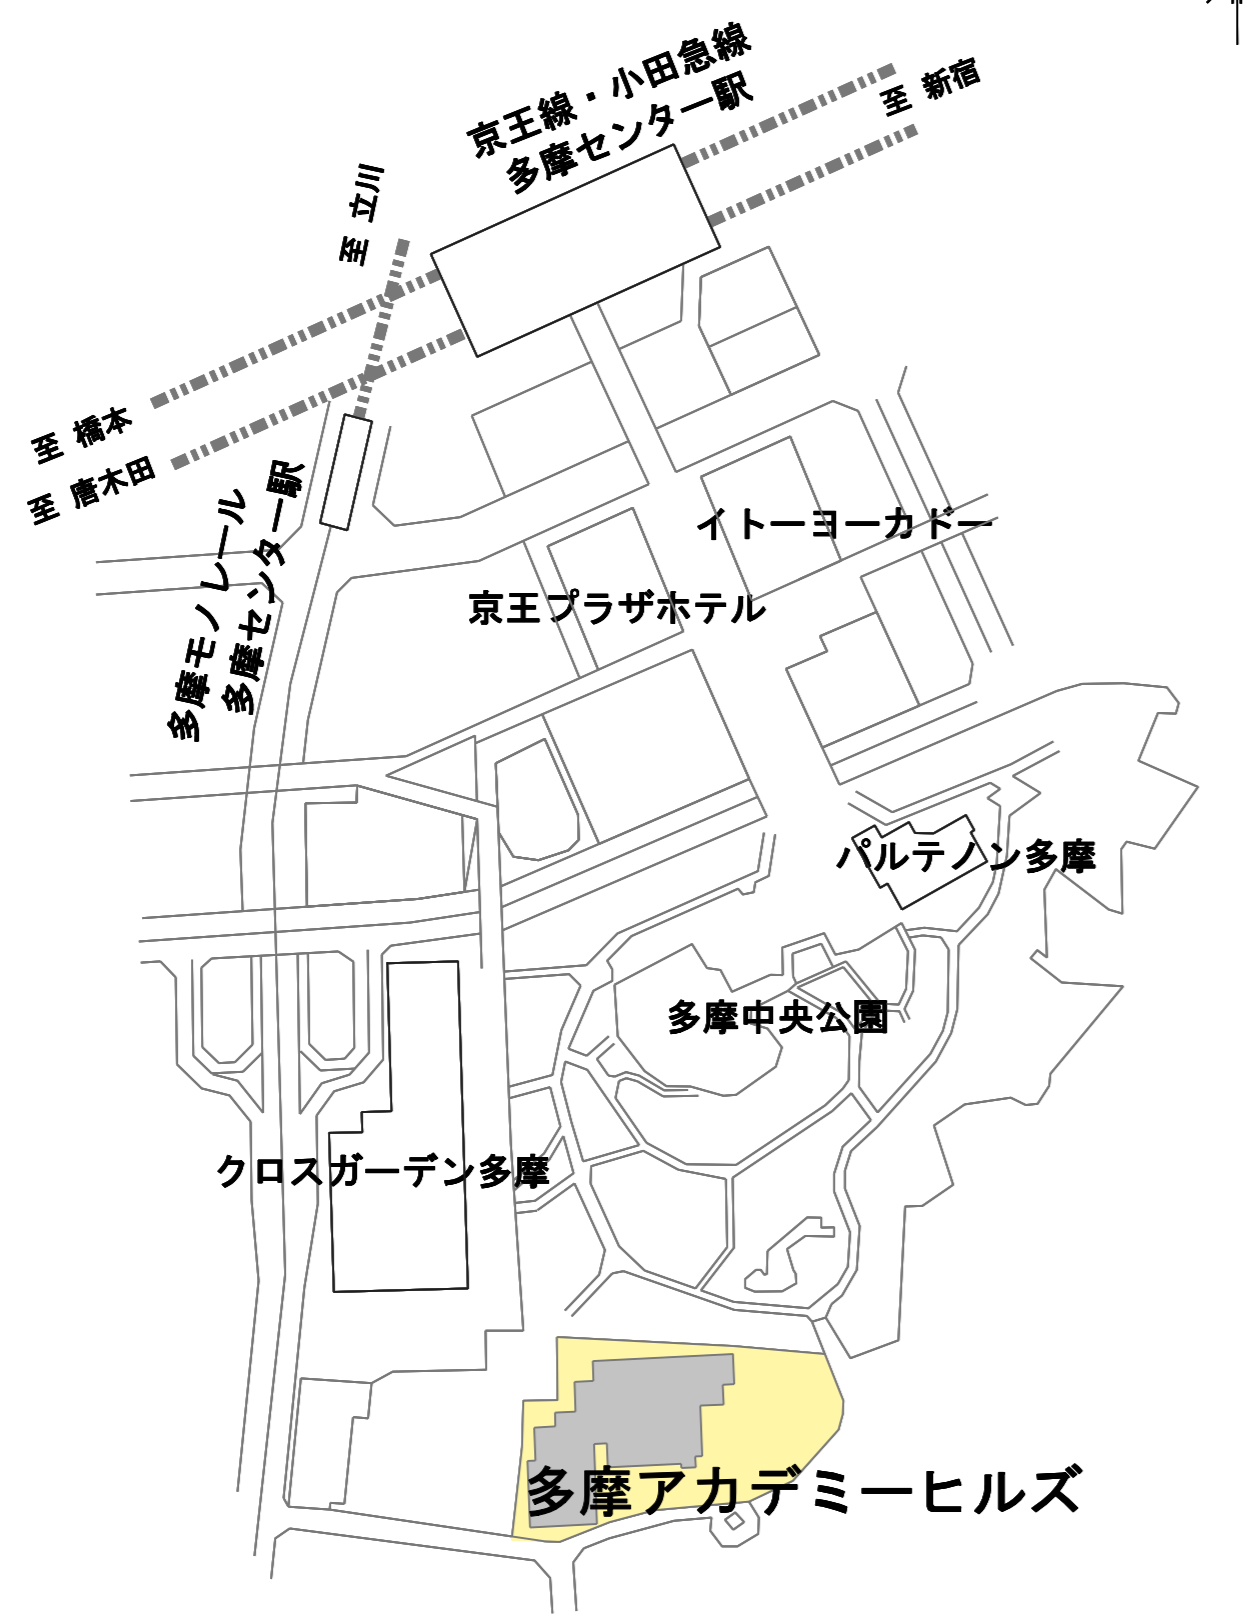

(1) 都道府県内における位置関係の図面

東京都

神奈川県

(2) 最寄り駅からの距離や交通機関がわかる図面

伊豆高原クラブ
静岡県伊東市富戸

校地面積 (㎡)	6,928.00
校舎面積 (㎡)	0.00

多摩アカデミーヒルズ
東京都多摩市落合

校地面積 (㎡)	16,770.66
校舎面積 (㎡)	5,043.86

(3) 校舎, 運動場等の配置図

町田キャンパス

東京都町田市 常盤町・矢部町
忠生・下小山田町

校地面積 (㎡)	111,956.35
校舎面積 (㎡)	75,549.40

神奈川県相模原市中央区

上小山田グラウンド

東京都町田市上小山田町・小山ヶ丘

校地面積 (㎡)	36,199.63
校舎面積 (㎡)	0.00