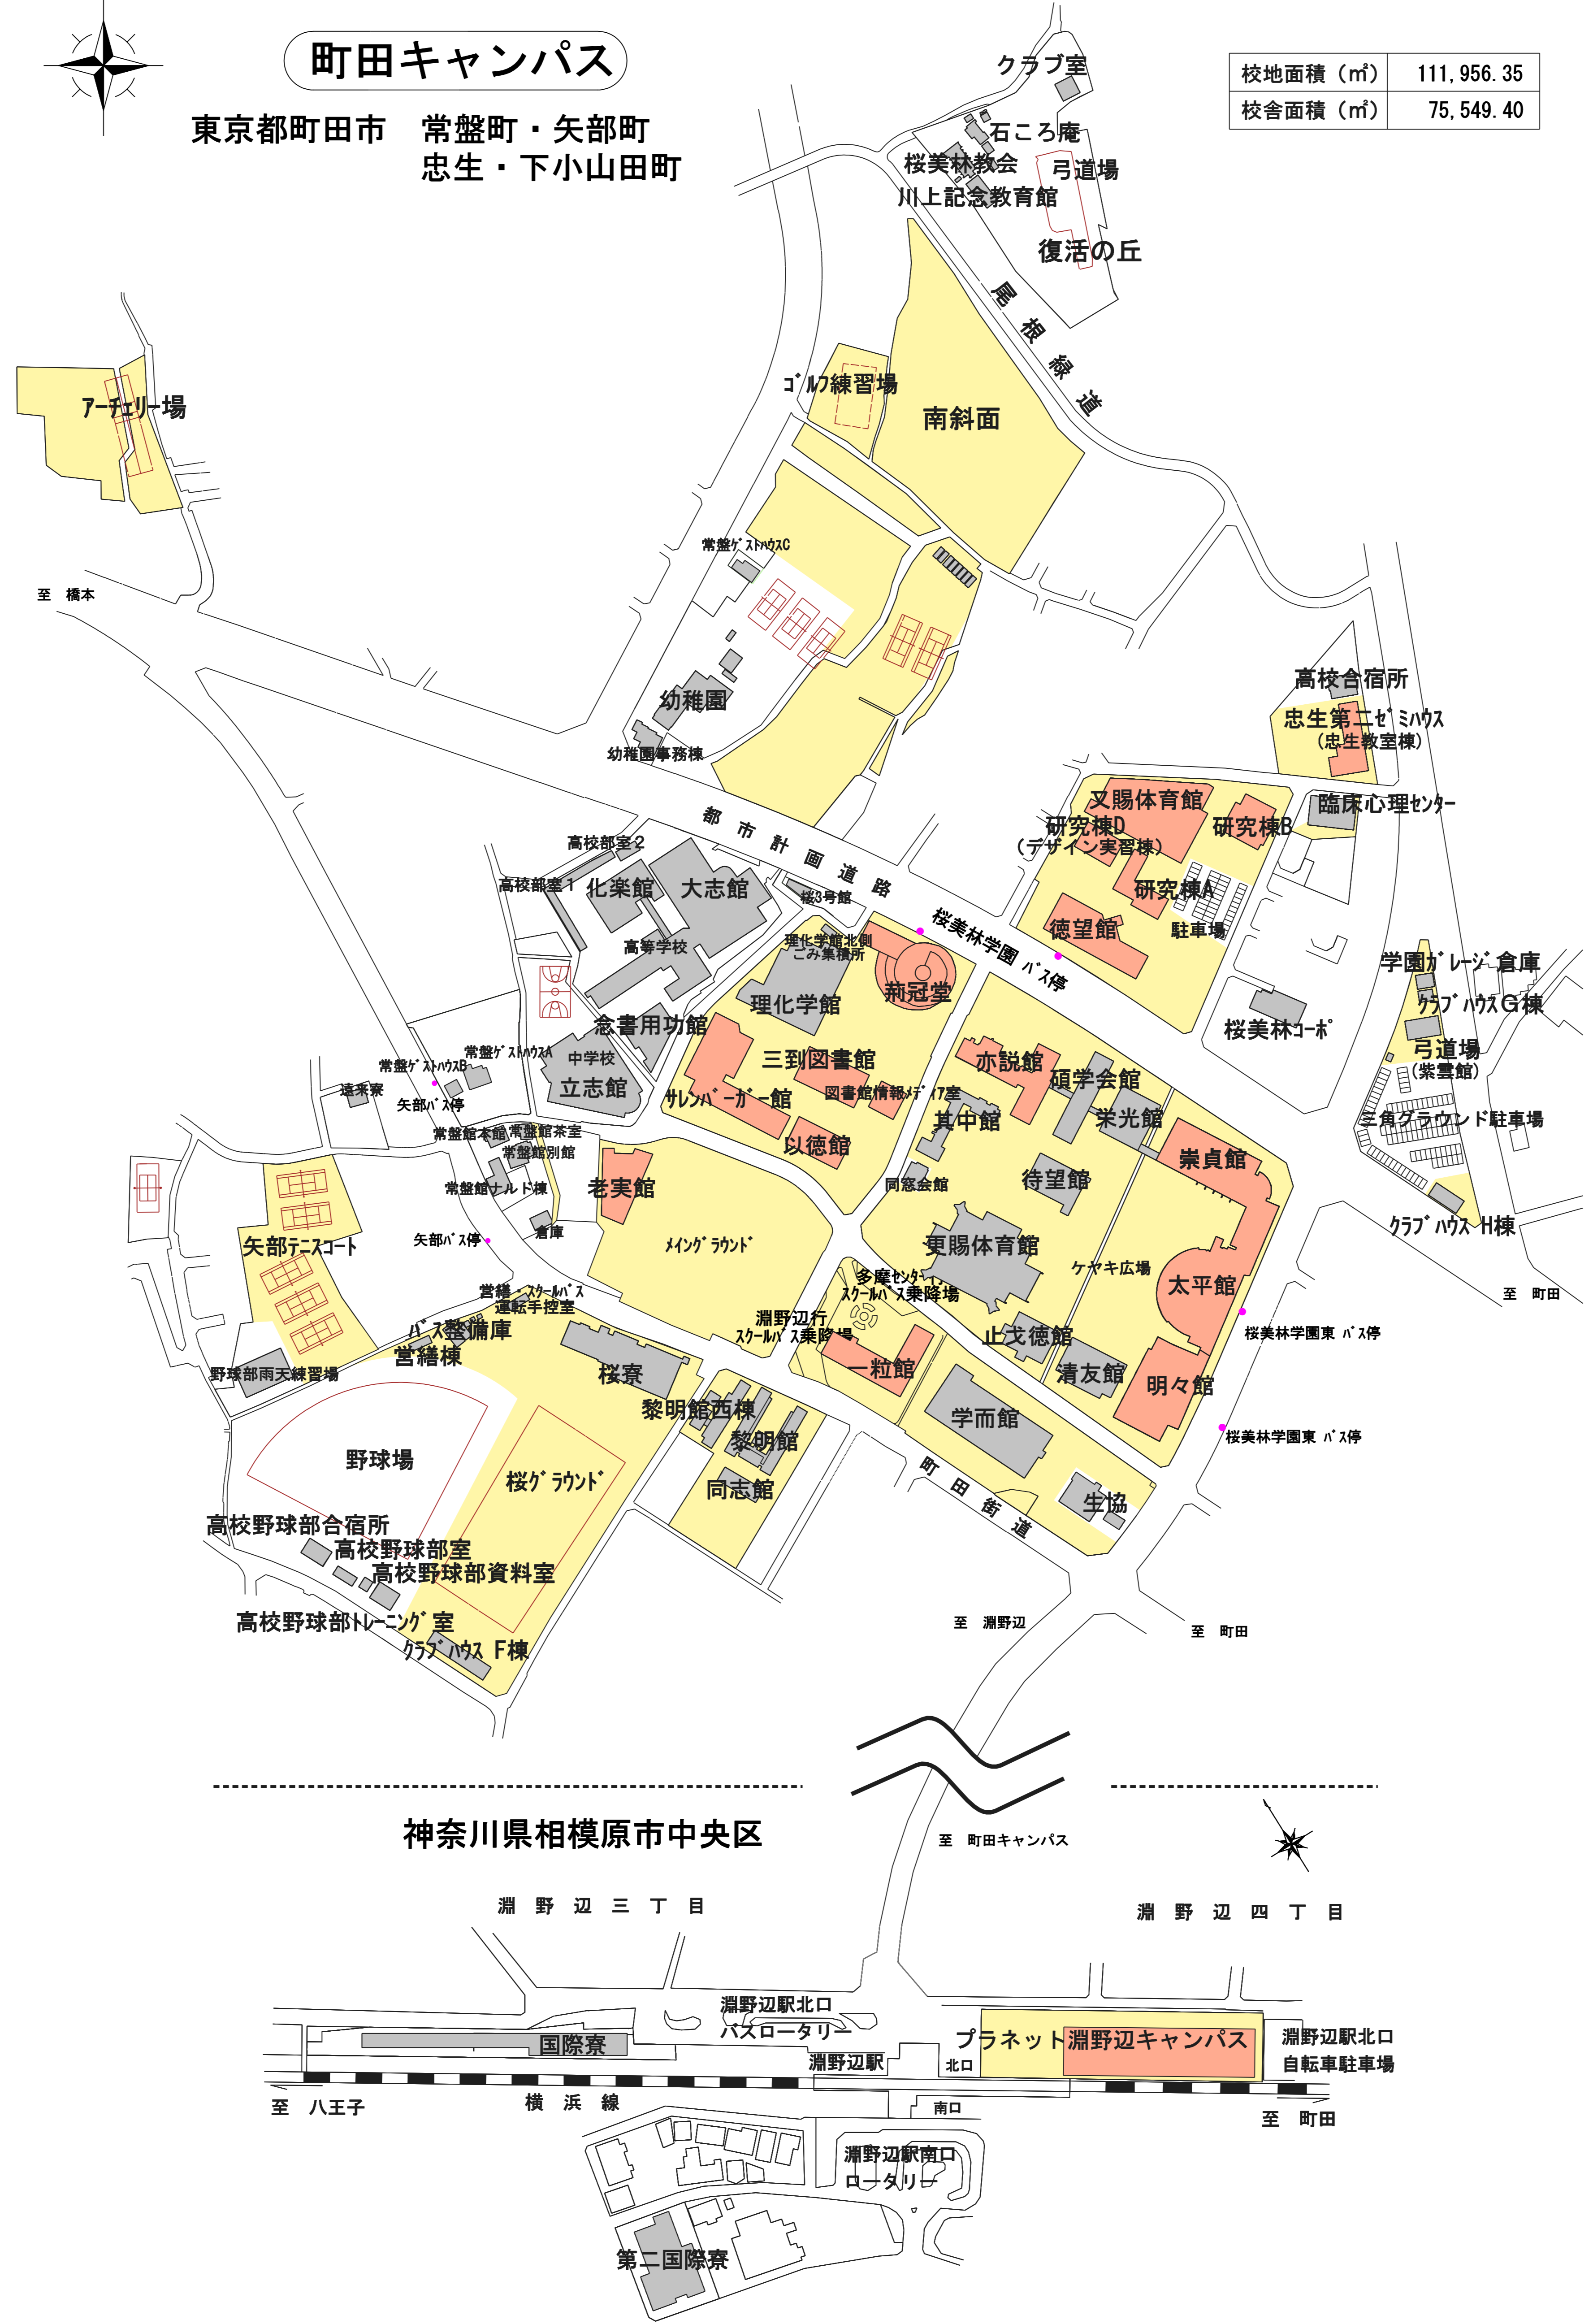

(1) 都道府県内における位置関係の図面

東京都

神奈川県

(2) 最寄り駅からの距離や交通機関がわかる図面

伊豆高原クラブ
静岡県伊東市富戸

校地面積 (㎡)	6,928.00
校舎面積 (㎡)	0.00

多摩アカデミーヒルズ
東京都多摩市落合

校地面積 (㎡)	16,770.66
校舎面積 (㎡)	5,043.86

(3) 校舎, 運動場等の配置図

町田キャンパス

東京都町田市 常盤町・矢部町
忠生・下小山田町

校地面積 (㎡)	111,956.35
校舎面積 (㎡)	75,549.40

神奈川県相模原市中央区

上小山田グラウンド

東京都町田市上小山田町・小山ヶ丘

校地面積 (㎡)	36,199.63
校舎面積 (㎡)	0.00