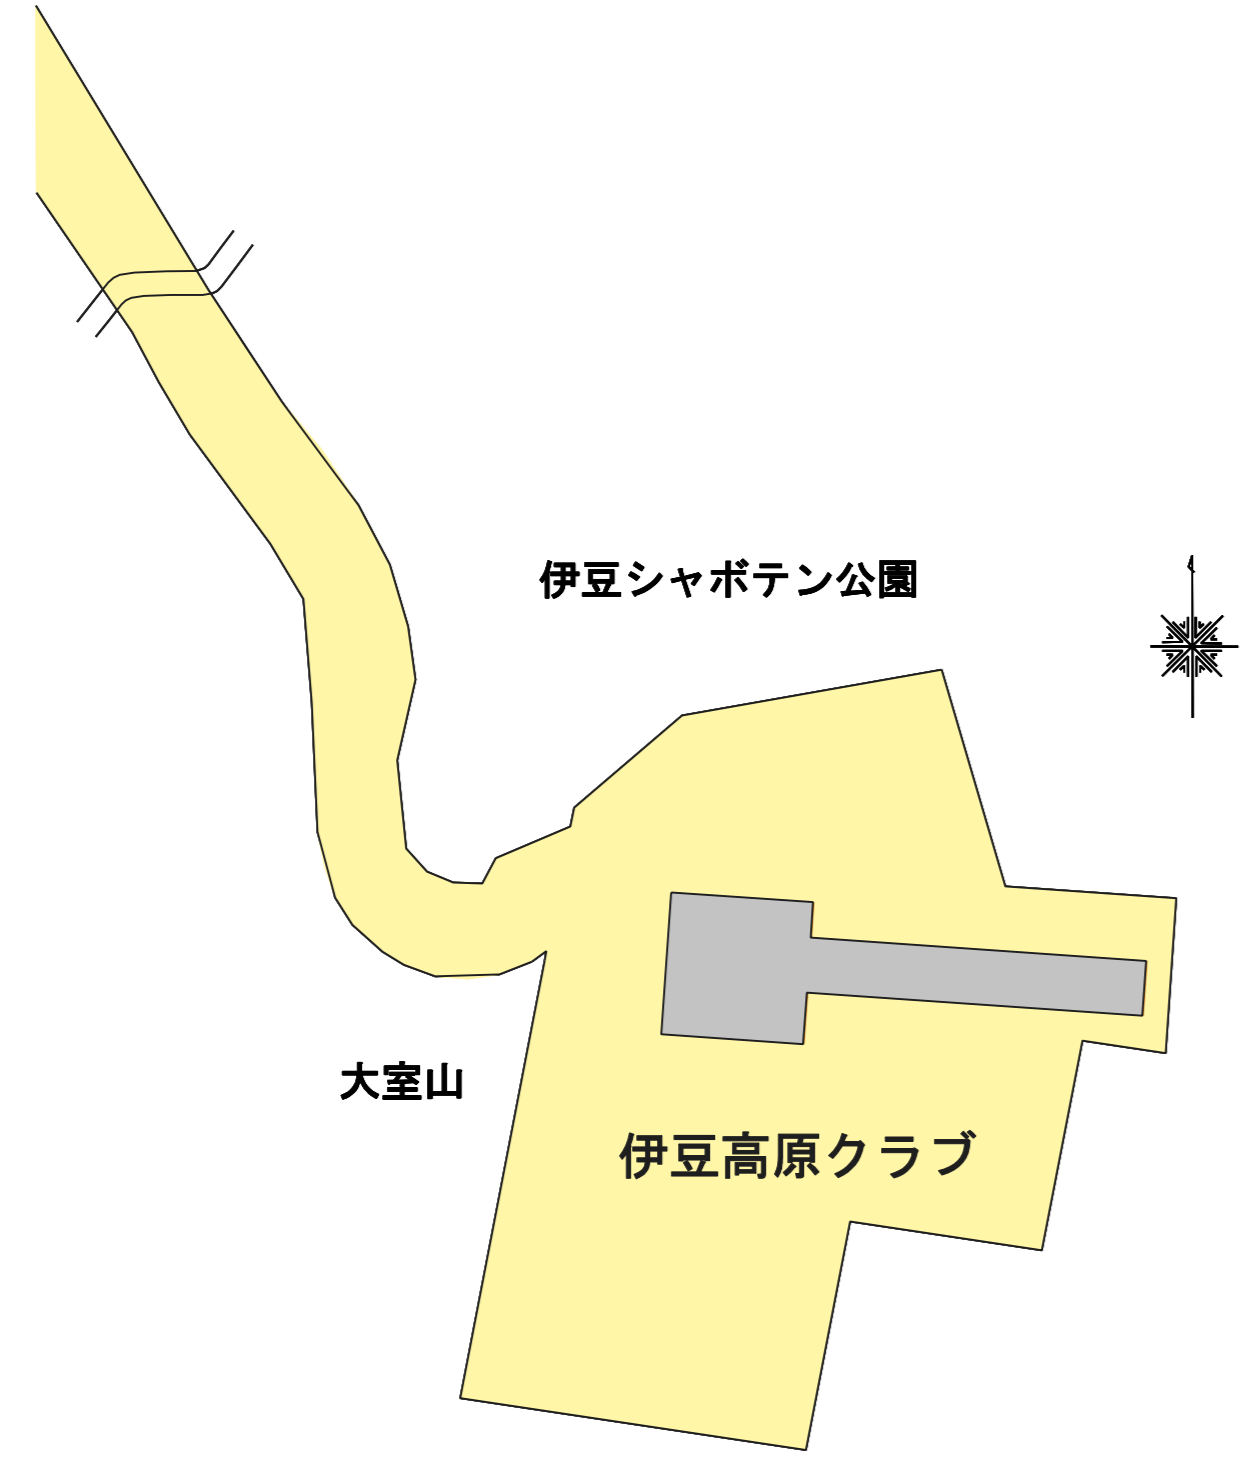

(1) 都道府県内における位置関係の図面

東京都

神奈川県

(2) 最寄り駅からの距離や交通機関がわかる図面

伊豆高原クラブ
静岡県伊東市富戸

校地面積 (㎡)	6,928.00
校舎面積 (㎡)	0.00

多摩アカデミーヒルズ
東京都多摩市落合

校地面積 (㎡)	16,770.66
校舎面積 (㎡)	5,043.86

(3) 校舎, 運動場等の配置図

町田キャンパス

東京都町田市 常盤町・矢部町
忠生・下小山田町

校地面積 (㎡)	111,956.35
校舎面積 (㎡)	75,549.40

神奈川県相模原市中央区

上小山田グラウンド

東京都町田市上小山田町・小山ヶ丘

校地面積 (㎡)	36,199.63
校舎面積 (㎡)	0.00