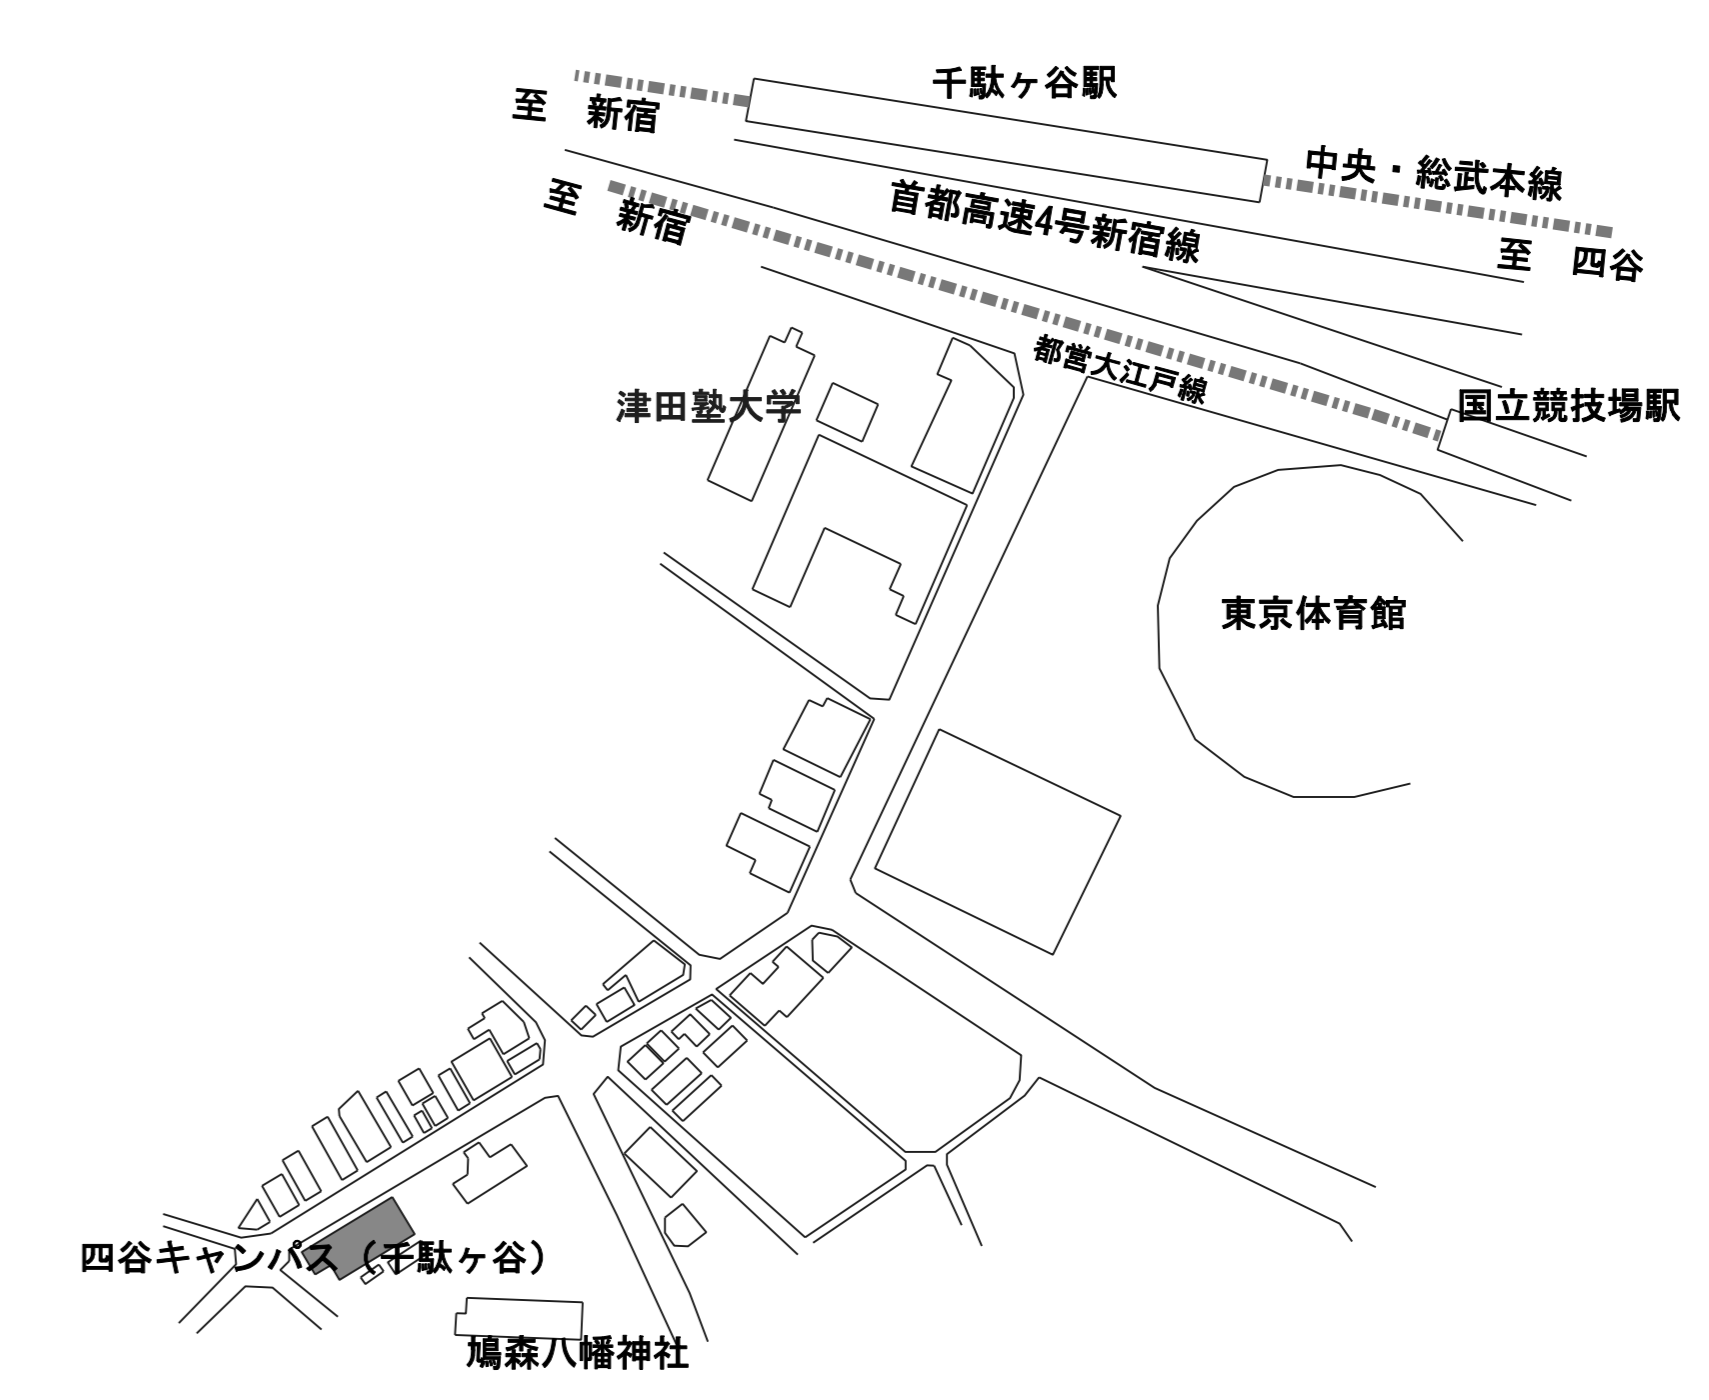

1. 【凡例】
2. 校地面積に算入する部分
   - 当該申請に係る学群が他の学群と共用で使用する校舎