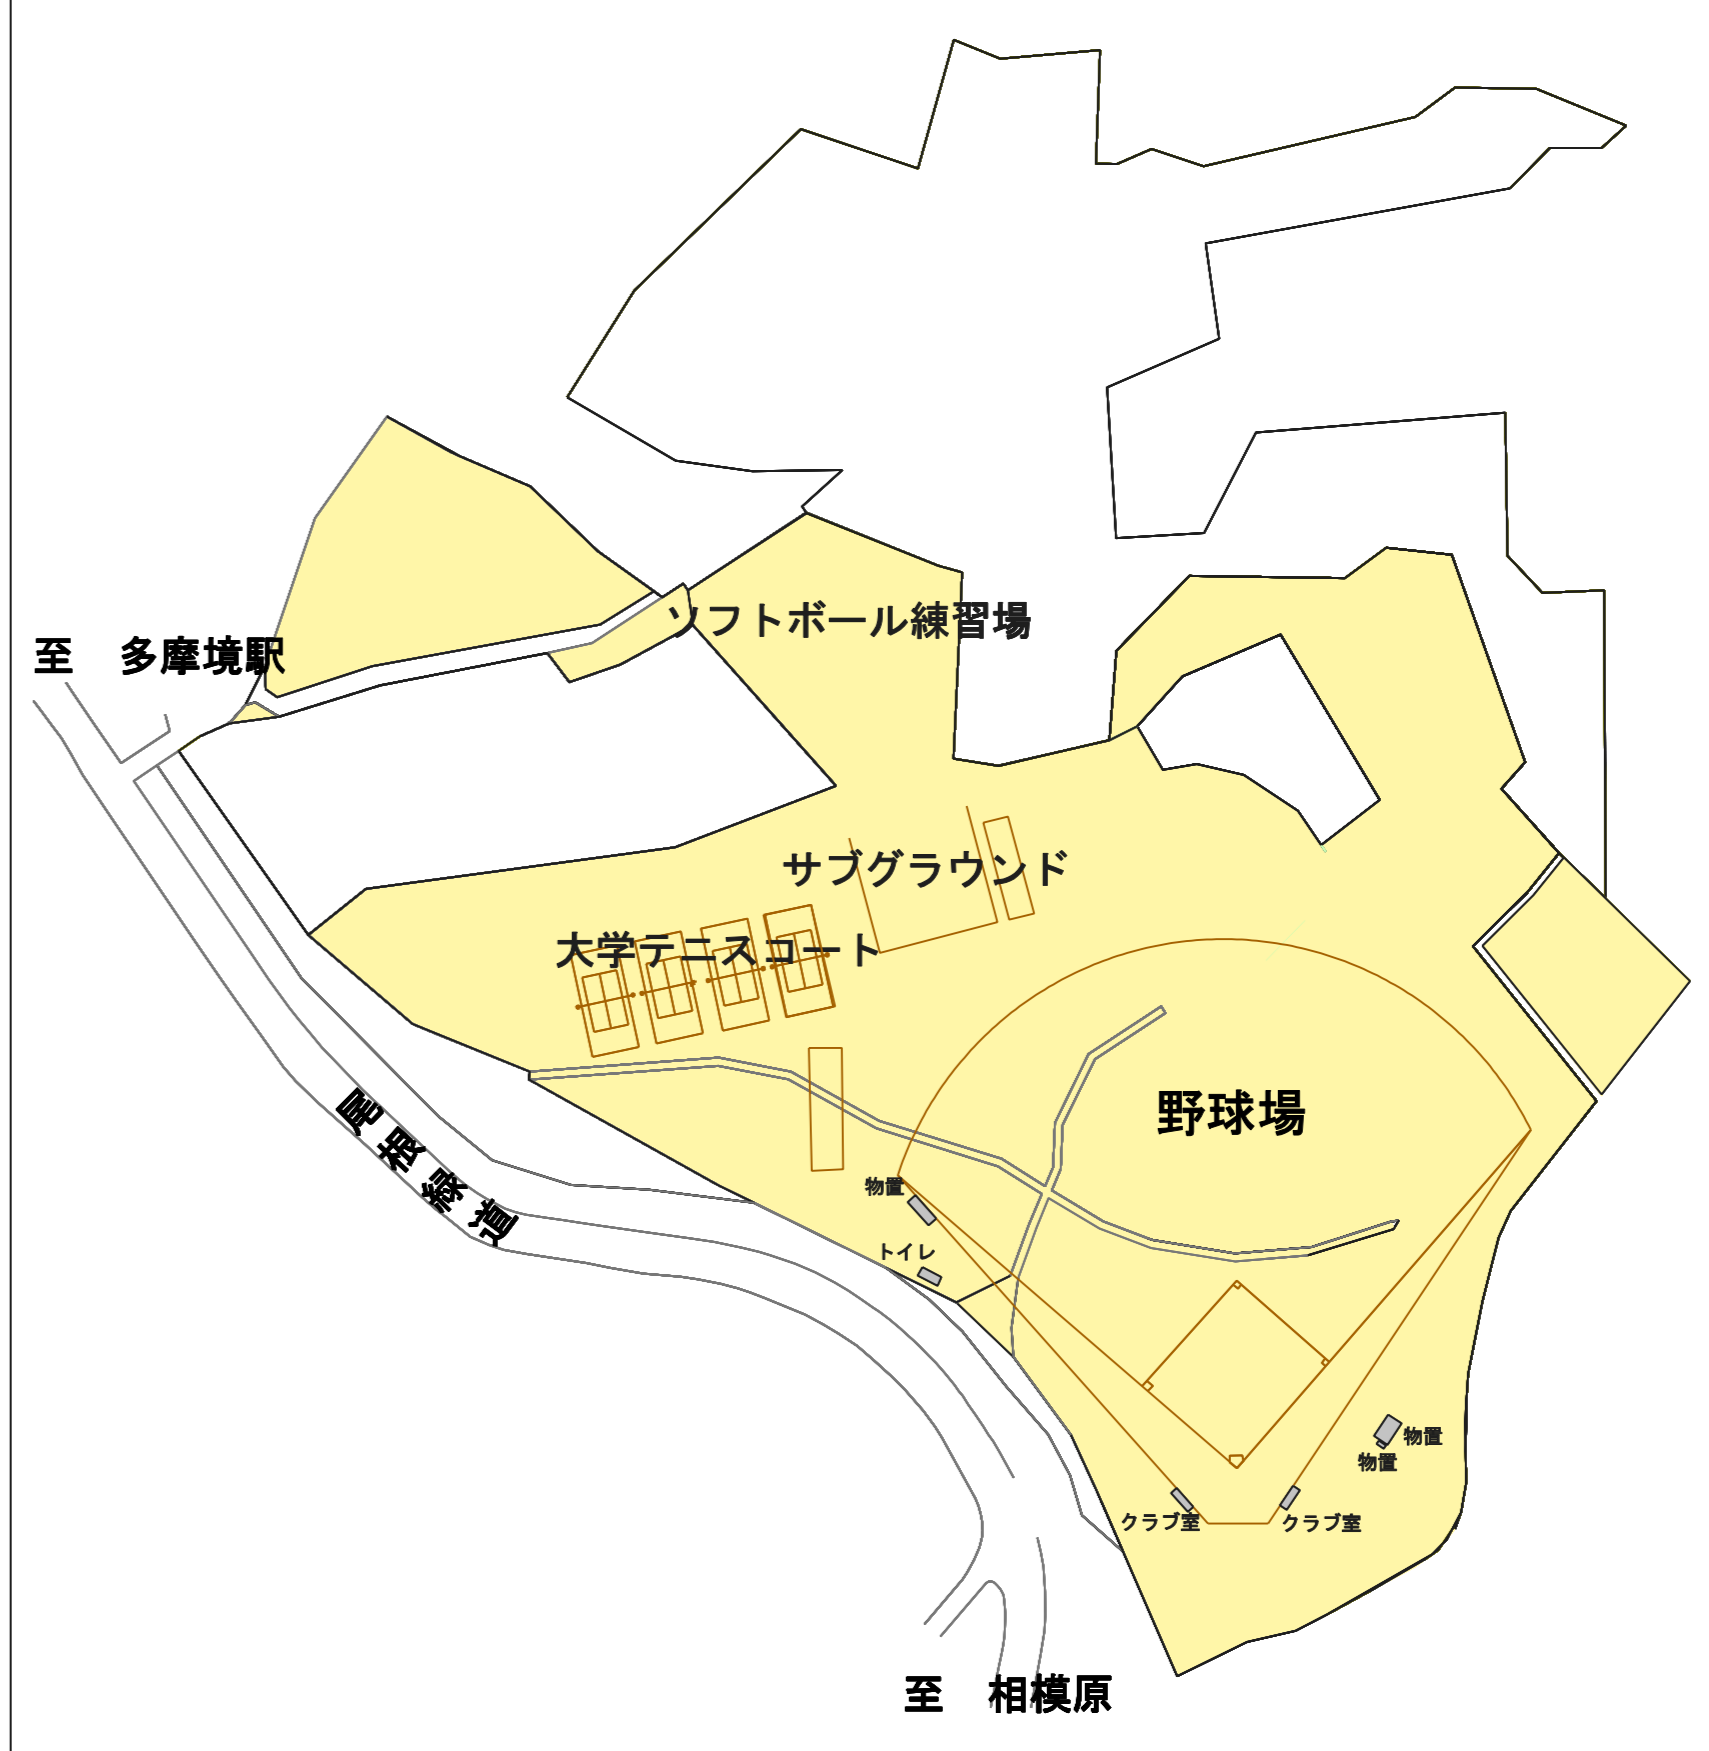

(1) 都道府県内における位置関係の図面

東京都

神奈川県

(2) 最寄り駅からの距離や交通機関がわかる図面

伊豆高原クラブ
静岡県伊東市富戸

校地面積 (㎡)	6,928.00
校舎面積 (㎡)	0.00

多摩アカデミーヒルズ
東京都多摩市落合

校地面積 (㎡)	16,770.66
校舎面積 (㎡)	5,043.86

(3) 校舎, 運動場等の配置図

町田キャンパス

東京都町田市 常盤町・矢部町
忠生・下小山田町

校地面積 (㎡)	111,956.35
校舎面積 (㎡)	75,549.40

神奈川県相模原市中央区

上小山田グラウンド

東京都町田市上小山田町・小山ヶ丘

校地面積 (㎡)	36,199.63
校舎面積 (㎡)	0.00