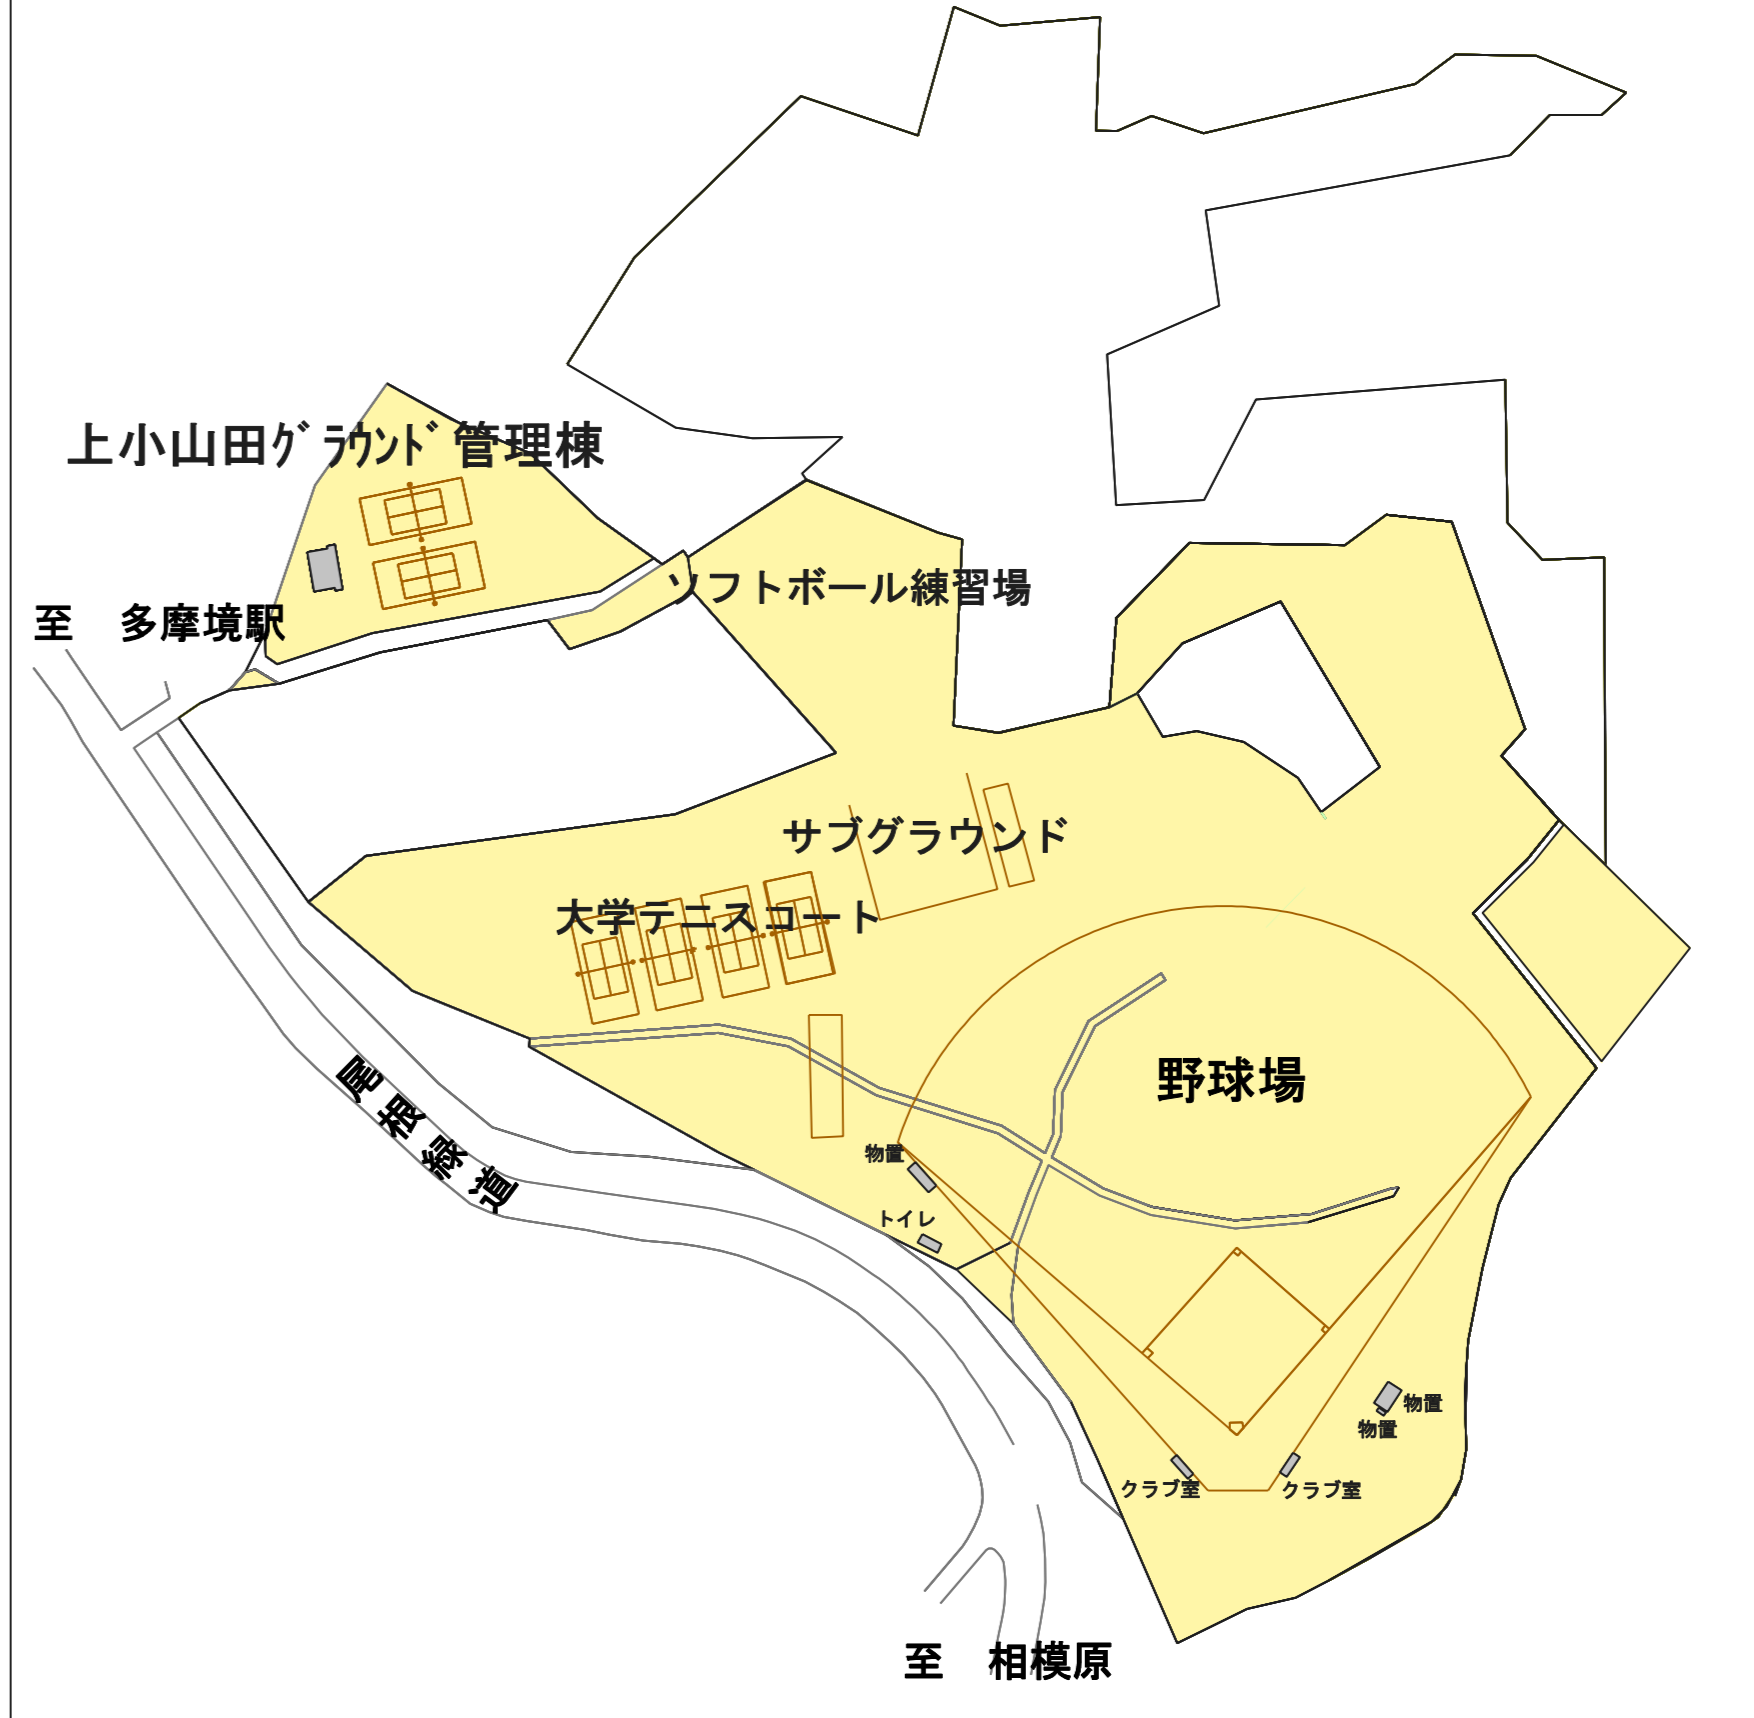

(1) 都道府県内における位置関係の図面

東京都

神奈川県

(2) 最寄り駅からの距離や交通機関がわかる図面

伊豆高原クラブ
静岡県伊東市富戸

校地面積 (㎡)	6,928.00
校舎面積 (㎡)	0.00

多摩アカデミーヒルズ
東京都多摩市落合

校地面積 (㎡)	16,770.66
校舎面積 (㎡)	2,804.52

(3) 校舎, 運動場等の配置図

町田キャンパス

東京都町田市 常盤町・矢部町
忠生・下小山田町

校地面積 (㎡)	112,112.61
校舎面積 (㎡)	75,692.84

神奈川県相模原市中央区

上小山田グラウンド

東京都町田市上小山田町・小山ヶ丘

校地面積 (㎡)	36,671.60
校舎面積 (㎡)	0.00