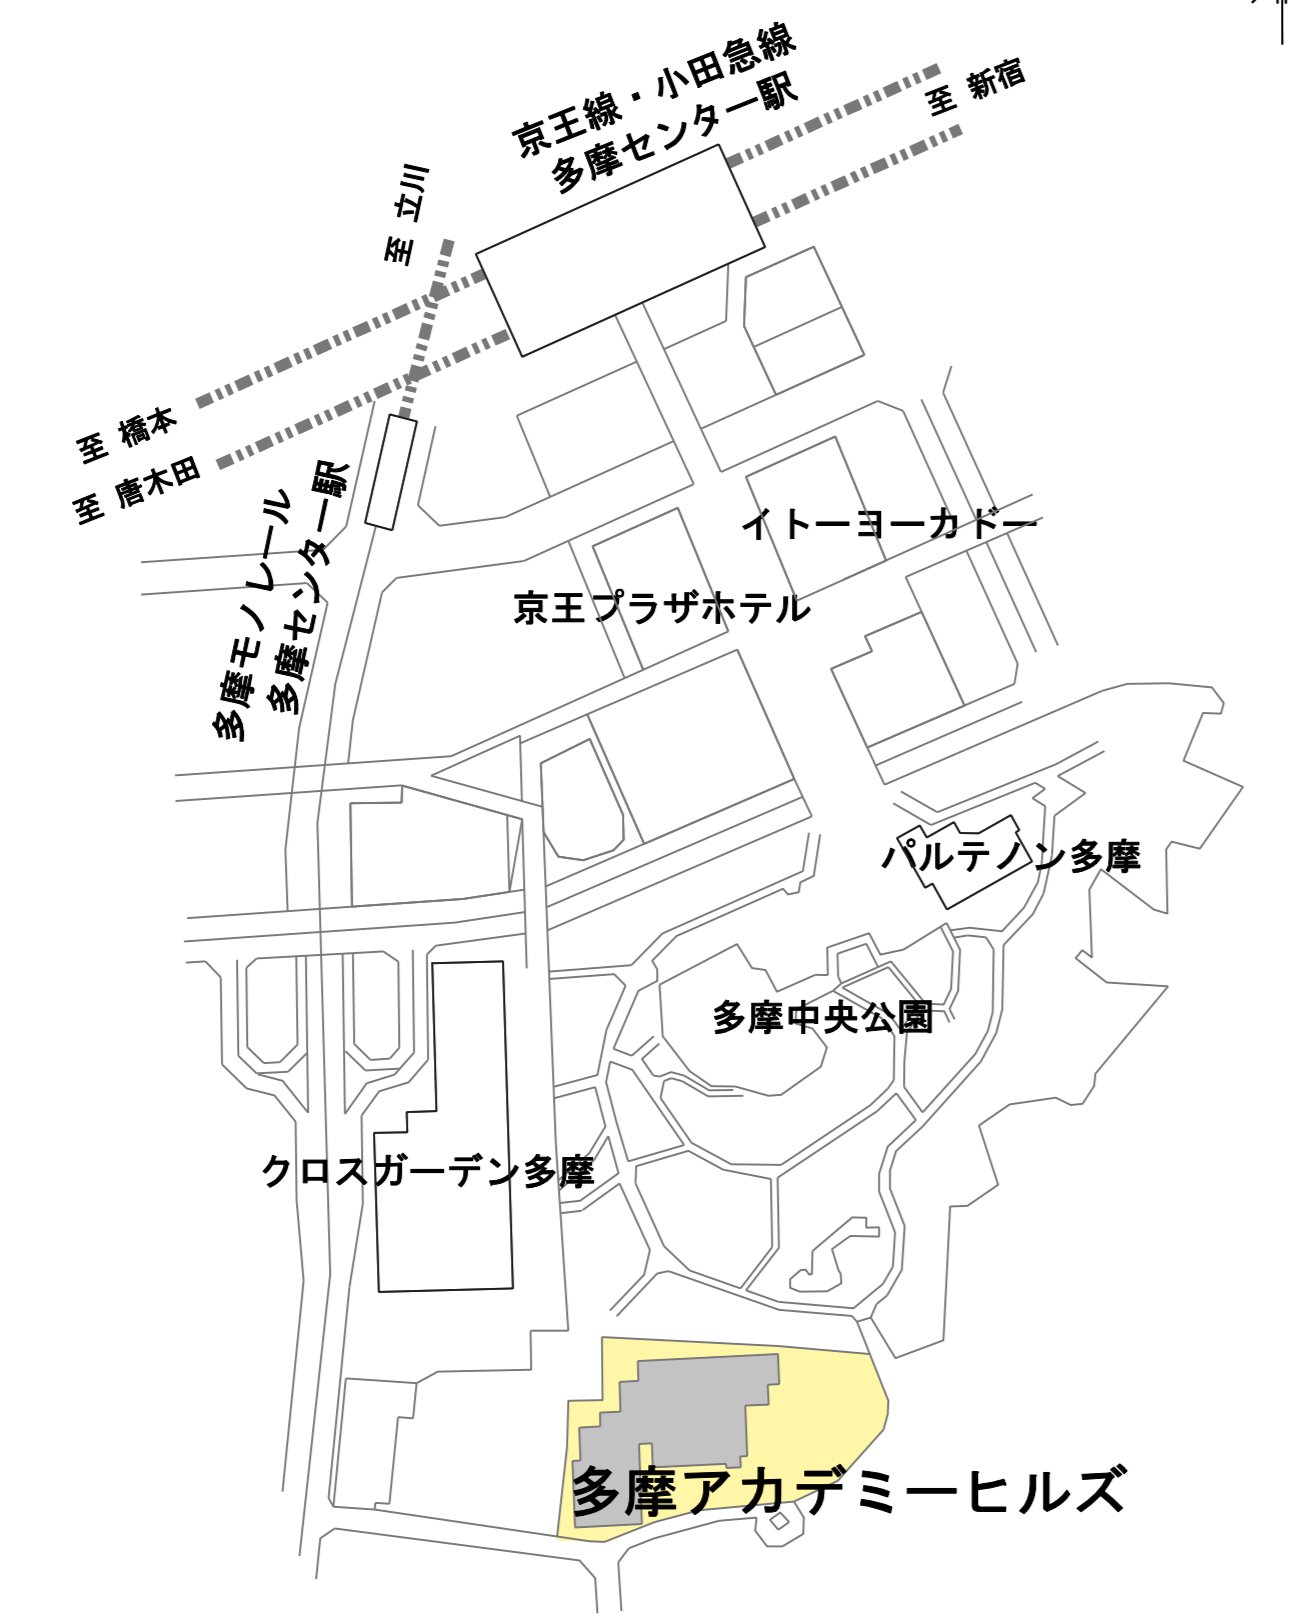

(1) 都道府県内における位置関係の図面

東京都

神奈川県

(2) 最寄り駅からの距離や交通機関がわかる図面

伊豆高原クラブ
静岡県伊東市富戸

校地面積 (㎡)	6,928.00
校舎面積 (㎡)	0.00

多摩アカデミーヒルズ
東京都多摩市落合

校地面積 (㎡)	16,770.66
校舎面積 (㎡)	2,804.52

(3) 校舎, 運動場等の配置図

町田キャンパス

東京都町田市 常盤町・矢部町
忠生・下小山田町

校地面積 (㎡)	112,112.61
校舎面積 (㎡)	75,692.84

神奈川県相模原市中央区

上小山田グラウンド

東京都町田市上小山田町・小山ヶ丘

校地面積 (㎡)	36,671.60
校舎面積 (㎡)	0.00