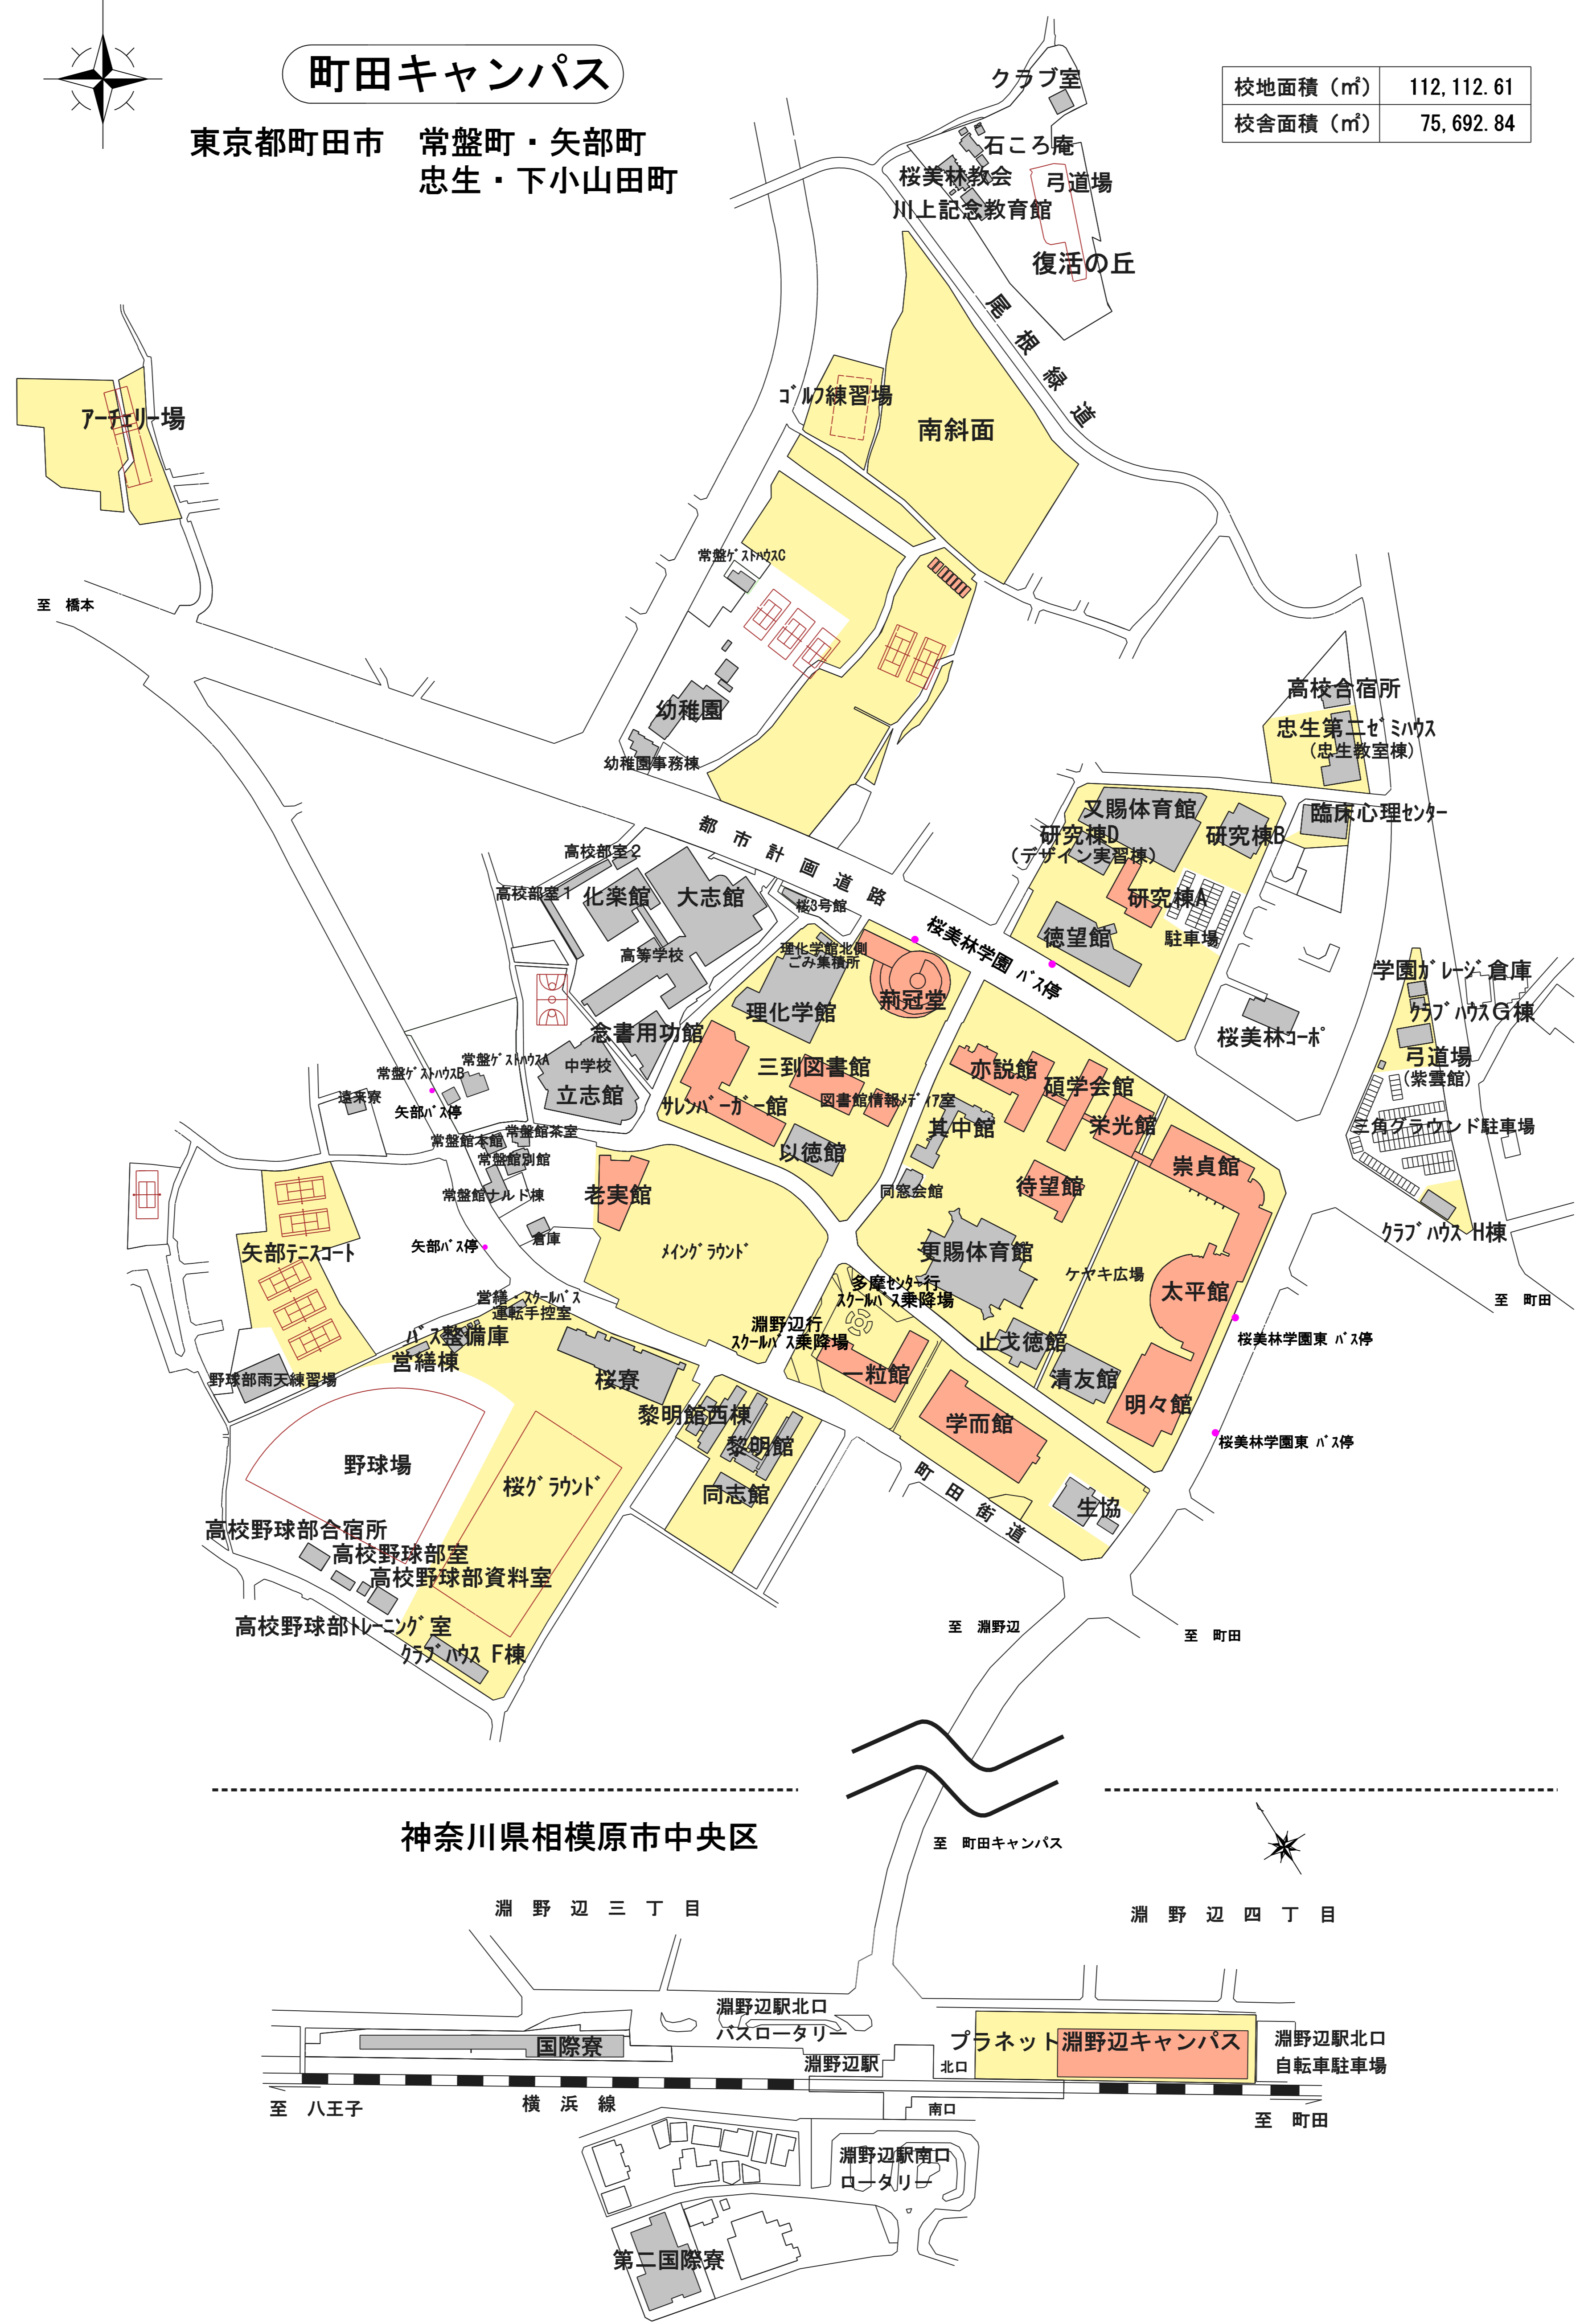

(1) 都道府県内における位置関係の図面

東京都

神奈川県

(2) 最寄り駅からの距離や交通機関がわかる図面

伊豆高原クラブ
静岡県伊東市富戸

校地面積 (㎡)	6,928.00
校舎面積 (㎡)	0.00

多摩アカデミーヒルズ
東京都多摩市落合

校地面積 (㎡)	16,770.66
校舎面積 (㎡)	2,804.52

(3) 校舎, 運動場等の配置図

町田キャンパス

東京都町田市 常盤町・矢部町
忠生・下小山田町

校地面積 (㎡)	112,112.61
校舎面積 (㎡)	75,692.84

神奈川県相模原市中央区

上小山田グラウンド

東京都町田市上小山田町・小山ヶ丘

校地面積 (㎡)	36,671.60
校舎面積 (㎡)	0.00