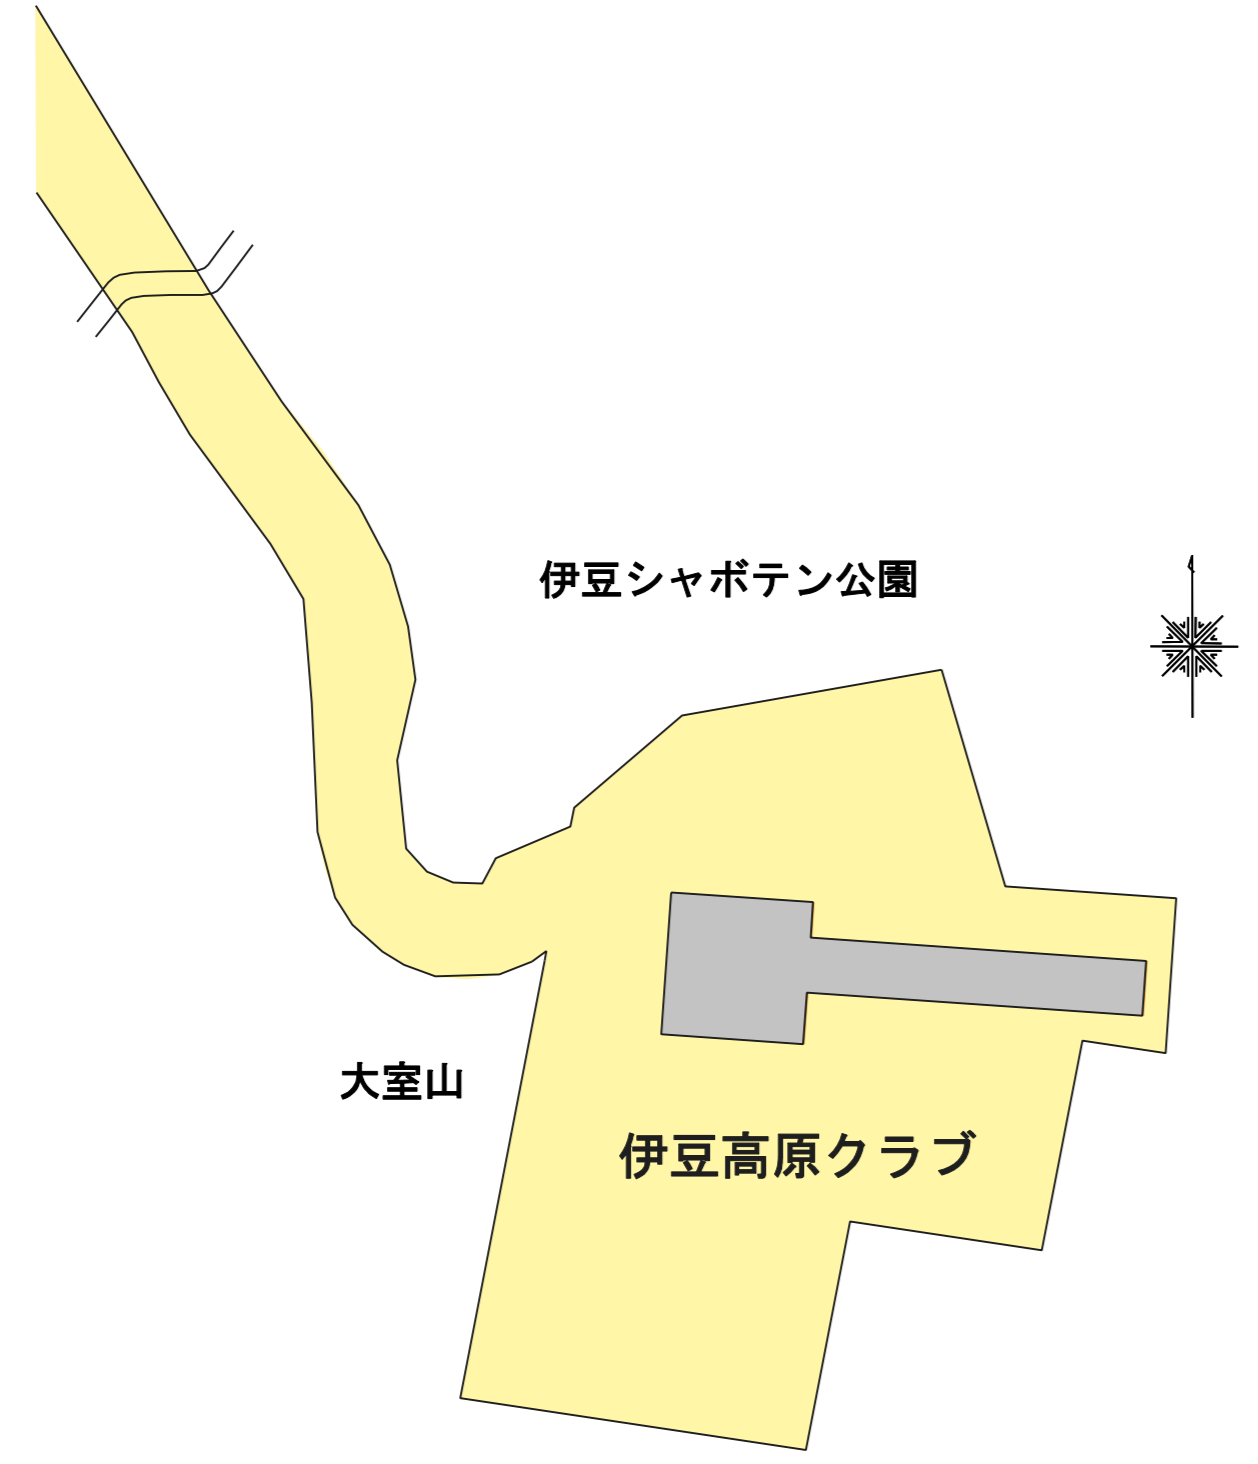

(1) 都道府県内における位置関係の図面

東京都

神奈川県

(2) 最寄り駅からの距離や交通機関がわかる図面

伊豆高原クラブ
静岡県伊東市富戸

校地面積 (㎡)	6,928.00
校舎面積 (㎡)	0.00

多摩アカデミーヒルズ
東京都多摩市落合

校地面積 (㎡)	16,770.66
校舎面積 (㎡)	2,804.52

(3) 校舎, 運動場等の配置図

町田キャンパス

東京都町田市 常盤町・矢部町
忠生・下小山田町

校地面積 (㎡)	112,112.61
校舎面積 (㎡)	75,692.84

神奈川県相模原市中央区

上小山田グラウンド

東京都町田市上小山田町・小山ヶ丘

校地面積 (㎡)	36,671.60
校舎面積 (㎡)	0.00