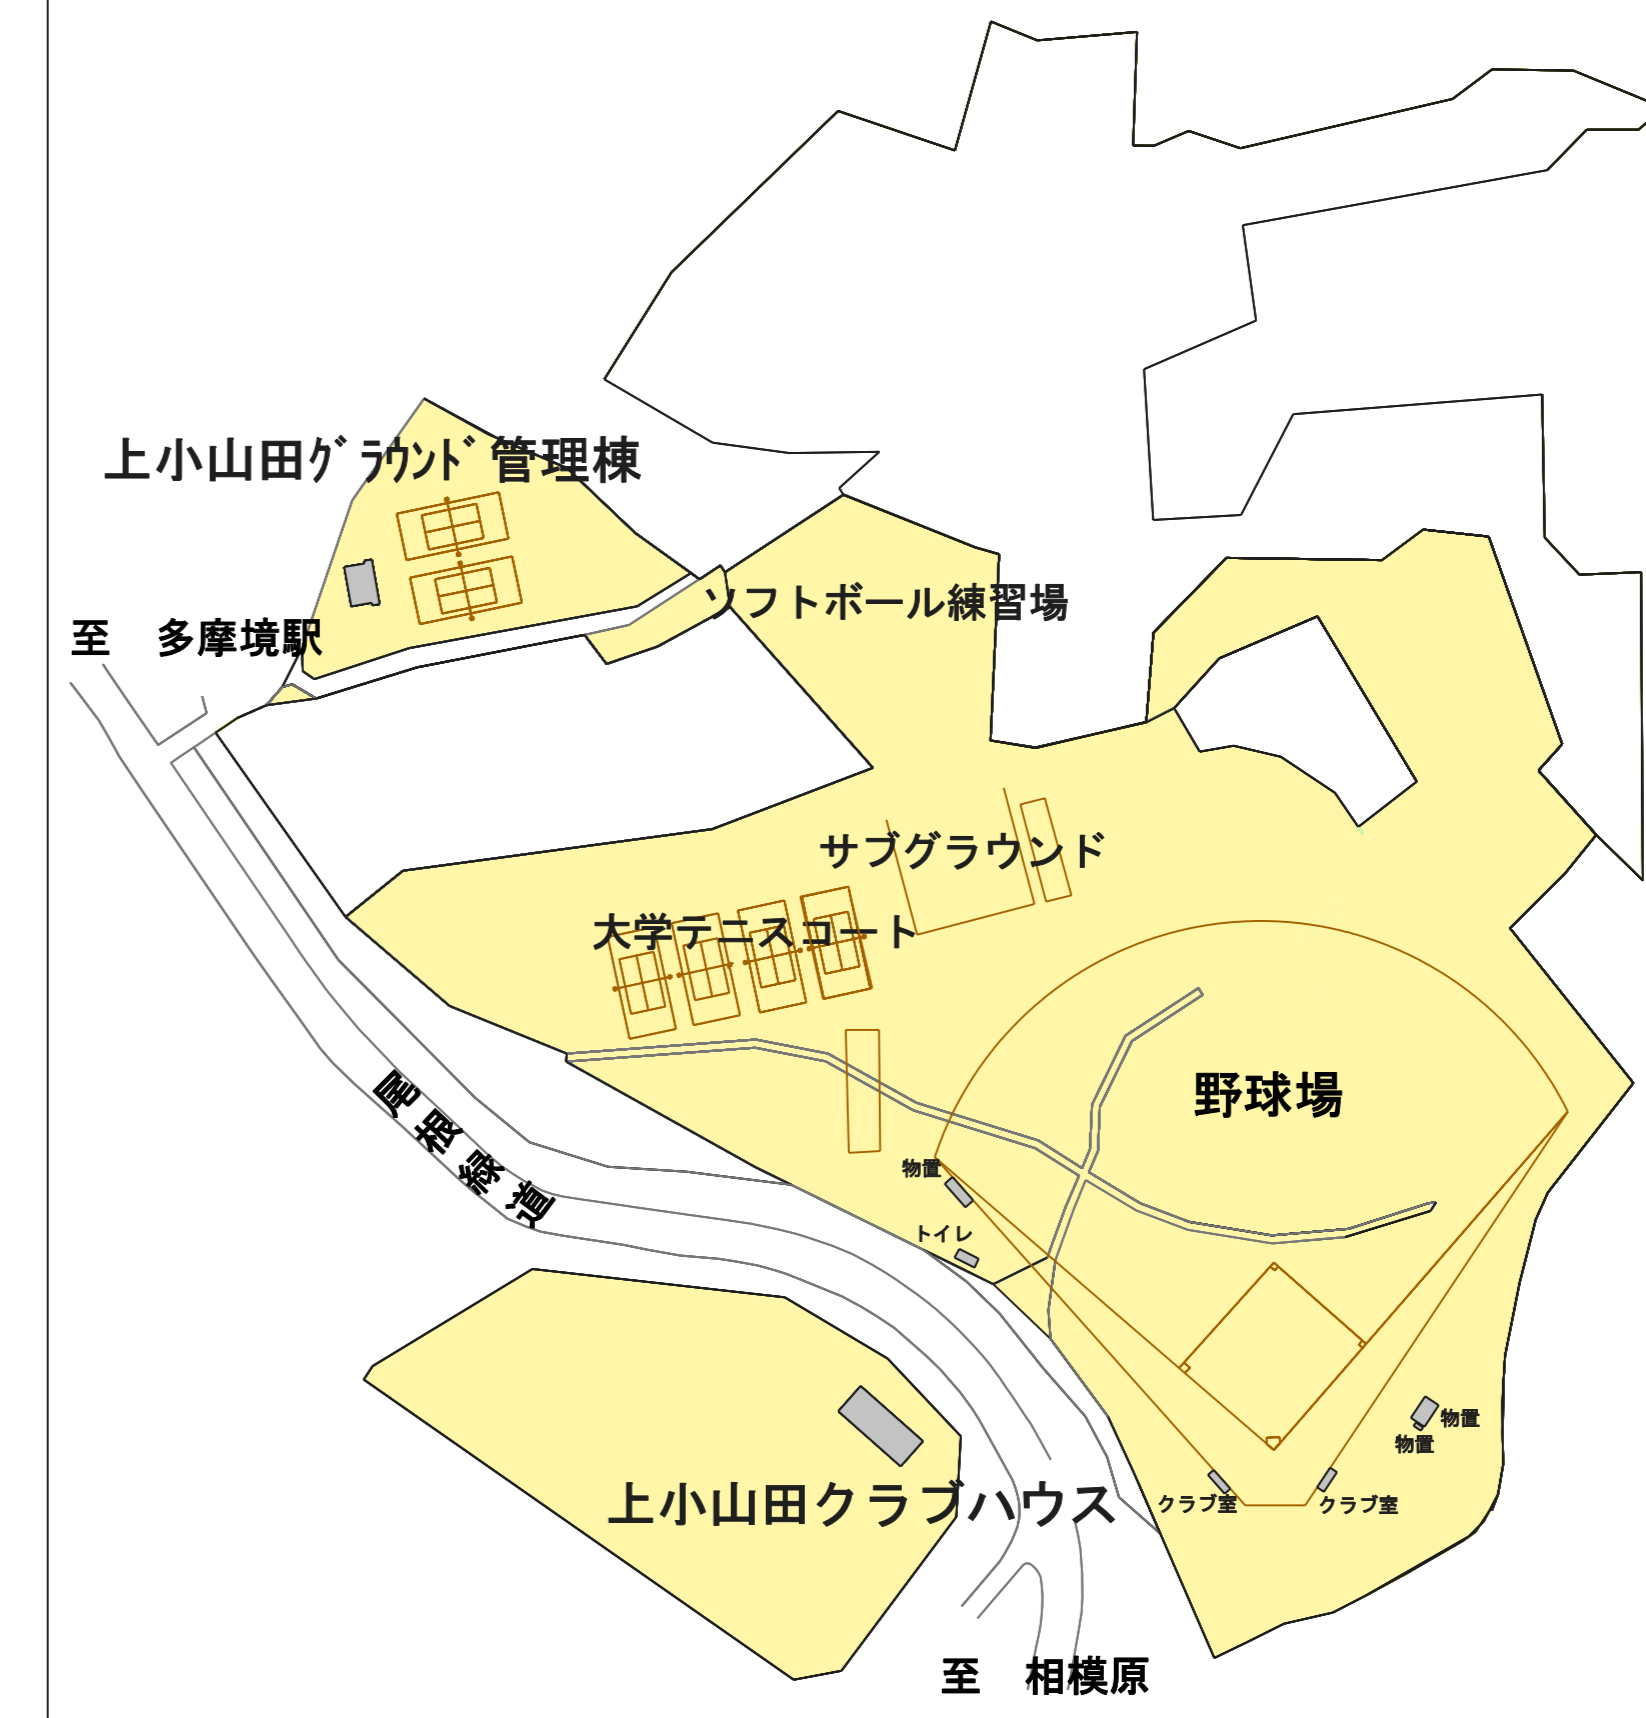

上小山田グラウンド

東京都町田市上小山田町・小山ヶ丘

校地面積 (㎡)	42,449.36
校舎面積 (㎡)	0.00