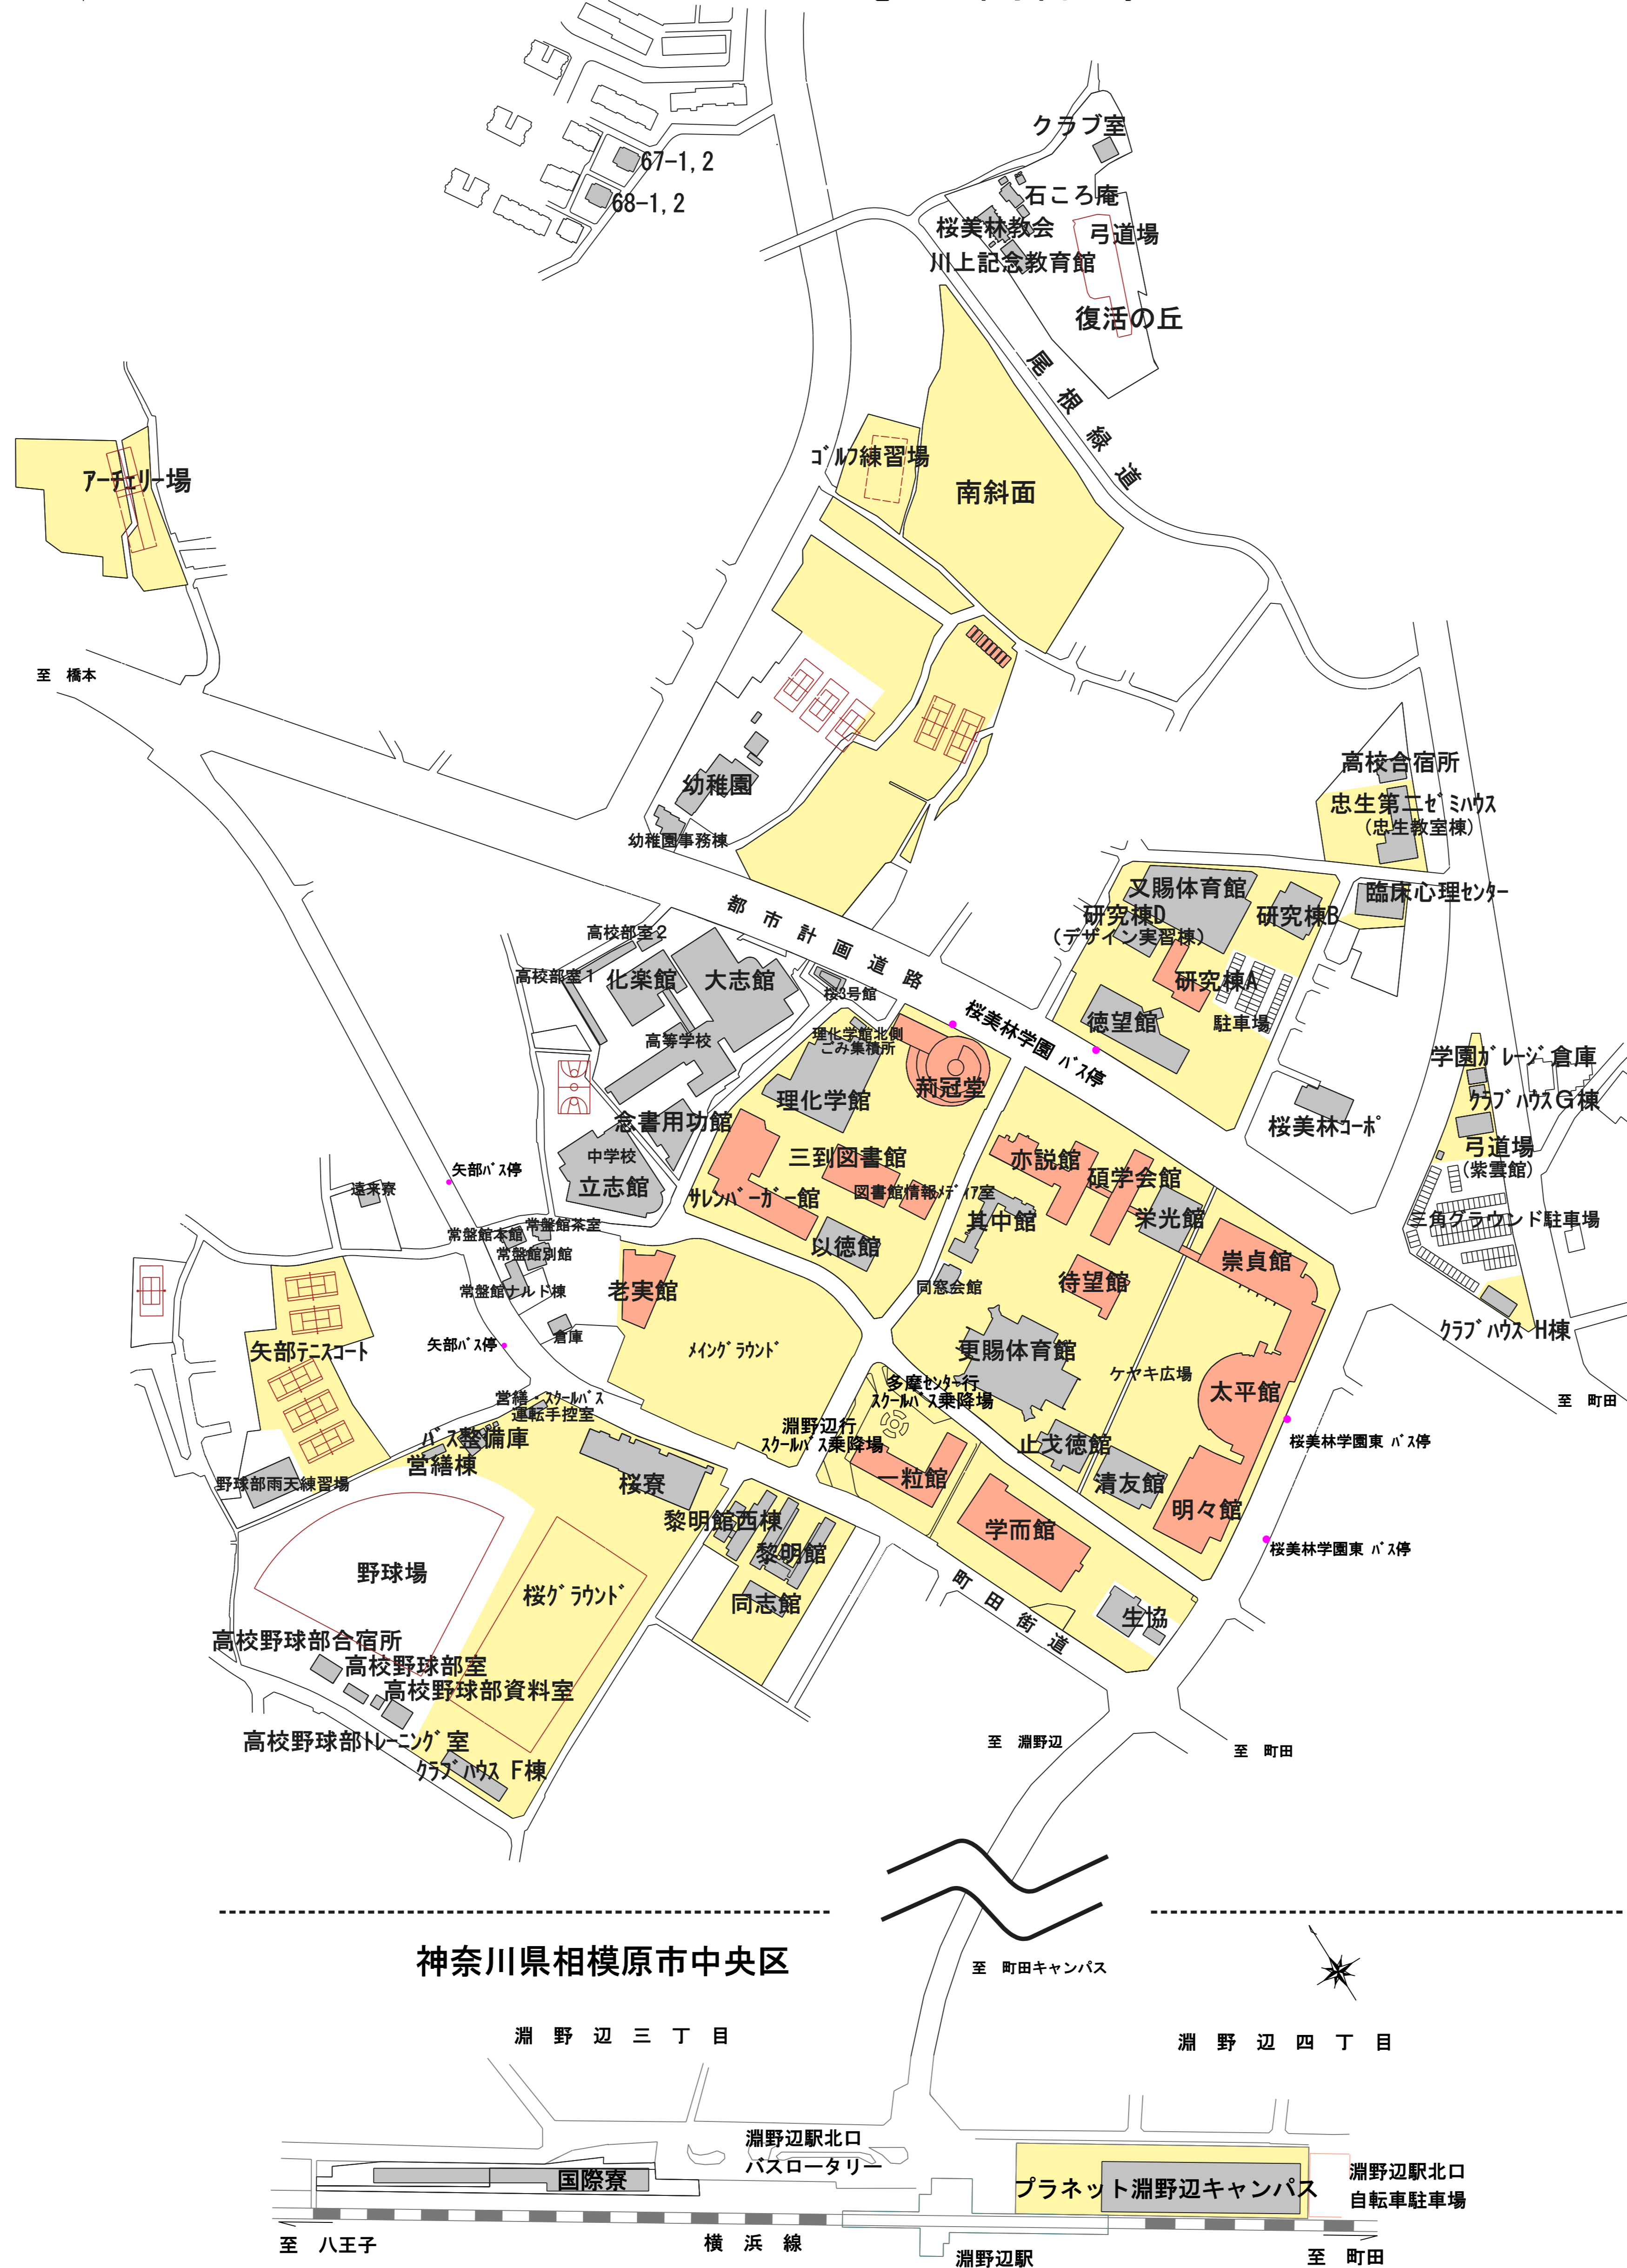

① 都道府県内における位置関係の図面

東京都

神奈川県

② 最寄り駅からの距離や交通機関がわかる図面

伊豆高原クラブ

静岡県伊東市富戸

校地面積 (㎡)	6,928.00
校舎面積 (㎡)	0.00

③校舎, 運動場等の配置図

町田キャンパス

東京都町田市 常盤町・矢部町
忠生・下小山田町

校地面積 (㎡)	112,112.61
校舎面積 (㎡)	75,522.99

上小山田グラウンド

東京都町田市上小山田町・小山ヶ丘

校地面積 (㎡)	42,449.36
校舎面積 (㎡)	0.00

多摩アカデミーヒルズ

東京都多摩市落合