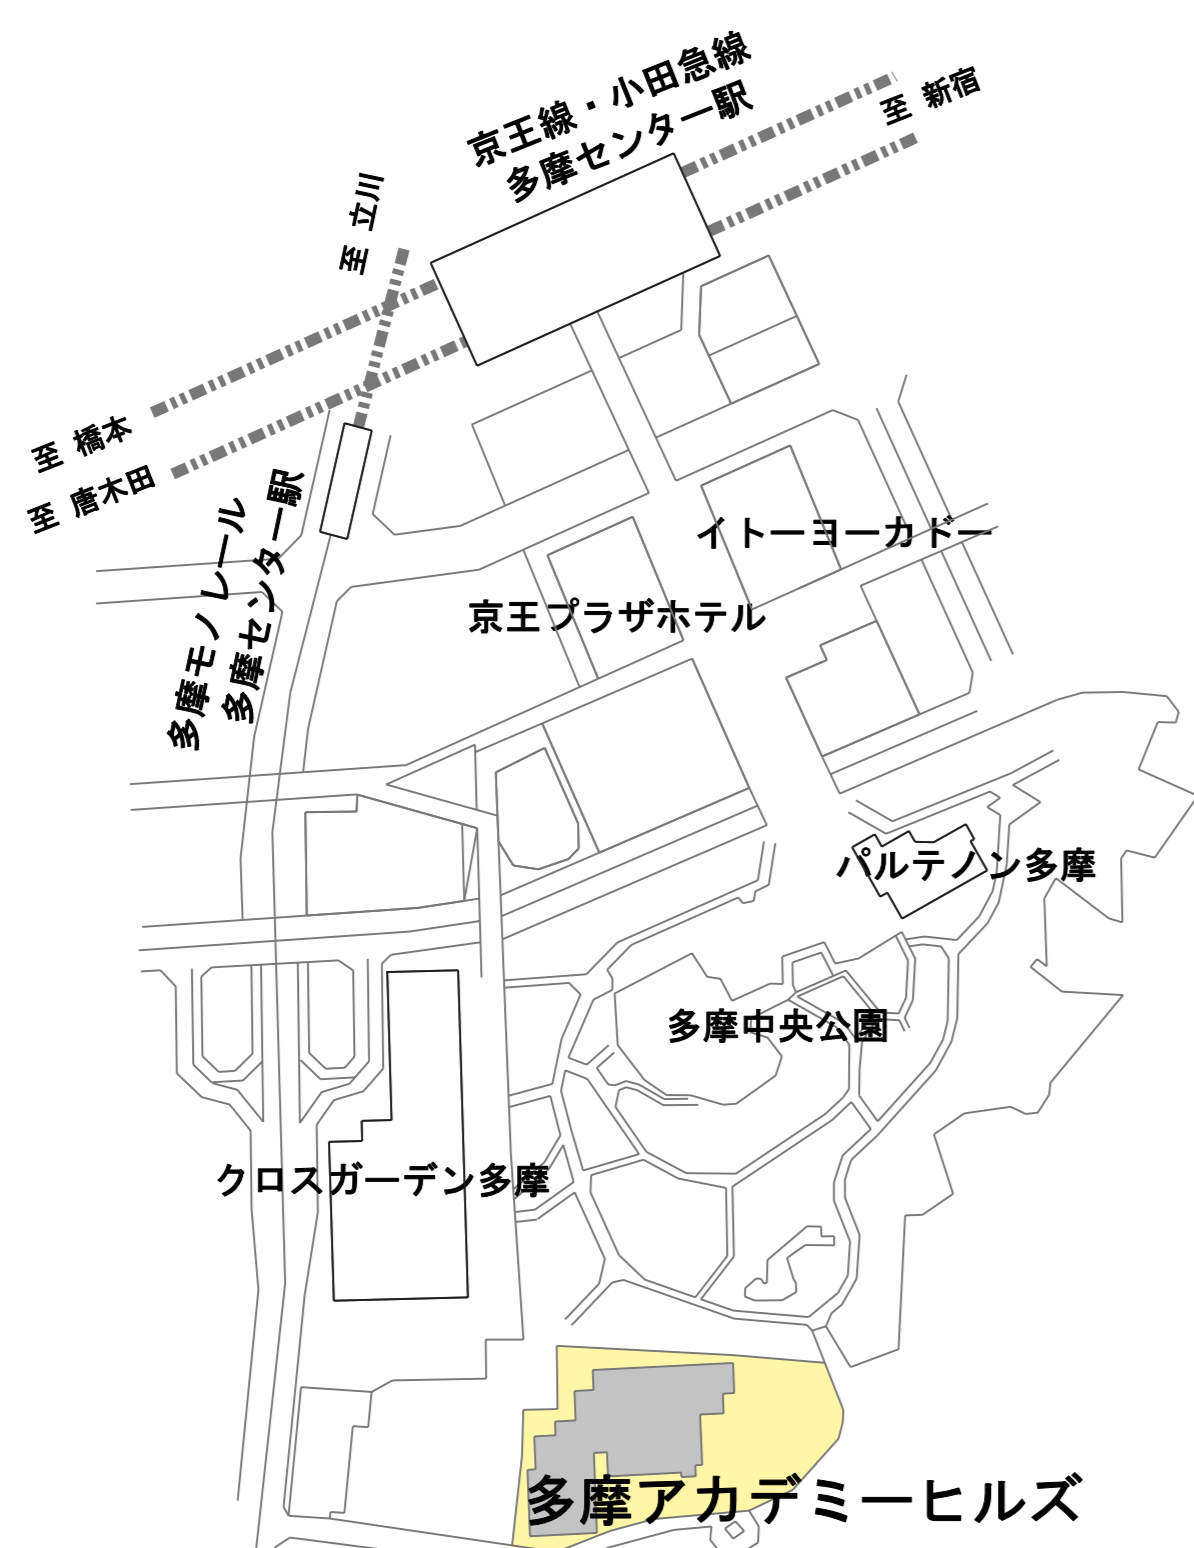

多摩アカデミーヒルズ

東京都多摩市落合

校地面積 (㎡)	16,770.66
校舎面積 (㎡)	0.00